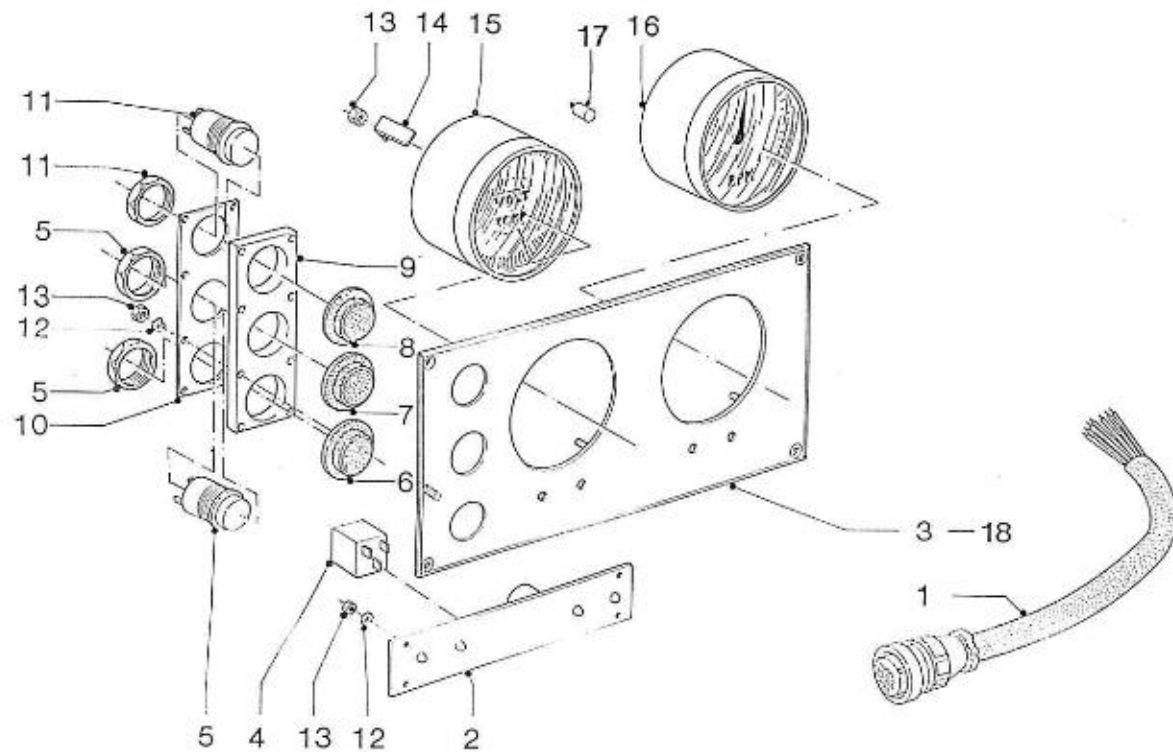

V. 26/01/2012

Pag. 42/55

Marque: NanniDiesel

Modèle: Moteur 3.90HE

Version: Standard

Sous-Groupe: Tableau de bord

N.	Article	Description	Qté	Notes
1	970301586	+++ PLUS DIFFUSE ++++++ RALLONGE	1	
2	970301712	+++ PLUS DIFFUSE ++++++ CABLAGE	1	
3	970301697	+++ PLUS DIFFUSE ++++++ PLATINE TABLEAU 2	1	
4	970301846	RELAIS 12V 30A 1 RT	1	
5	970301576	INTERRUPTEUR	2	
6	970301737	+++ PLUS DIFFUSE ++++++ BOUTON POUSSOIR	1	
7	970301573	+++ PLUS DIFFUSE ++++++ BOUTON POUSSOIR	1	
8	970301574	+++ PLUS DIFFUSE ++++++ BOUTON POUSSOIR	1	
9	970301738	+++ PLUS DIFFUSE ++++++ JOINT DE TABLEAU	1	
10	970301739	+++ PLUS DIFFUSE ++++++ SUPPORT DE	1	
11	970301575	INTERRUPTEUR PAS DE FOURNISS.	1	
12	970301192	RONDELLE CHANF M 5 .INOX A2	18	
13	970301191	ECROU HEX M 4 INOX A2 934	18	
14	970300920	CROCHET POUR TABLEAU BORD	4	
15	970301662	RECEPTEUR DE TEMPERATURE EAU	1	
16	970301642	+++ PLUS DIFFUSE ++++++ COMPTE TOURS	1	
17	970856011	AMPOULE 12V-2W ORBITEC CULOTW2	1	
18	970301550	TABLEAU DE BORD 4.190 HE PAS DE FOURNISS.	1	