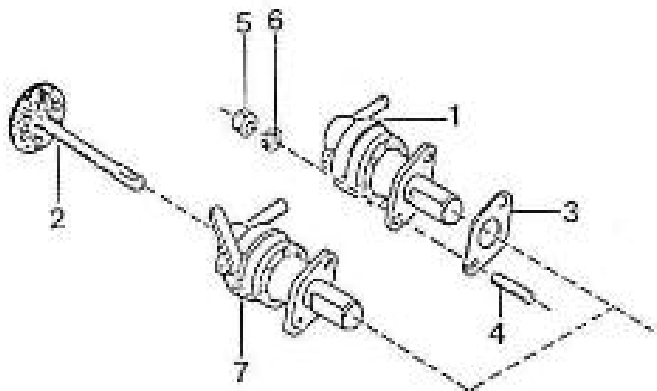

Marque: NanniDiesel	N.	Article	Description	Qté	Notes
Modèle: Moteur 3.90HE	1	970512501	POMPE ALIMENTATION G.O. AVEC LEVIER	1	
Version: Standard	2	970492502	ENSEMBLE DIAPHRAGME	1	
Sous-Groupe: Pompe d'alimentation	3	970492512	JOINT DE POMPE	1	
	4	970492513	GOUJON	2	
	5	970151133	ECROU M 6 KTE (BEFORE N°KTE08070398)	2	
	6	970119149	RONDELLE GROWER M 6 AC ZI 127 (Pour protection	2	
	7	970512501	POMPE ALIMENTATION G.O. AVEC LEVIER	1	

V. 26/01/2012

Pag. 14/55