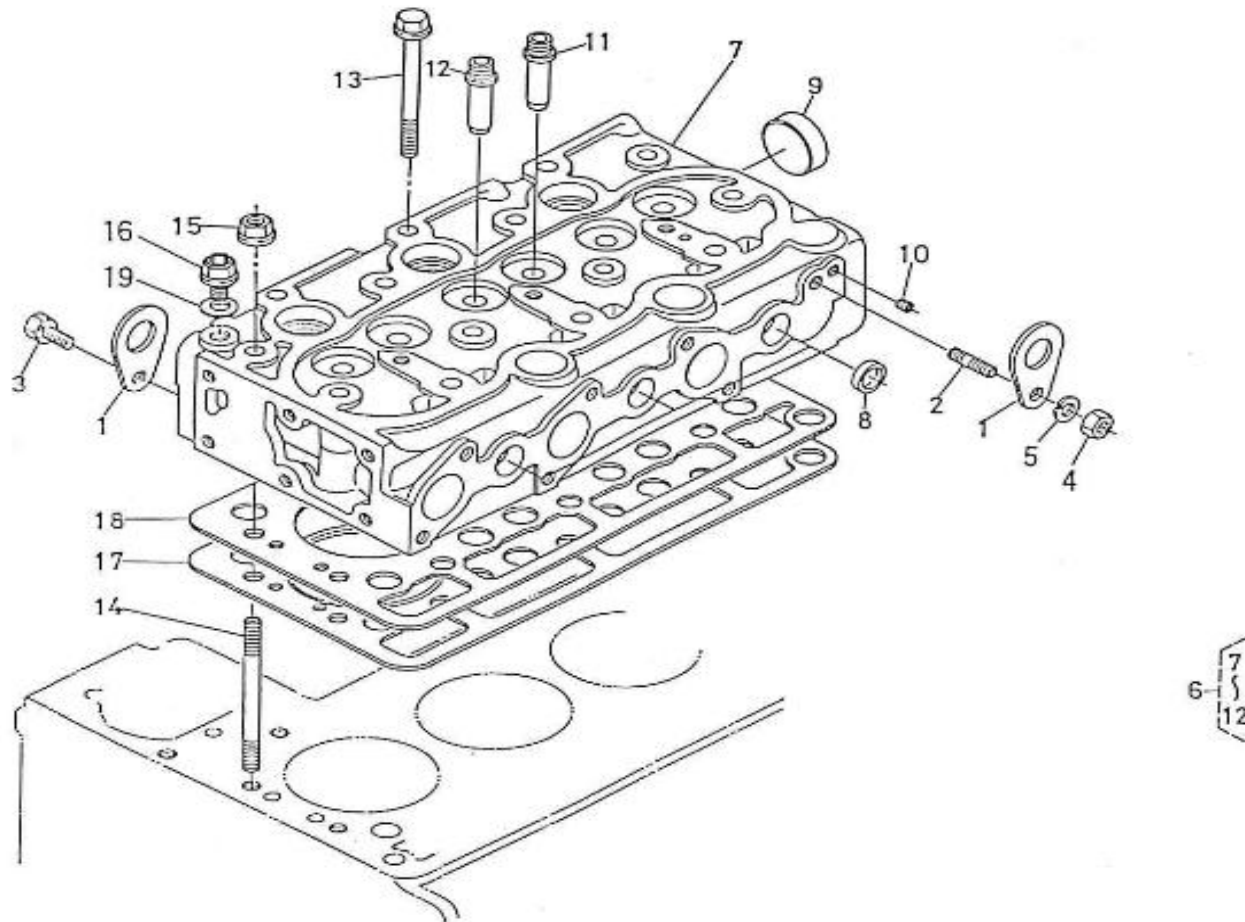

V. 26/01/2012

Pag. 6/55

Marque: NanniDiesel

Modèle: Moteur 3.90HE

Version: Standard

Sous-Groupe: Culasse

N.	Article	Description	Qté	Notes
1	970490901	ATTACHE 2.60/3.90/4.110	2	
2	970490902	GOUJON	1	
3	970490919	VIS	1	
4	970490903	ECROU M 8	1	
5	970490904	RONDELLE	1	
6	970160905	CULASSE ASSEMBLEE 3.90	1	
8	970490921	PASTILLE INOX D18	5	
9	970490908	PASTILLE INOX	1	
10	970490909	BOUCHON	2	
11	970500922	GUIDE SOUPE ADMISSION EBAUCHE A REALESER EN	3	
12	970500923	GUIDE SOUPE ECHAPPEMENT EBAUCHE A REALESER	3	
13	970150912	VIS DE CULASSE	12	
14	970150913	GOUJON DE CULASSE	2	
15	970150914	ECROU DE CULASSE	2	
16	970851725	ALERTE EAU 107[1	
17	970160916	JOINT DE CULASSE 3.90	1	
18	970160917	CALE	1	
19	970150919	JOINT	1	