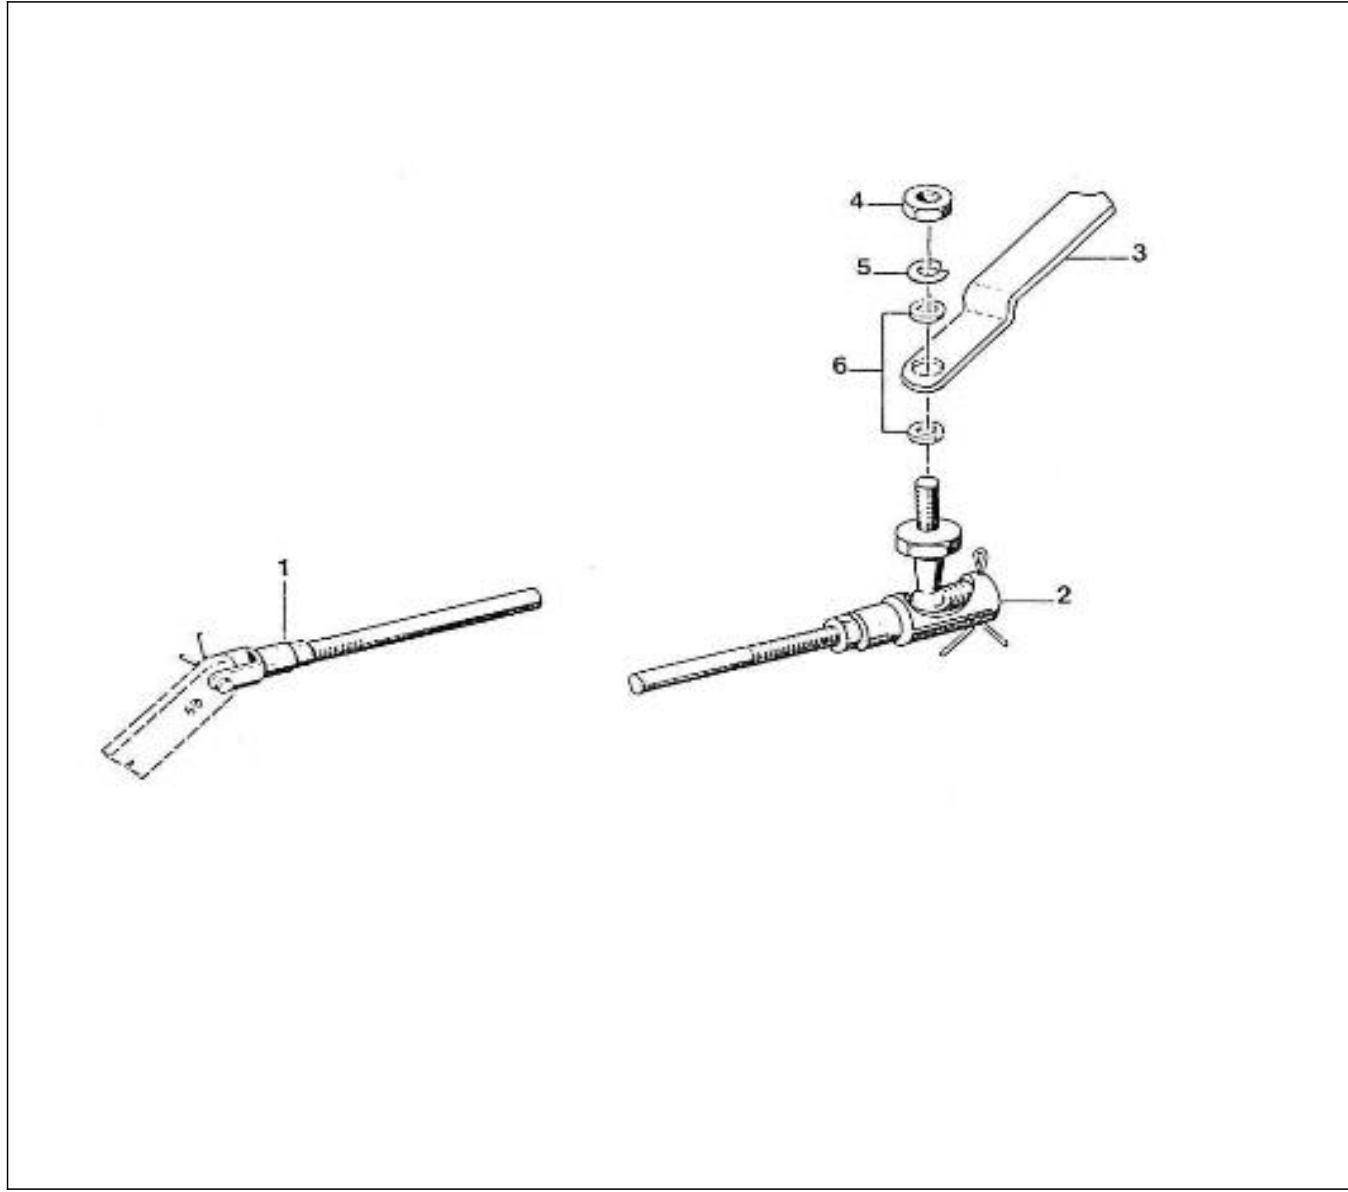

Marque: NanniDiesel
Modèle: Moteur 3.90HE
Version: Standard
Sous-Groupe: Régulateur de vitesse

N.	Article	Description	Qté	Notes
1	970830123	CHAPE LONGUE COMPLETE ET MONTE	1	
2	970830124	ROTULE 10/32 UNF	1	
3	970832060	PATTE	1	
4	970832061	VIS TH 8X10 AC ZI 933 8.8 FT	1	
5	970635460	ECROU HEX M6 AC ZI 934 CL8	1	
6	970119149	RONDELLE GROWER M 6 AC ZI 127 (Pour protection injecteur)	1	

V. 26/01/2012

Pag. 22/55