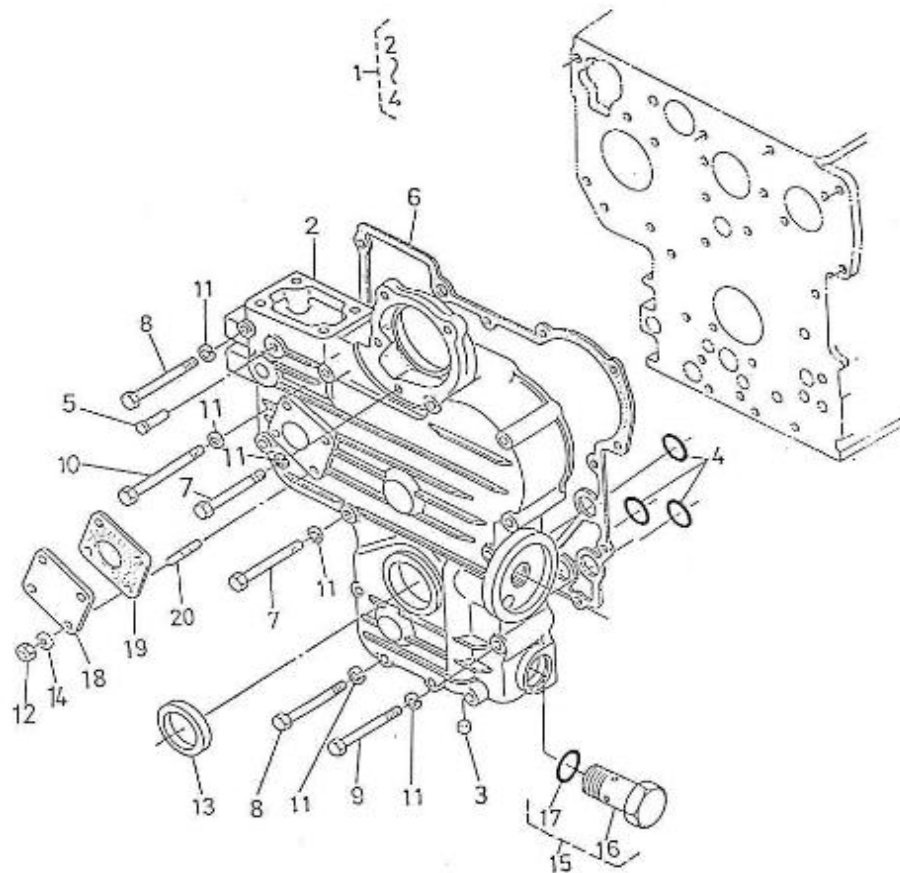

V. 26/01/2012

Pag. 2/55

Marque: NanniDiesel

Modèle: Moteur 3.90HE

Version: Standard

Sous-Groupe: Carter de distribution

N.	Article	Description	Qté	Notes
1	970150201	CARTER DISTRIBUTION VERSION HE	1	
3	970150202	BOUCHON	2	
4	970490203	JOINT TORIQUE	3	
5	970490204	GOUPILLE RESSORT DEMARREUR	1	
6	970490205	JOINT DE CARTER DE DISTRIBUTIO N	1	
7	970302584	VIS TH 6X60 AC ZI 931 8.8 FP	7	
8	970490208	VIS	5	
9	970490209	VIS	1	
10	970490210	VIS	1	
11	970119149	RONDELLE GROWER M 6 AC ZI 127 (Pour protection	14	
12	970151133	ECROU M 6 KTE (BEFORE N°KTE08070398)	4	
13	970490213	JOINT A LEVRES	1	
14	970119149	RONDELLE GROWER M 6 AC ZI 127 (Pour protection	4	
15	970493131	CLAPET DE DECHARGE	1	
17	970493132	JOINT TORIQUE	1	
18	970490222	COUVERCLE	1	
19	970491736	JOINT	1	
20	970490224	GOUJON	4	