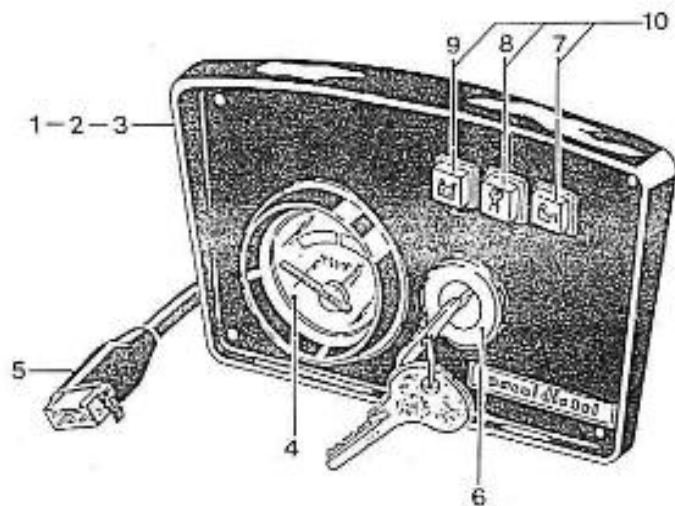

Marque: NanniDiesel	N.	Article	Description	Qté	Notes
Modèle: Moteur 3.90HE	1	970300357	TABLEAU DE BORD 2.40 HE	1	
Version: Standard	2	970300045	+++ PLUS DIFFUSE ++++++ TABLEAU DE BORD	1	
Sous-Groupe: Tableau de bord	3	970850308	PLATINE PAS DE FOURNISSEUR	1	
	4	970860603	+++ PLUS DIFFUSE ++++++ THERMOMETRE D	1	
	5	970851302	BROCHE CABLAGE	1	
	6	970850404	CONTACTEUR A CLE	1	
	7	970850571	VOYANT CPLT 12V. HUILE	1	
	8	970850572	+++ PLUS DIFFUSE ++++++ VOYANT COMPLET	1	
	9	970850570	VOYANT CPLT 12V. BATTERIE	1	
	10	970850578	AMPOULE CADRAN 12 V. 6.600TI	3