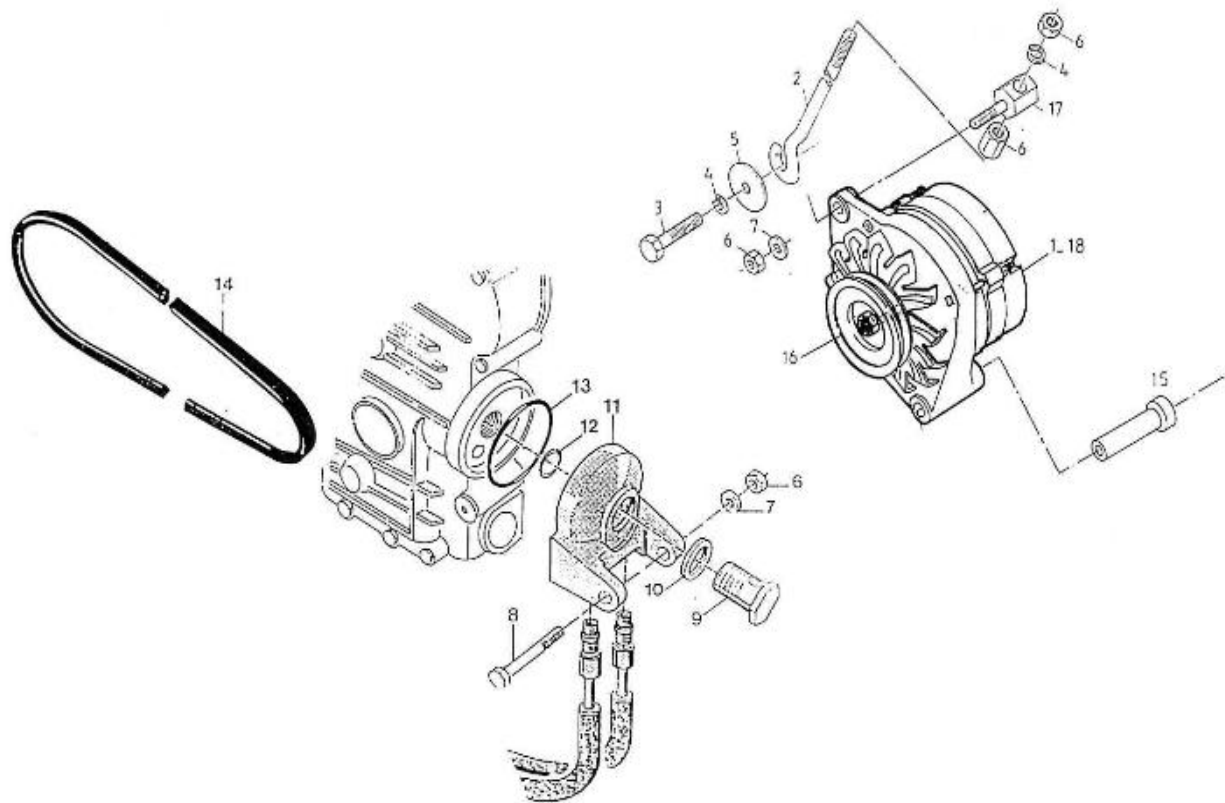

Marque: NanniDiesel

Modèle: Moteur 3.90HE

Version: Standard

Sous-Groupe: Alternateur

N.	Article	Description	Qté	Notes
1	970307522	ALTERNATEUR 14V -60A VALEO	1	
2	970307493	TENDEUR ALT SUP 4.220	1	
3	970300409	VIS TH 8X55 AC ZI 931 8.8 FP (+++ FIX . PTO)	1	
4	970119139	RONDELLE ONDULEE D:8 RESSORT (DONT 3 PTO)	2	
5	970304050	RONDELLE PLATE M8X25 LARGE 902 1 AC ZI	1	
6	970027322	ECROU HEX M 8 AC ZI 934 CL8 PEUT REMPLACE	4	
7	970119138	RONDELLE GROWER D 8 AC ZI 127 M8 (TENDEUR)	2	
8	970300474	VIS TH 8 X 85 TETE AMINCIE	1	
9	970300248	VIS CREUSE G.O	1	
10	970300251	RONDELLE 30 X 19	1	
11	970300246	+++ PLUS DIFFUSE ++++++ SUPPORT	1	
12	970300252	JOINT TORIQUE D18.8X1.78	1	
13	970493155	JOINT TORIQUE D61.91X3.53	1	
14	970300706	COURROIE 3.90 HE 4.110 HE	1	
15	970307061	+++ PLUS DIFFUSE ++++++ AXE PIVOT	1	
16	970307194	POULIE D'ALTERNATEUR VALEO PM SPZ DP65 +++ne plus	1	
17	970307491	PIVOT DE TENDEUR ALTERNATEUR VALEO/60A	1	
18	970307533	REGULATEUR D'ALTERNATEUR VALEO 14V-60A	1	

V. 26/01/2012

Pag. 33/55