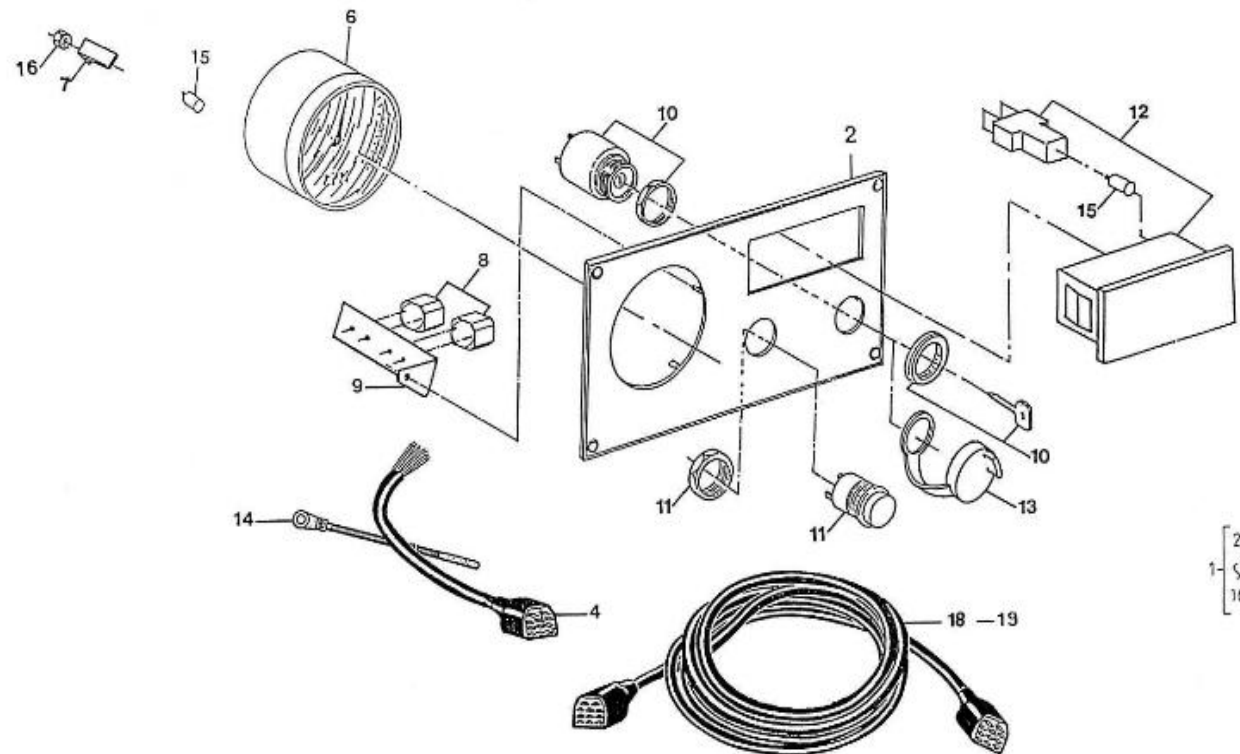

V. 26/01/2012

Pag. 43/55

Marque: NanniDiesel

Modèle: Moteur 3.90HE

Version: Standard

Sous-Groupe: Tableau de bord

N.	Article	Description	Qté	Notes
1	674351	TABLEAU DE BORD A2 12V 4000 T/MIN	1	
2	970302214	PLATINE TABLEAU DE BORD 1 INSTRUMENT	1	
4	970302662	CABLAGE TABLEAU 1 INSTRUMENT	1	
6	970301642	+++ PLUS DIFFUSE ++++++ COMPTE TOURS	1	
7	970300920	CROCHET POUR TABLEAU BORD	4	
8	970302684	BUZZER 12/24 V	2	
9	970310182	SUPPORT BUZZER C.I + BUZZERS SOUDES (.)	1	
10	970302667	CONTACTEUR A CLE TABLEAUX KTE	1	
11	970300967	BOUTON STOP	1	
12	970856005	BLOC VOYANT	1	
13	970304021	CHAPEAU PROTECTEUR DE CONTACTEUR A CLE	1	
14	970304019	COLLIER ATTACHE CABLE 4,8X280	1	
15	970856011	AMPOULE 12V-2W ORBITEC CULOTW2	5	
16	970301191	ECROU HEX M 4 INOX A2 934	4	
18	970302665	RALLONGE 11 POS 4M -----voir libellé -----	1	
19	970302666	RALLONGE 11 POS 8M (TOTAL 12M)	1	