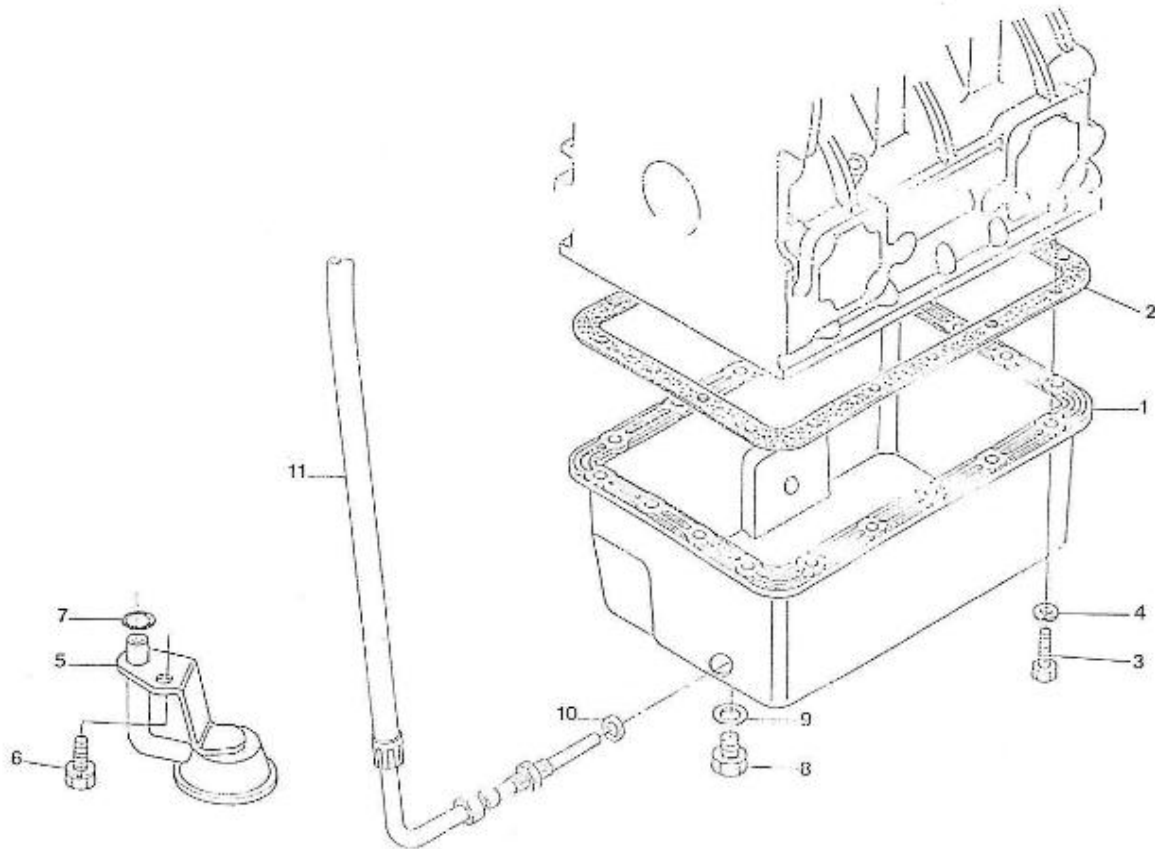

V. 26/01/2012

Pag. 4/55

Marque: NanniDiesel

Modèle: Moteur 3.90HE

Version: Standard

Sous-Groupe: Carter d huile-pompe à huile

N.	Article	Description	Qté	Notes
1	970160121	CARTER INFERIEUR HUILE	1	
2	970500110	JOINT DE CARTER INFERIEUR 3.90	1	
3	970490123	VIS	18	
4	970119149	RONDELLE GROWER M 6 AC ZI 127 (Pour protection	18	
5	970163126	FILTRE HUILE	1	
6	970490919	VIS	1	
7	970493129	JOINT DE FILTRE HUILE 3.90	1	
8	970490127	BOUCHON DE VIDANGE	1	
9	970432132	JOINT DE BOUCHON DE VIDANGE	1	
10	970300325	JOINT CUIVRE DE 12	1	
11	970307157	TUYAU POMPE VIDANGE 3.90H/HE	1	