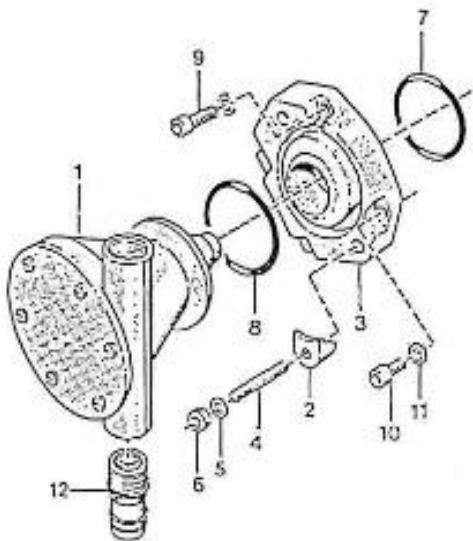

Marque: NanniDiesel	N.	Article	Description	Qté	Notes
Modèle: Moteur 3.90HE	1	970504001	POMPE A EAU CIRCULATION SEULE	1	
Version: Standard	2	970494004	ARRET	2	
Sous-Groupe: Pompe à eau de mer	3	970164024	SUPPORT POMPE A EAU 2.60-3.90- 4.110	1	
	4	970300057	GOUJON M8X20 J12 ACIER CL:8 .8 ZN (+++FIX TURBO)	2	
	5	970119138	RONDELLE GROWER D 8 AC ZI 127 M8 (TENDEUR)	2	
	6	970639105	ECROU M8 BAS	2	
	7	970154025	JOINT TORIQUE D28.17X3.53	1	
	8	970164025	JOINT TORIQUE NITRIL D32.92X3.53	1	
	9	970604615	VIS CHC 6X20 AC ZI 912 8.8	3	
	10	970164026	VIS CHC 6X16 AC ZI 912 8.8	1	
	11	970609602	RONDELLE ONDULEE D:6 RESSORT (ROND GRAISSEE	4	
	12	970434051	EMBOUT LAITON M:3/8 D:16 CA ELE (ENT/SORT EAU	1	

V. 26/01/2012

Pag. 26/55