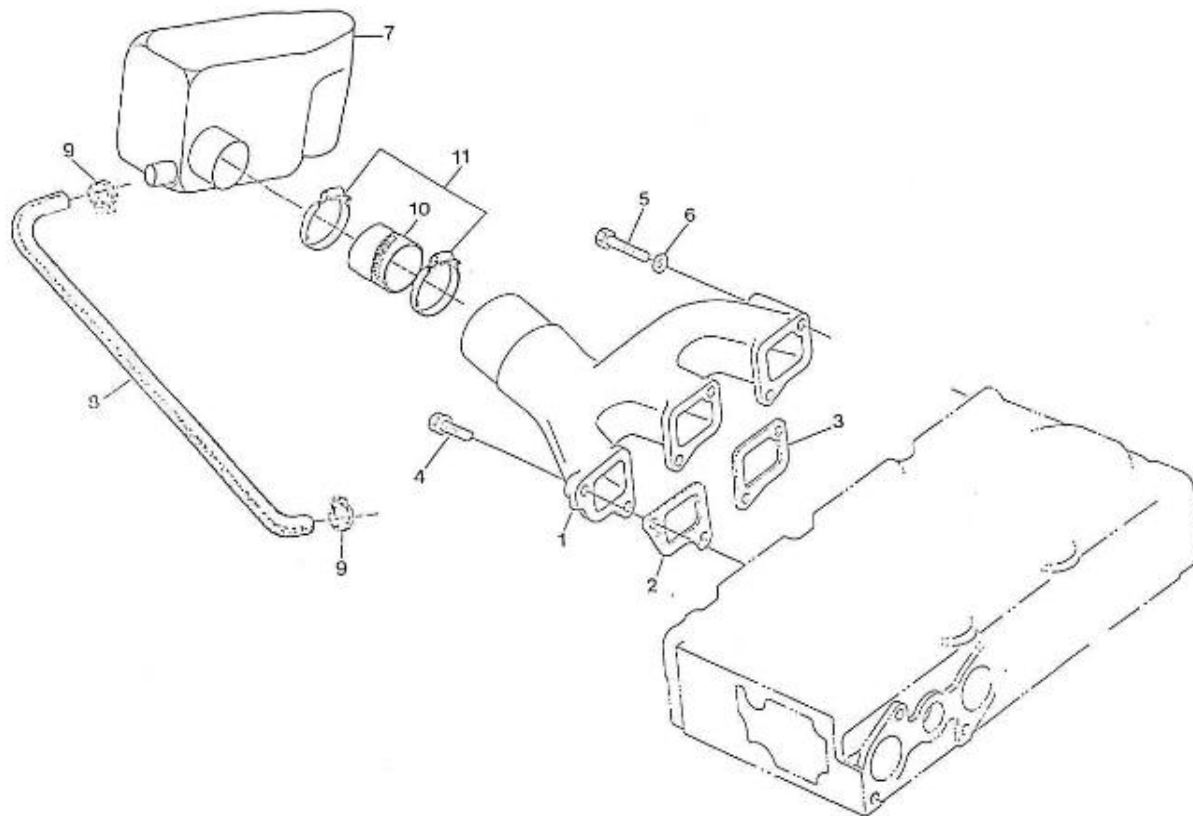

Marque: NanniDiesel

Modèle: Moteur 3.90HE

Version: Standard

Sous-Groupe: Collecteur d'admission

N.	Article	Description	Qté	Notes
1	970505101	COLLECTEUR ADMISSION	1	
2	970495102	JOINT TUBULURE ADMISSION	1	
3	970495103	JOINT TUBULURE ADMISSION	2	
4	970491536	VIS M 6X20 P.O KUBOTA	4	
5	970165105	VIS	1	
6	970119149	RONDELLE GROWER M 6 AC ZI 127 (Pour protection	7	
7	970301330	FILTRE AIR PLASTIQUE 2.50/3.75	1	
8	970496045	TUBE DE RENIFLARD ---voir lib-----	1	
9	970439306	COLLIER SERRAGE 8 X 16 - 9 VIS SS FIN - INOX W4	2	
10	970301612	DURITE FILTRE AIR 3.90 4.110 (++)COLLER AU LOCTITE	1	
11	970634621	COLLIER SERRAGE 40 X 60 -12 VIS SS FIN - INOX W4	2	

V. 26/01/2012

Pag. 28/55