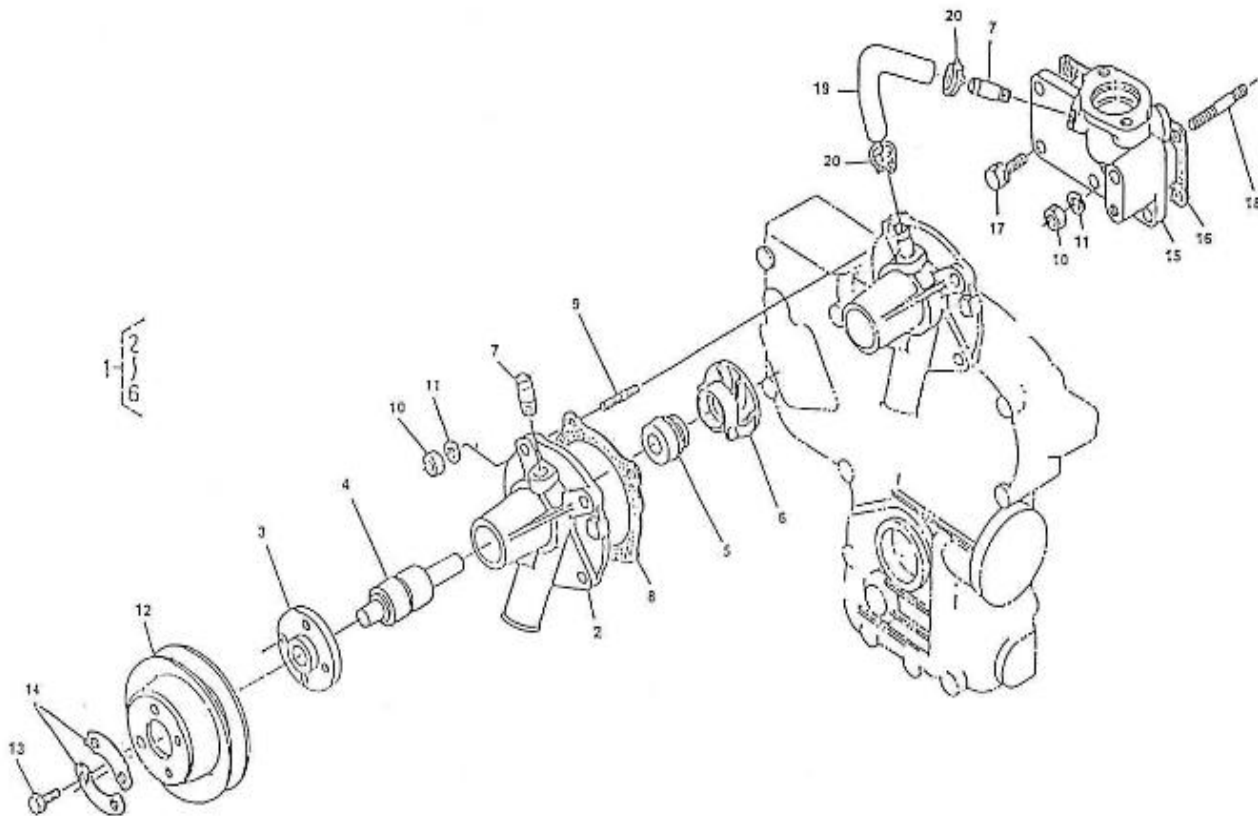

Marque: NanniDiesel

Modèle: Moteur 3.90HE

Version: Standard

Sous-Groupe: Pompe à eau douce

N.	Article	Description	Qté	Notes
1	970154001	POMPE DE RECYCLAGE	1	
3	970159645	SUPPORT POULIE	1	
4	970159640	ROULEMENT DE POMPE A EAU	1	
5	970154002	JOINT	1	
6	970159642	ROTOR	1	
7	970154003	TUYAU RETOUR EAU	2	
8	970159643	JOINT DE POMPE A EAU	1	
9	970154004	GOIJON DE POMPE A EAU	4	
10	970151133	ECROU M 6 KTE (BEFORE N°KTE08070398)	5	
11	970119149	RONDELLE GROWER M 6 AC ZI 127 (Pour protection	5	
12	970154005	POULIE	1	
13	970140123	VIS M 6X12 (AFTER N°KTE08070398)	4	
14	970154006	FREIN	2	
15	970154007	SUPPORT THERMOSTAT	1	
16	970494618	JOINT PLAQUE AV CULASSE	1	
17	970491117	VIS KUBOTA	5	
18	970154008	GOIJON CORPS DE THERMOSTAT	1	
19	970154009	DURITE	1	
20	970439306	COLLIER SERRAGE 8 X 16 - 9 VIS SS FIN - INOX W4 (++POUR DURITE ORIGINE REF HUILE MOTEUR)	2	

V. 26/01/2012

Pag. 23/55