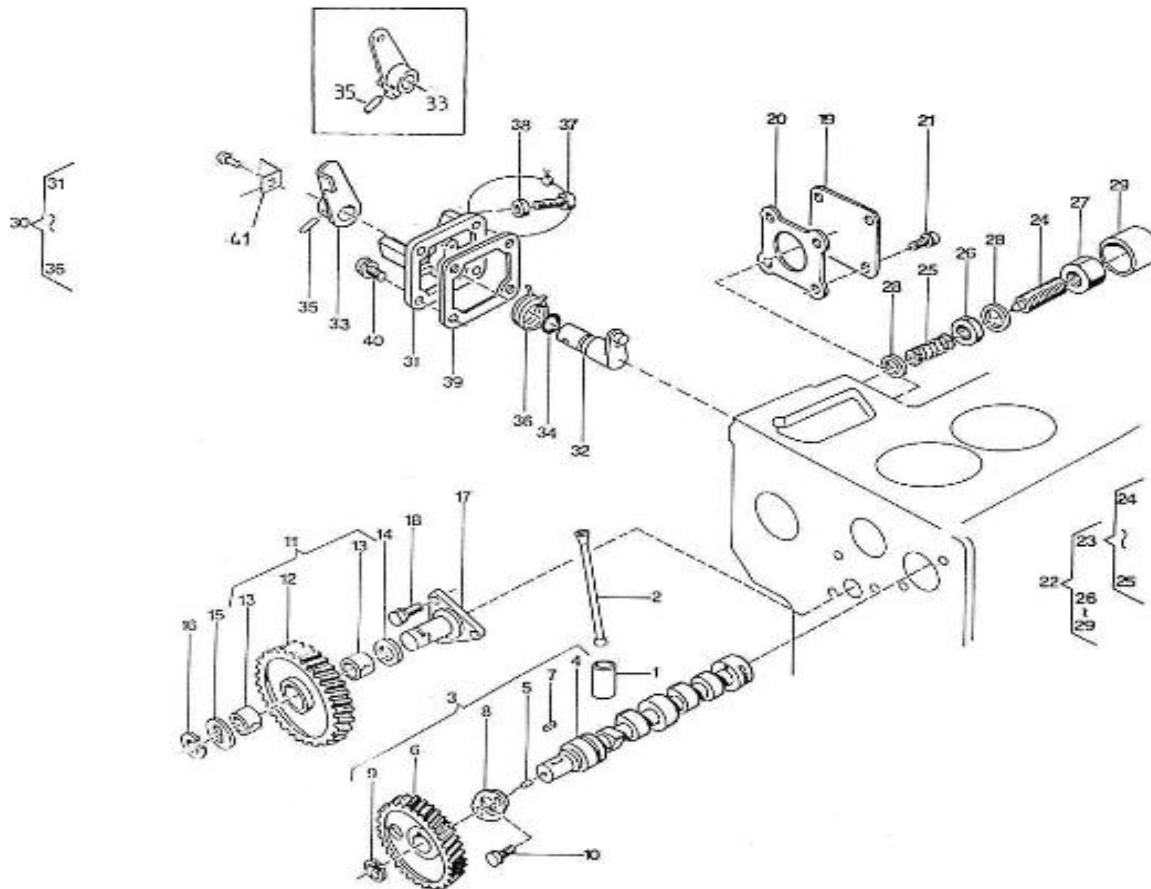

V. 26/01/2012

Pag. 8/55

Marque: NanniDiesel

Modèle: Moteur 3.90HE

Version: Standard

Sous-Groupe: Arbre à cames

N.	Article	Description	Qté	Notes
1	970491101	POUSSOIR (BEFORE N°KTE08070398)	6	
2	970491102	TIGE DE CULBUTEUR	6	
3	970501101	ARBRE A CAMES	1	
4	970501140	ARBRE A CAMES 3.90	1	
5	970491101	POUSSOIR (BEFORE N°KTE08070398)	2	
6	970491105	PIGNON ARBRE A CAMES	1	
7	970491106	CLAVETTE DROITE	1	
8	970491107	ARRET	1	
9	970491108	CIRCLIPS	1	
10	970490508	VIS M 6X14	2	
11	970491111	PIGNON FOU ASSEMBLE	1	
13	970491112	BAGUE DE PIGNON FOU	2	
14	970491113	BAGUE D'USURE LATERALE	1	
15	970491114	BAGUE D'USURE LATERALE	1	
16	970491115	CIRCLIPS	1	
17	970491116	AXE PIGNON FOU	1	
18	970491117	VIS KUBOTA	3	
19	970491133	PLAQUE OBTURATION	1	
20	970491119	JOINT DE POMPE A HUILE	1	
21	970491134	VIS M 8X18	4	
22	970151125	REGLAGE	1	
23	970151126	ENSEMBLE VIS REGLAGE	1	
26	970491129	ECROU	1	
27	970491130	ECROU	1	
28	970491131	JOINT	2	
29	970491132	CAPUCHON	1	
30	970151127	ENSEMBLE LEVIER COMMANDE STOP	1	
31	970151128	COUVERCLE	1	
34	970151129	JOINT TORIQUE	1	
35	970151130	GOUPILLE ELASTIQUE	1	
36	970151131	RESSORT DE RAPPEL	1	
37	970141301	VIS DE BUTEE	1	
38	970151133	ECROU M 6 KTE (BEFORE N°KTE08070398)	1	
39	970492104	JOINT DE COUVERCLE POMPE INJECTION	1	
40	970490119	VIS M 6X18	4	
41	970302571	BUTEE DE STOP	1	