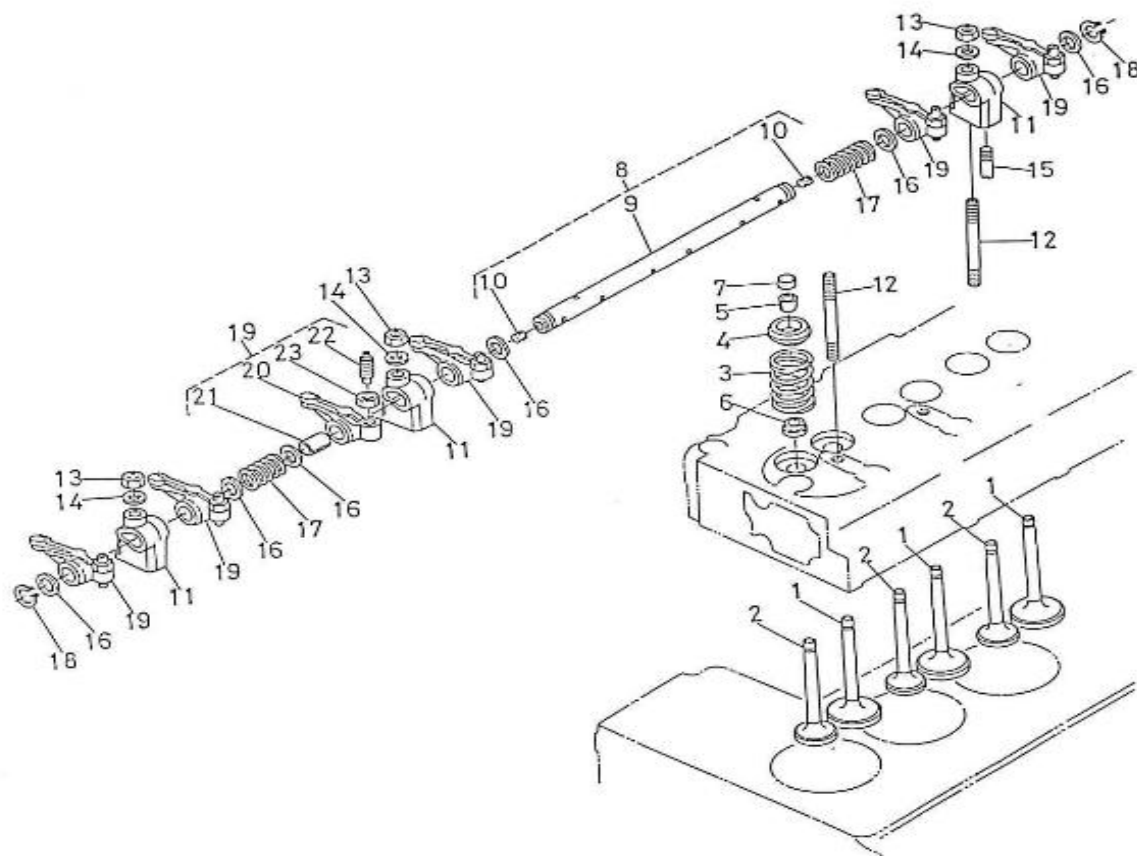

Marque: NanniDiesel

Modèle: Moteur 3.90HE

Version: Standard

Sous-Groupe: Soupapes et ressorts

N.	Article	Description	Qté	Notes
1	970151001	SOUPAPE ADMISSION	3	
2	970151002	SOUPAPE ECHAPPEMENT	3	
3	970491003	RESSORT DE SOUPAPE (=> N°KT08090423)	6	
4	970491004	RONDELLE DE RESSORT DE SOUPAPE	6	
5	970491005	CLAVETTE DE SOUPAPE	12	
6	970491006	JOINT DE TIGE SOUPAPE	6	
7	970491007	COIFFE SOUPAPE	6	
8	970161008	RAMPE CULBUTEUR	1	
10	970491009	VIS	2	
11	970491011	SUPPORT RAMPE CULBUTEURS	3	
12	970302788	GOUJON	3	
13	970491013	ECROU	3	
14	970491014	RONDELLE	3	
15	970491015	VIS	1	
16	970491016	RONDELLE	6	
17	970491017	RESSORT DE CULBUTEUR	2	
18	970491018	CIRCLIPS	2	
19	970151019	CULBUTEUR COMPLET	6	
21	970151022	BAGUE DE CULBUTEUR	6	
22	970491022	VIS DE REGLAGE	6	
23	970301491	ECROU	6	

V. 26/01/2012

Pag. 8/55