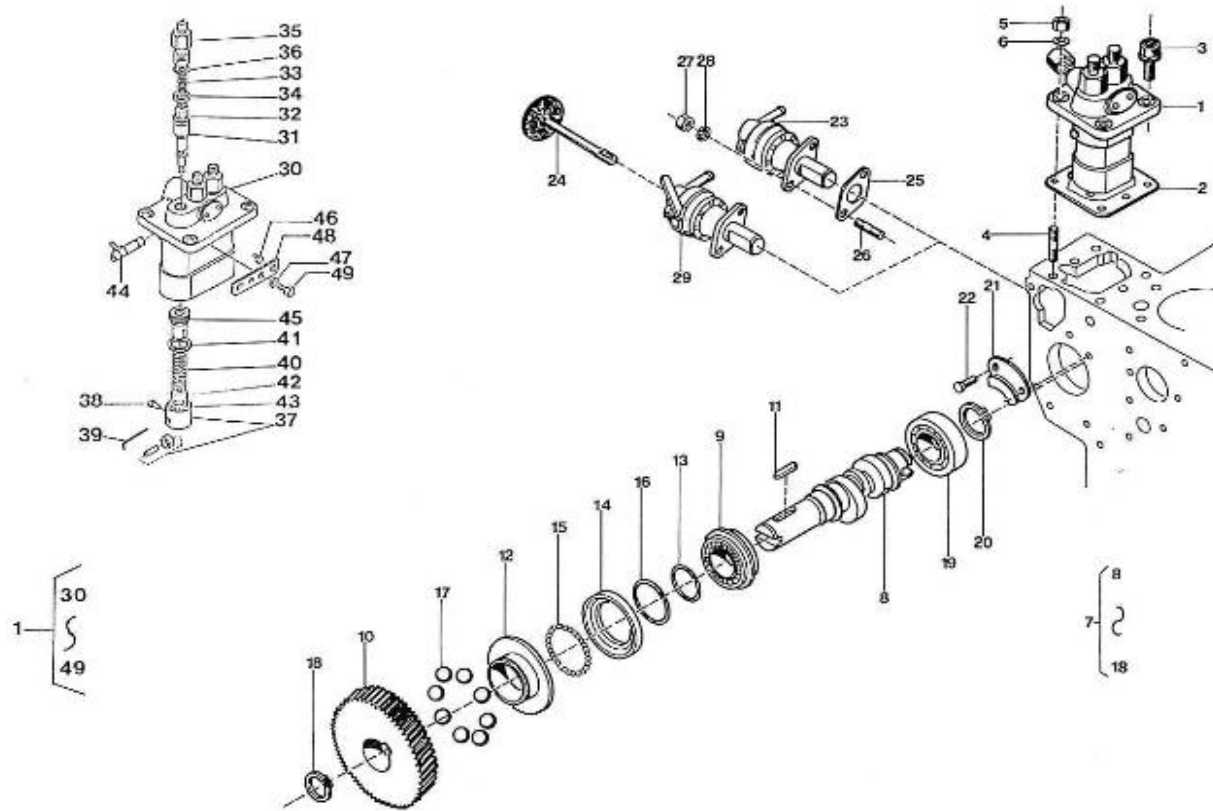

V. 26/01/2012

Pag. 14/55

Marque: NanniDiesel

Modèle: Moteur 3.90HE

Version: Standard

Sous-Groupe: Ppe injection-ppe alimentation

N.	Article	Description	Qté	Notes
1	970502120	POMPE INJECTION	1	
2	970502111	CALE POMPE INJECTION	1	
3	970492138	VIS	2	
4	970300103	GOUJON FIL AC BR 939 8X20	2	
5	970490903	ECROU M 8	2	
6	970490904	RONDELLE	2	
7	970502122	ARBRE A CAMES POMPE INJECTION	1	
8	970502123	ARBRE A CAMES CARBURATION	1	
9	970492124	ROULEMENT DE POMPE INJECTION	1	
10	970492125	PIGNON DE POMPE INJECTION	1	
11	970492126	CLAVETTE	1	
12	970492127	MANCHON DE REGULATEUR	1	
13	970492128	CIRCLIPS	1	
14	970492129	BOITIER BILLES REGULATEUR	1	
15	970492130	BILLE	30	
16	970492131	CIRCLIPS	1	
17	970492132	BILLE	8	
18	970491108	CIRCLIPS	1	
19	970492134	ROULEMENT	1	
20	970492135	CIRCLIPS	1	
21	970492136	ARRETOIR ARBRE A CAMES	1	
22	970140123	VIS M 6X12 (AFTER N°KTE08070398)	1	
23	970512501	POMPE ALIMENTATION G.O. AVEC LEVIER	1	
24	970492502	ENSEMBLE DIAPHRAGME	1	
25	970492512	JOINT DE POMPE	1	
26	970492513	GOUJON	2	
27	970151133	ECROU M 6 KTE (BEFORE N°KTE08070398)	2	
28	970119149	RONDELLE GROWER M 6 AC ZI 127 (Pour protection)	2	
29	970512501	POMPE ALIMENTATION G.O. AVEC LEVIER	1	
30	970502120	POMPE INJECTION	1	
31	970492146	ELEMENT POMPE INJECTION	3	
32	970492147	CLAPET DEBIT	3	
33	970492148	RESSORT DE CLAPET	3	
34	970492149	JOINT DE CLAPET	3	
35	970492150	PORTE CLAPET	3	
36	970492151	JOINT	3	
37	970492156	ENSEMBLE POUSSOIR	3	
38	970492157	PION GUIDE POUSSOIR	3	
39	970492158	EPINGLE SERRAGE	1	
40	970492159	RESSORT PISTON	3	
41	970492160	SIEGE RESSORT SUP	3	
42	970492161	SIEGE RESSORT INT	3	
43	970492162	CALE	1	
44	970492163	RAMPE COMMANDE 2.60	1	
45	970492164	MANCHON DE COMMANDE	3	
46	970492168	COLLERETTE	2	
47	970119149	RONDELLE GROWER M 6 AC ZI 127 (Pour protection)	2	
48	970502169	PLAQUE DE REGLAGE	1	