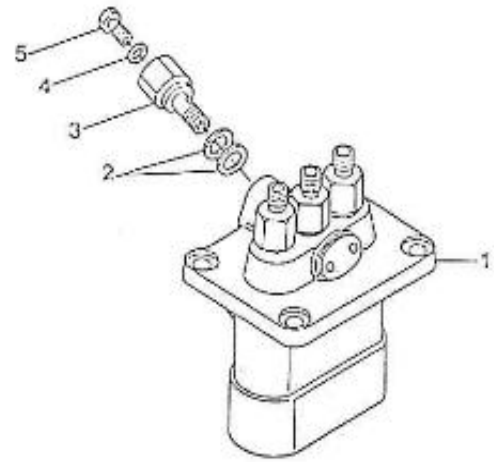

Marque: NanniDiesel
Modèle: Moteur 3.90HE
Version: Standard
Sous-Groupe: Pompe à injection

N.	Article	Description	Qté	Notes
1	970502120	POMPE INJECTION	1	
2	970492166	JOINT	2	
3	970492165	VIS CREUSE 4.110	1	
4	970492167	JOINT	1	
5	970492152	VIS PURGE AIR	1	

V. 26/01/2012

Pag. 19/55