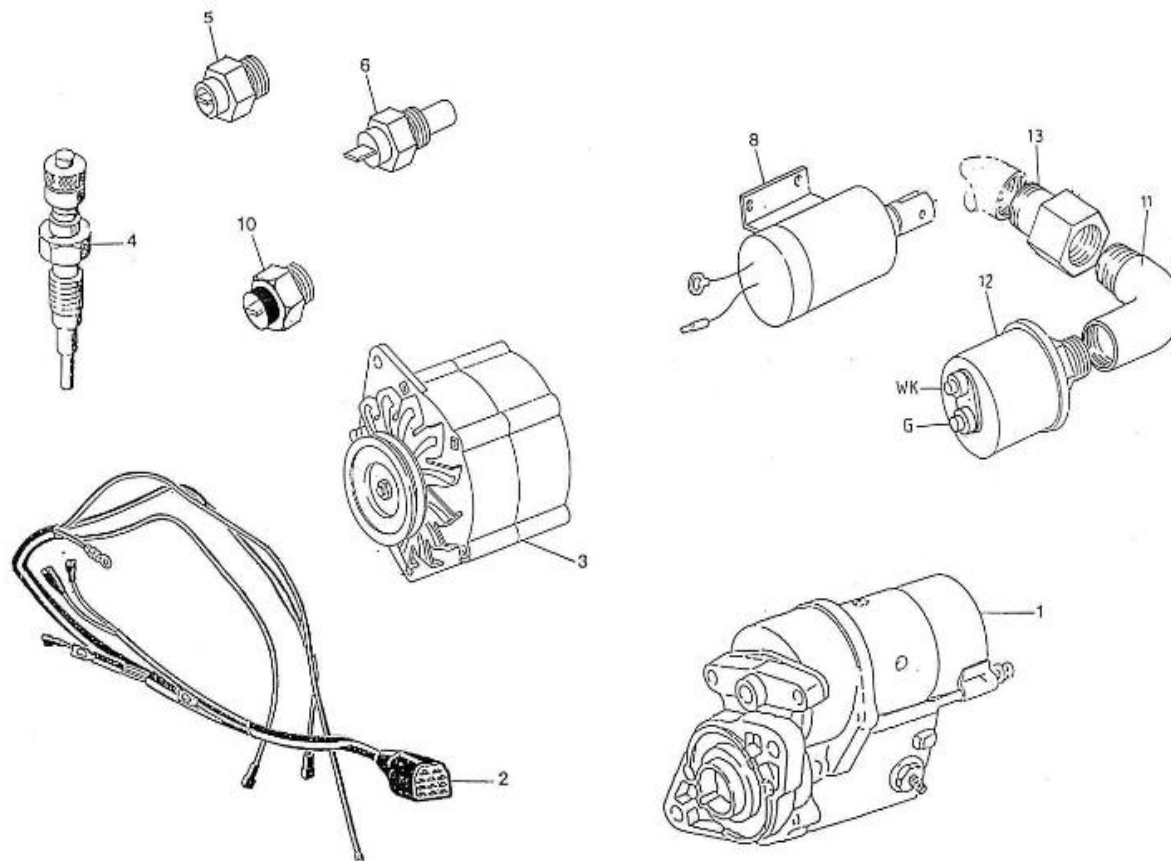

Marque: NanniDiesel

Modèle: Moteur 3.90HE

Version: Standard

Sous-Groupe: Equipements électriques

N.	Article	Description	Qté	Notes
1	970497303	DEMARREUR	1	
2	970302661B	CABLAGE MOTEUR KTE 11 POSITION 3.75 HE -----voir	1	
3	970437500	ALTERNATEUR 14 V 55 A	1	
4	970152116	BOUGIE PRECHAUFFAGE	1	
5	970851725	ALERTE EAU 107[	1	
6	970851602	SONDE THERMO 120°- 14X150	1	
8	970301580	STOP ELECTRIQUE 12V NANNI	1	
10	970851700	MANO CONTACT +++VOIR PROD. AVANT CDER+++	1	
11	970493207	COUDE MF 1/8 BSPC EN LAITON (+++MONTAGE ALERTE	1	
12	48201143	SONDE PRESSION ALERTE HUILE (Remplace 307091 à	1	
13	970493203	RACCORD M1/8G-F10/100	1	

V. 26/01/2012

Pag. 49/55