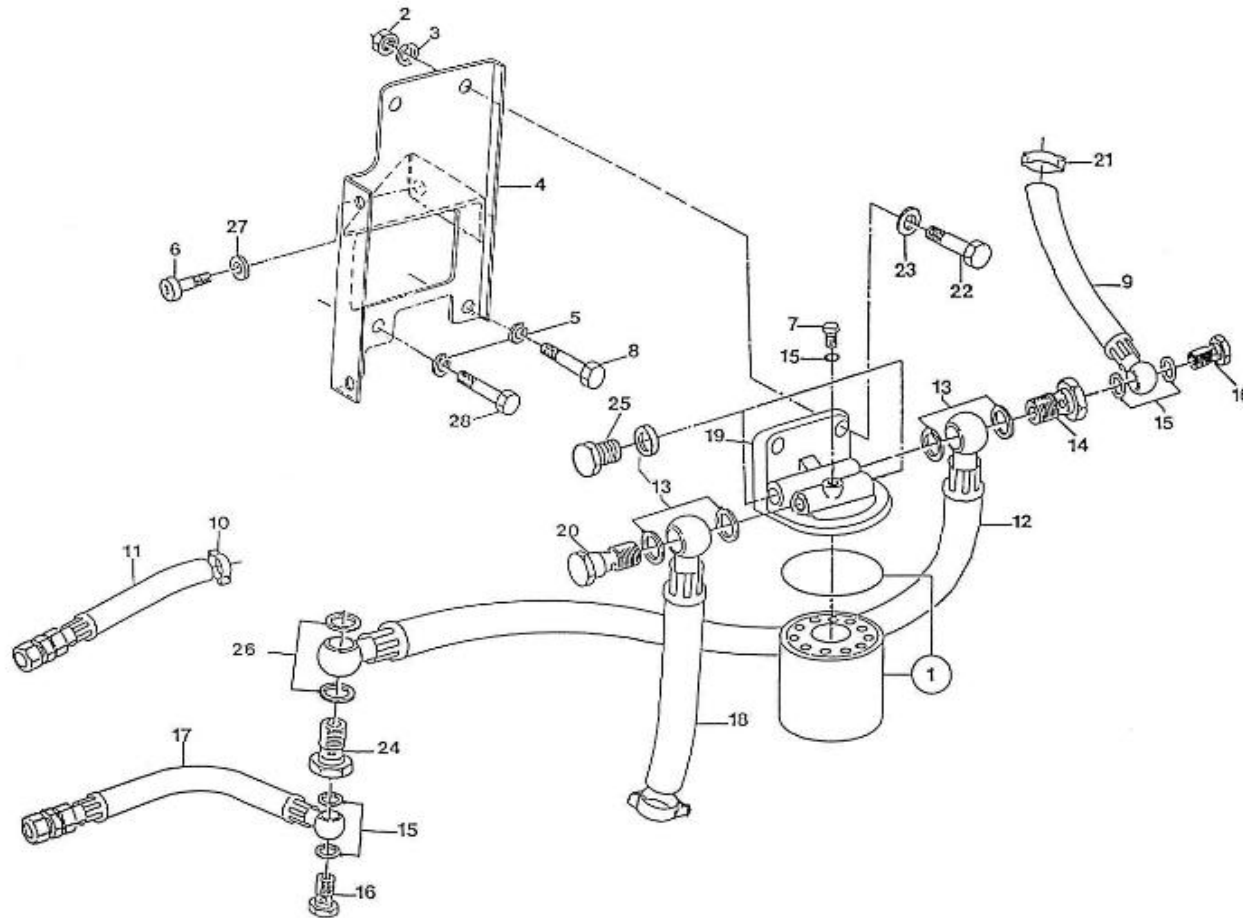

Marque: NanniDiesel

Modèle: Moteur 3.90HE

Version: Standard

Sous-Groupe: Filtre carburant

N.	Article	Description	Qté	Notes
1	970622350	FILTRE G.O.	1	
2	970119143	ECROU HEX M 10 AC ZI 934 CL8	2	
3	970119136	RONDELLE GROWER M 10 AC ZI 127 (POUR INVERSEUR	2	
4	970304076	SUPPORT FILTRE G.O. H/HE A EPUIS. PLUS DIFFUSE	1	
5	970119149	RONDELLE GROWER M 6 AC ZI 127 (Pour protection	2	
6	970639903	VIS TH 8 X 16 FT CL.8.8 ZINGUE (+++FIX SUPPORT ET	1	
7	970832061	VIS TH 8X10 AC ZI 933 8.8 FT	1	
8	970497323	VIS TH 6X80 CL. 8.8 ZI FP	1	
9	970302166	DURITE	1	
10	970302585	COLLIERS OETIKER INOX A2 11-1 3	1	
11	970300995	DURITE ARRIVEE G.O.	1	
12	970492320	TUYAU GO 2.60-3.90-4.110	1	
13	970300306	JOINT CUIVRE DE 14 EP2 REMPLACE 970300307 (SUR	6	
14	970300327	VIS CREUSE 14X1.5 PERC. 8X1.0	1	
15	970300288	JOINT CUIVRE 8 (FIX TUYAU GRAISSAGE)	4	
16	970432133	VIS CREUSE DE 8	2	
17	970300994	DURITE RETOUR G.O.	1	
18	970492310	TUYAU GO 330 MM 4.110HE	1	
19	970302494	SUPPORT FILTRE G.O. H/HE	1	
20	970432515	VIS CREUSE 14X P150 - ZI- POUR BANJO D14 (=>	1	
21	970310171	COLLIER SERRAGE 7 X 11 - 5 VIS SS FIN - INOX W4 (+++	1	
22	970635508	VIS TH 10X25 AC ZI 933 8.8 FT (A DEFINIR)	2	
23	970119135	RONDELLE PLATE M 10 CHANF.AC.ZI I 125 ---voir	2	
24	970302159	VIS CREUSE M12X1.5-M8X1	1	
25	970875506	BOUCHON LAITON 14X150 (<= N°KT08090422)	2	
26	970300325	JOINT CUIVRE DE 12	2	
27	970119138	RONDELLE GROWER D 8 AC ZI 127 M8 (TENDEUR)	1	
28	970302213	VIS TH 6X70 931 8.8 FP	1	

V. 26/01/2012

Pag. 18/55