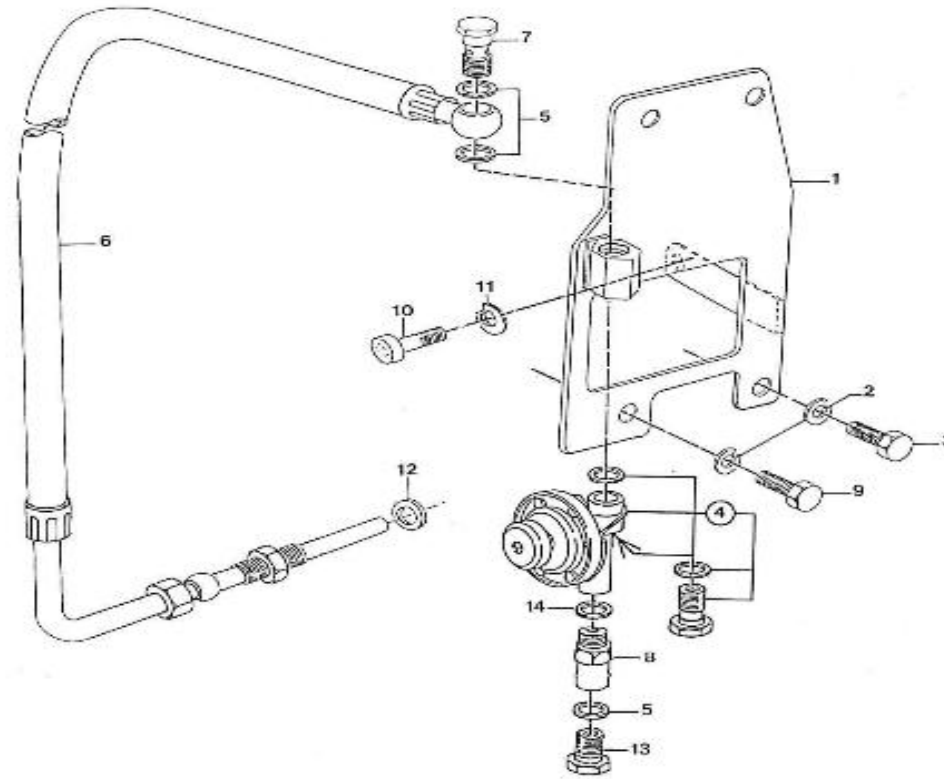

Marque: NanniDiesel

Modèle: Moteur 3.90HE

Version: Standard

Sous-Groupe: Pompe de vidange d'huile

N.	Article	Description	Qté	Notes
1	970307094	SUPPORT FILTRE G.O./PPE ANC. V ERSION	1	
2	970119149	RONDELLE GROWER M 6 AC ZI 127 (Pour protection	2	
3	970497323	VIS TH 6X80 CL 8.8 ZI FP	1	
4	970301416	POMPE VIDANGE HUILE	1	
5	970300430	JOINT CUIVRE 10 ++++ VOIR LIB +++++ (+++ FIX TUYAU	1	
6	970302491	TUBE VIDANGE HUILE 3.90H/HE A REDESSINER	1	
7	970432515	VIS CREUSE 14X P150 - ZI- POUR BANJO D14 (=>	1	
8	970302488	+++ PLUS DIFFUSE ++++++ RACCORD M14X1.5	1	
9	970302213	VIS TH 6X70 931 8.8 FP	1	
10	970300260	VIS ACIER CHC 8X20	1	
11	970119138	RONDELLE GROWER D 8 AC ZI 127 M8 (TENDEUR)	1	
12	970300325	JOINT CUIVRE DE 12	1	
13	970574514	VIS TH INOX A2 933 FT 10X16	1	
14	970300306	JOINT CUIVRE DE 14 EP2 REMPLACE 970300307 (SUR REFROID THERMO MOTA)	2	

V. 26/01/2012

Pag. 29/55