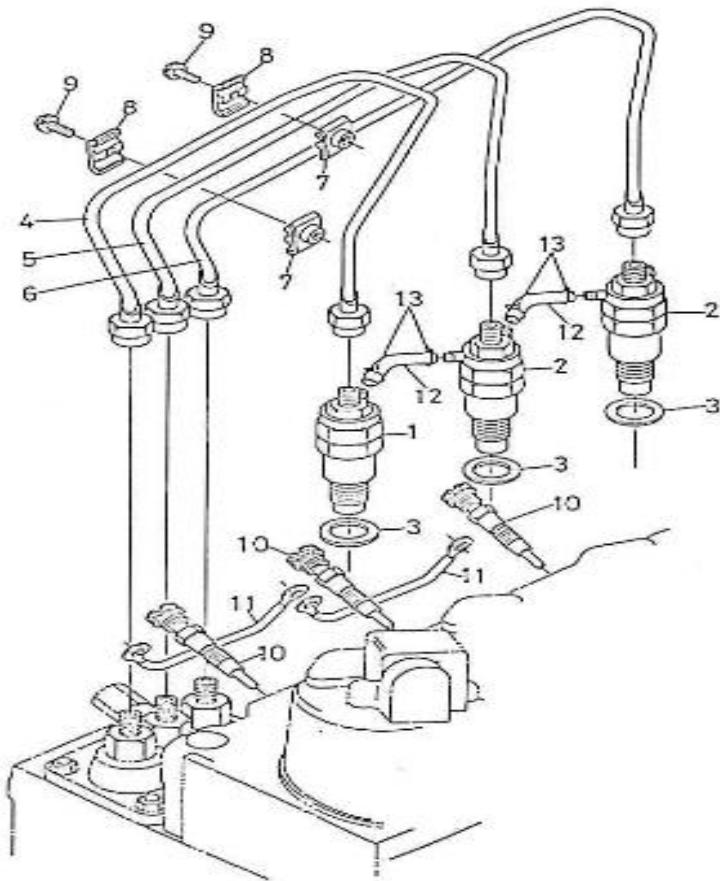

Marque: NanniDiesel	N.	Article	Description	Qté	Notes
Modèle: Moteur 3.90HE	1	970492107	PORTE INJECTEUR COMPLET	1	
Version: Standard	2	970492108	PORTE INJECTEUR COMPLET	2	
Sous-Groupe: Injecteurs-tuyau injection	3	970492109	JOINT INJECTEUR	3	
	4	970492110	TUYAU INJECTION	1	
	5	970492111	TUYAU INJECTION	1	
	6	970502112	TUYAU INJECTION 3	1	
	7	970142114	COLLIER DE FIXATION	2	
	8	970142115	COLLIER DE FIXATION	2	
	9	970492118	VIS+RONDELLE	2	
	10	970152116	BOUGIE PRECHAUFFAGE	3	
	11	970492117	CORDON BOUGIES	2	
	12	970304148	TUYAU RETOUR GO KTE	2	

V. 26/01/2012

Pag. 16/55