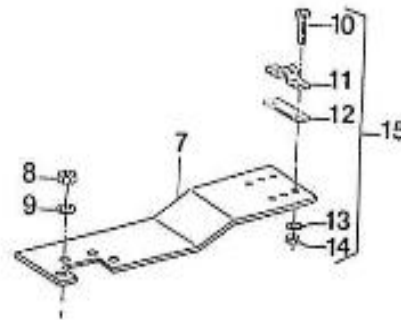

V. 26/01/2012

Pag. 50/55

Marque: NanniDiesel

Modèle: Moteur 3.90HE

Version: Standard

Sous-Groupe: Inverseur

N.	Article	Description	Qté	Notes
3	970776011	+++ R.P. 916103214 ++++++ INV. ZF10 M 1.79R S.FL.	1	
4	970776012	INV. ZF 10M 2.72R	1	
5	970776340	INV. ZF 15 MIV 2.13R	1	
6	970776335	INV. HBW 150V 2.99R	1	
7	970300373	SUPPORT ARRET DE GAINC INV.	1	
8	970027322	ECROU HEX M 8 AC ZI 934 CL8 PEUT REMPLACE	2	
9	970119139	RONDELLE ONDULEE D:8 RESSORT (DONT 3 PTO)	2	
10	970300317	VIS TH 5X16 AC ZI 933 8.8 FT	2	
11	QCC33010TF	COLLIER ARRET GAINC 33C	1	
12	970300316	PLAQUE SOUS COLLIER	1	
13	970300318	RONDELLE GROWER AC ZI 127 M 5	2	
14	970609904	ECROU HEX M5 AC ZI 934 CL8	2	
15	970835020	COLLIER + PLAQUE + VISSERIE	1	