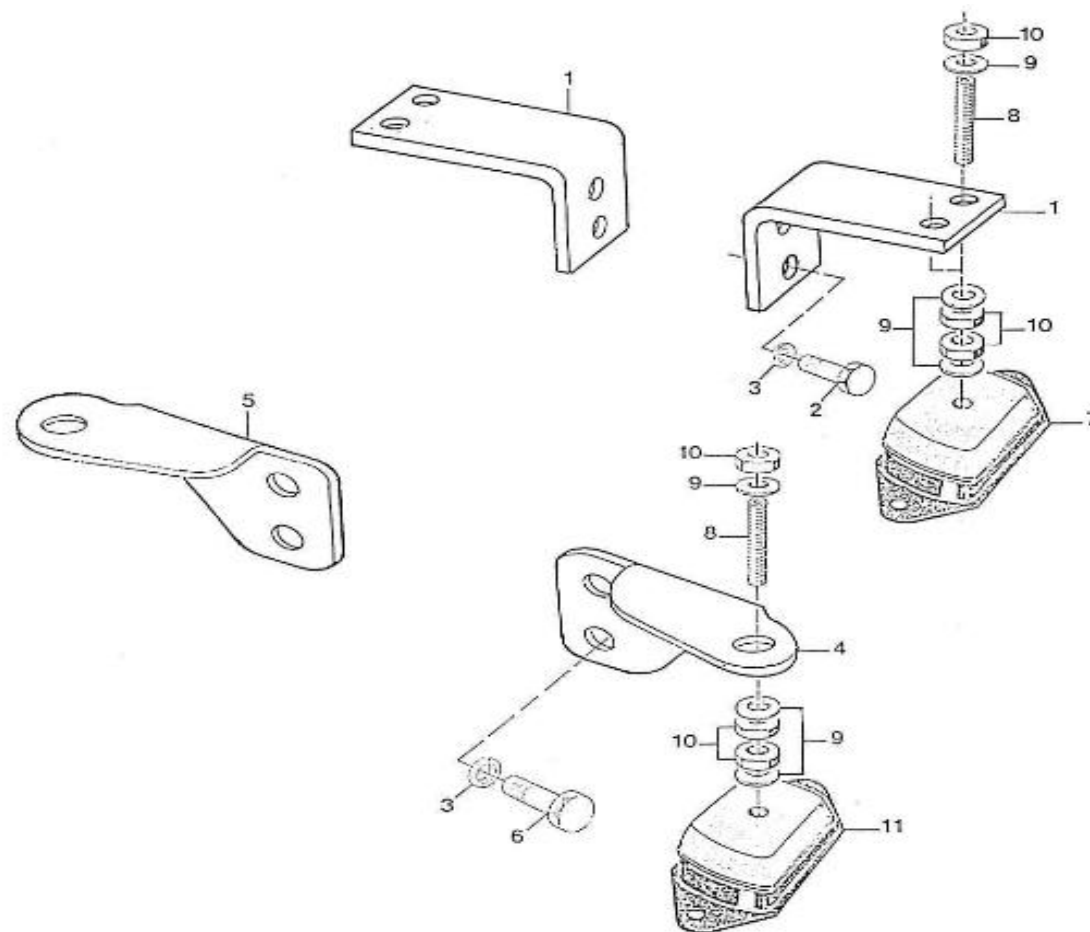

Marque: NanniDiesel

Modèle: Moteur 3.90HE

Version: Standard

Sous-Groupe: Pieds et suspensions

N.	Article	Description	Qté	Notes
1	970301281	PIED MOTEUR 2.60 3.90 4.110	2	
2	970499051	VIS TH 10X1.25X30 AC BR 961 CL 8.8 FT (+++ FIX . PTO)	4	
3	970119136	RONDELLE GROWER M 10 AC ZI 127 (POUR INVERSEUR	8	
4	970499045	PIED MOTEUR 2.60/3.90/4.110	1	
5	970499044	PIED MOTEUR 2.60/3.90/4.110	1	
6	970649721	VIS TH 10X30 AC ZI 933 8.8 FT (VIS DE BOUT D ARBRE)	4	
7	970300722	PLOT SMALL NU 45SH	4	
8	970300051	GOIJON SUSPENSION M12 X 80	4	
9	970409153	RONDELLE PLATE M 12 CHANF.AC.Z I.125 (ENTRETOISE	12	
10	970607318	ECROU HEX M 12 AC ZI 934 CL8.8	12	
12	970301083	PLOT SMALL 45SH M12	1	