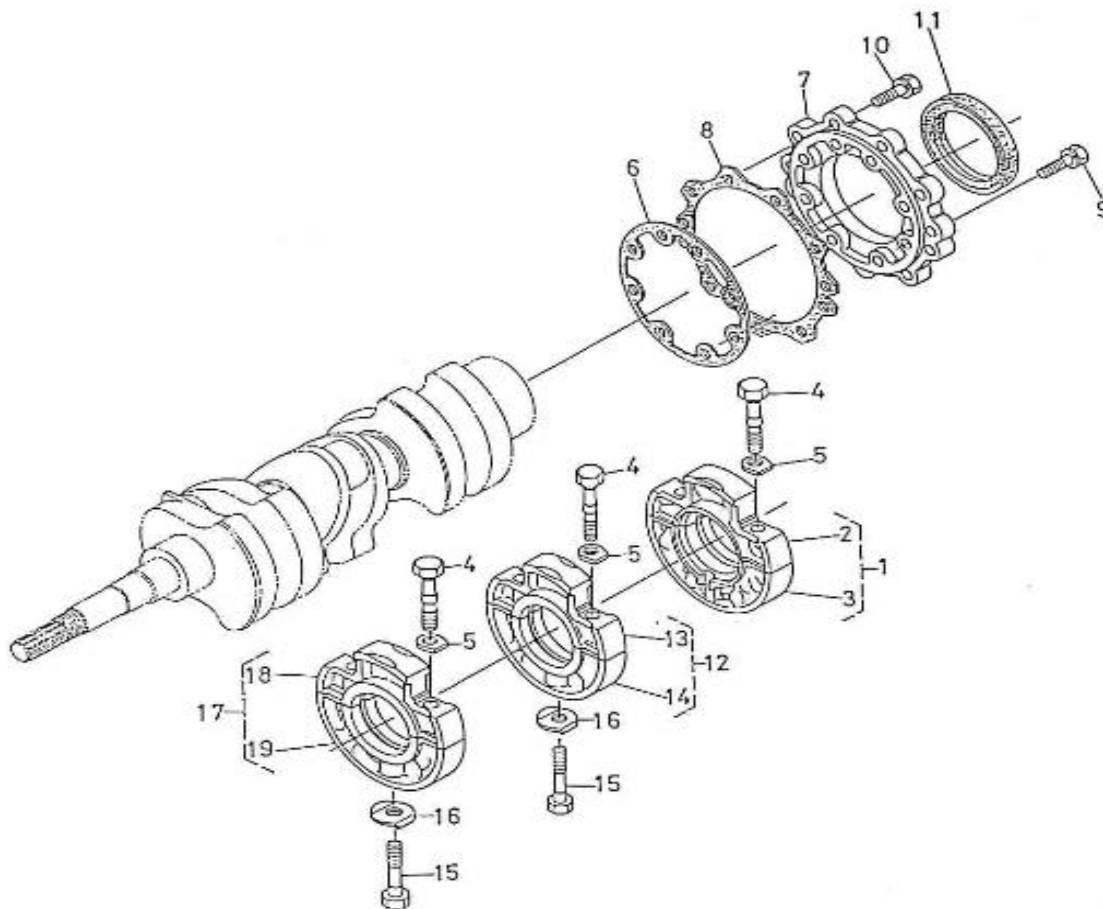

Marque: NanniDiesel

Modèle: Moteur 3.90HE

Version: Standard

Sous-Groupe: Vilebrequin-paliers

N.	Article	Description	Qté	Notes
1	970491532	CAGE PALIER PRINCIPAL 1	1	
4	970491533	VIS PALIER VILEBREQUIN	6	
5	970491534	RONDELLE DE VIS DE PALIER	6	
6	970491506	JOINT PALIER AR	1	
7	970161535	PALIER	1	
8	970491508	JOINT DE COUVERCLE	1	
9	970491536	VIS M 6X20 P.O KUBOTA	9	
10	970491537	VIS	8	
11	970151529	JOINT A LEVRES	1	
12	970491538	PALIER AV DE VILEBREQUIN	1	
15	970491539	VIS FIXATION CENTRALE	2	
16	970491540	RONDELLE PALIER AV	2	
17	970501541	PALIER INTERMEDIAIRE	1	

V. 26/01/2012

Pag. 12/55