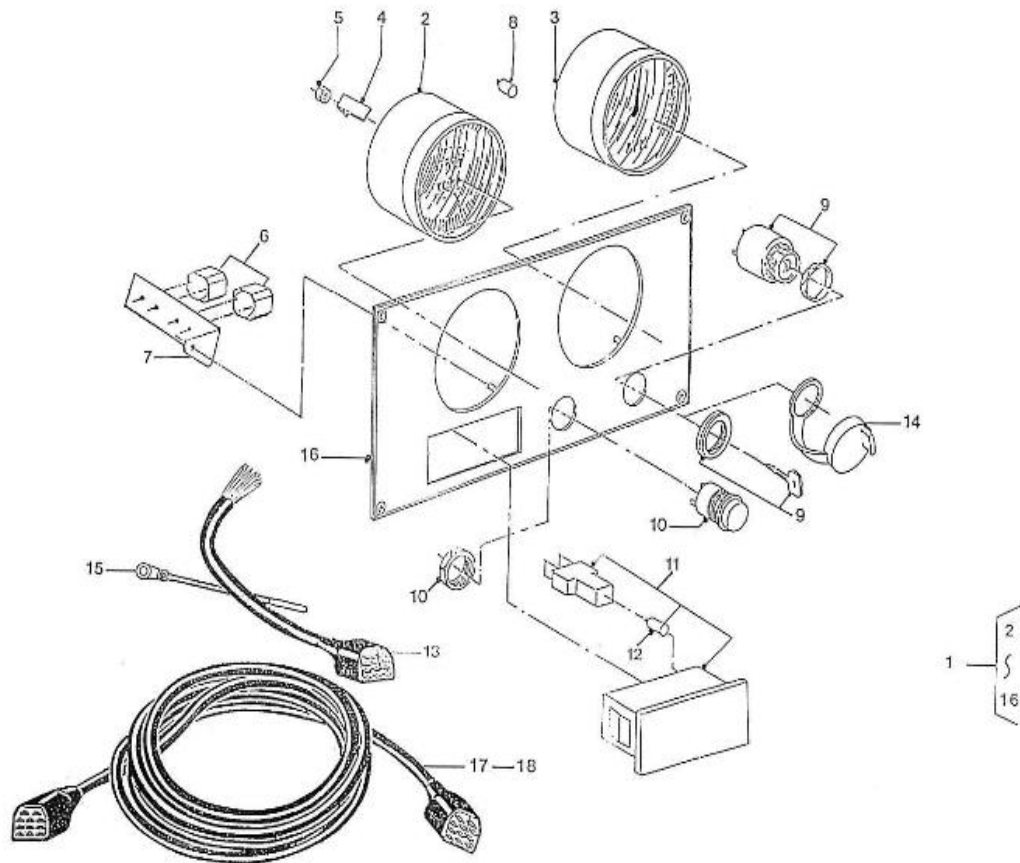

V. 26/01/2012

Pag. 44/55

Marque: NanniDiesel

Modèle: Moteur 3.90HE

Version: Standard

Sous-Groupe: Tableau de bord

N.	Article	Description	Qté	Notes
1	970302672	+++ PLUS DIFFUSE ++++++ TABLEAU B STD	1	
2	970301662	RECEPTEUR DE TEMPERATURE EAU	1	
3	970301642	+++ PLUS DIFFUSE ++++++ COMPTE TOURS	1	
4	970300920	CROCHET POUR TABLEAU BORD	8	
5	970301191	ECROU HEX M 4 INOX A2 934	8	
6	970302684	BUZZER 12/24 V	2	
7	970310182	SUPPORT BUZZER C.I + BUZZERS SOUDES (.)	1	
8	970856011	AMPOULE 12V-2W ORBITEC CULOTW2	2	
9	970302667	CONTACTEUR A CLE TABLEAUX KTE	1	
10	970300967	BOUTON STOP	1	
11	970856005	BLOC VOYANT	1	
12	970856011	AMPOULE 12V-2W ORBITEC CULOTW2	4	
13	970302663	CABLAGE TABLEAU 2 INSTRUMENTS	1	
14	970304021	CHAPEAU PROTECTEUR DE CONTACTE UR A CLE	1	
15	970304019	COLLIER ATTACHE CABLE 4,8X280	1	
16	970302669	PLATINE TABLEAU 2 INSTRUMENTS	1	
17	970302665	RALLONGE 11 POS 4M -----voir libellé -----	1	
18	970302666	RALLONGE 11 POS 8M (TOTAL 12M)	1	