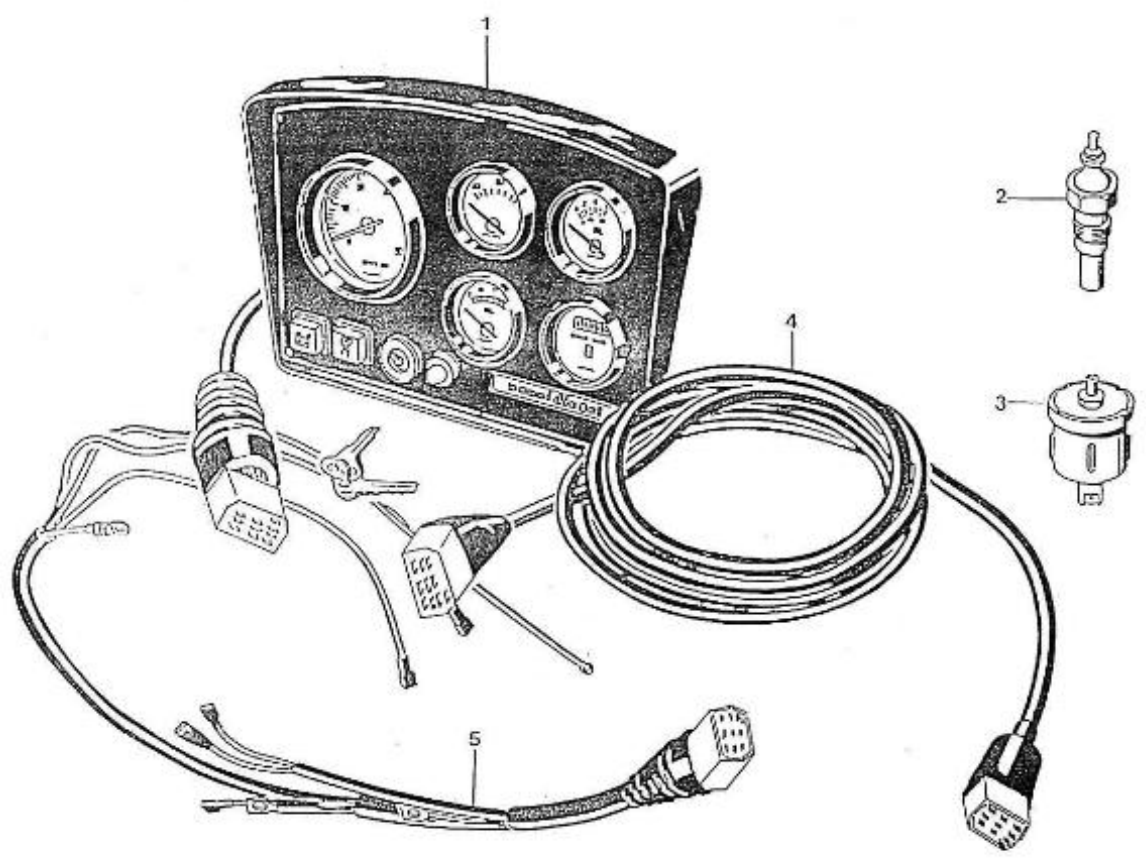

Marque: NanniDiesel
Modèle: Moteur 3.90HE
Version: Standard
Sous-Groupe: Tableau de bord

N.	Article	Description	Qté	Notes
1	970300420	TABLEAU DE BORD 4.180 PAS DE FOURNISS.	1	
2	970861602	+++ PLUS DIFFUSE ++++++ TRANSMETTEUR	1	
3	970861704	+++ PLUS DIFFUSE ++++++ PRESSION HUILE 10	1	
4	970851405	RALLONGE ELECTRIQUE 4 M. NOUVE AU MODELE	1	
5	970851515	CABLAGE	1	

V. 26/01/2012

Pag. 36/55