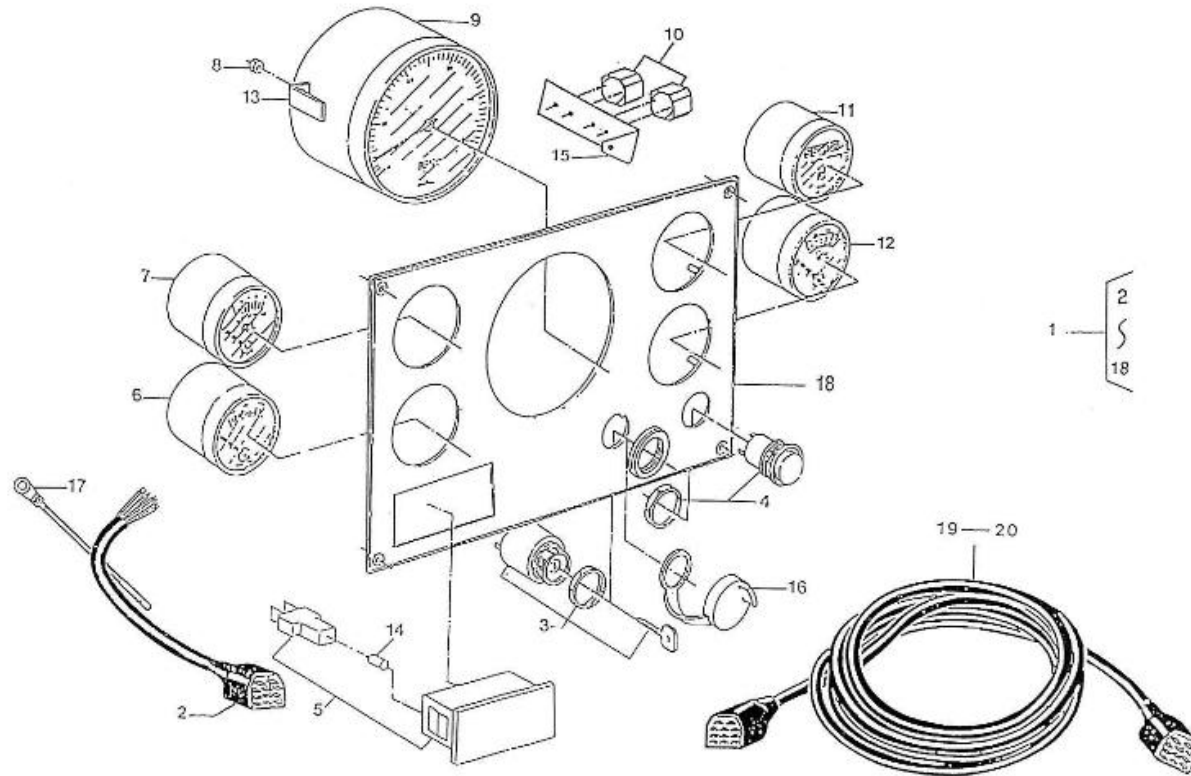

V. 26/01/2012

Pag. 45/55

Marque: NanniDiesel

Modèle: Moteur 3.90HE

Version: Standard

Sous-Groupe: Tableau de bord

PANEL "C" (Optional equipment)

N.	Article	Description	Qté	Notes
1	970302674	TABLEAU C 4000 T.STD 10B	1	
2	970304004	CABLAGE TABLEAU 5 INSTRUMENTS CPL (11 P)	1	
3	970302667	CONTACTEUR A CLE TABLEAUX KTE	1	
4	970300967	BOUTON STOP	1	
5	970856005	BLOC VOYANT	1	
6	970850603	THERM.V. 120C 12V D52	1	
7	970850705	MANO.V. 5B 12V D52	1	
8	970301191	ECROU HEX M 4 INOX A2 934	12	
9	970301642	+++ PLUS DIFFUSE ++++++ COMPTE TOURS	1	
10	970302684	BUZZER 12/24 V	2	
11	970300742	COMPTEUR HORAIRE VDO12-24V D52 VIEW LINE BLACK	1	
12	970850801	VOLTMETRE.V. 12V D52 NOIR +++PLUS DIFFUSE A	1	
13	970300920	CROCHET POUR TABLEAU BORD	12	
14	970856011	AMPOULE 12V-2W ORBITEC CULOTW2	9	
15	970310182	SUPPORT BUZZER C.I + BUZZERS SOUDES (.)	1	
16	970304021	CHAPEAU PROTECTEUR DE CONTACTE UR A CLE	1	
17	970304019	COLLIER ATTACHE CABLE 4,8X280	1	
18	970300790	+++ PLUS DIFFUSE ++++++ PLATINE TABLEAU	1	
19	970302665	RALLONGE 11 POS 4M -----voir libellé -----	1	
20	970302666	RALLONGE 11 POS 8M (TOTAL 12M)	1	