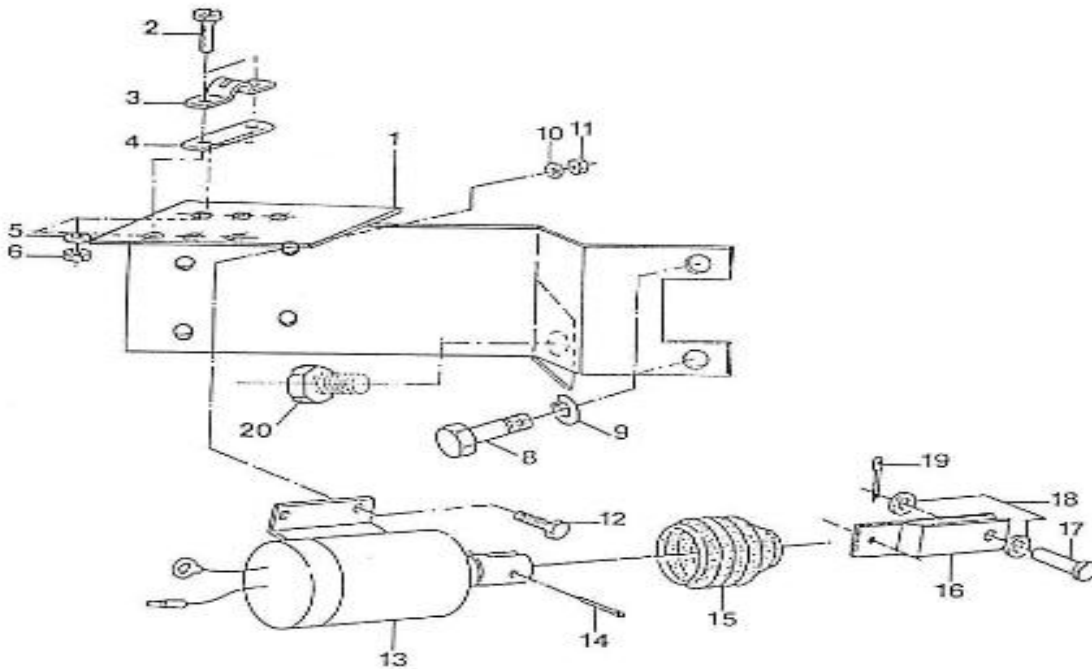

V. 26/01/2012

Pag. 46/55

Marque: NanniDiesel

Modèle: Moteur 3.90HE

Version: Standard

Sous-Groupe: Stop électrique

N.	Article	Description	Qté	Notes
1	970302504	SUPPORT ACCESSOIRE STOP 3.90	1	
2	970300317	VIS TH 5X16 AC ZI 933 8.8 FT	2	
3	QCC33010TF	COLLIER ARRET GAINÉ 33C	1	
4	970300316	PLAQUE SOUS COLLIER	1	
5	970300318	RONDELLE GROWER AC ZI 127 M 5	2	
6	970609904	ECROU HEX M5 AC ZI 934 CL8	2	
7	970835020	COLLIER + PLAQUE + VISSERIE	1	
8	970300275	VIS TH 6X25 AC ZI 933 8.8 FT	2	
9	970119149	RONDELLE GROWER M 6 AC ZI 127 (Pour protection)	2	
10	970301883	+++ PLUS DIFFUSE ++++++ RONDELLE D3	4	
11	970301882	+++ PLUS DIFFUSE ++++++ ECROU M 3	4	
12	970301881	+++ PLUS DIFFUSE ++++++ VIS M 3X12	4	
13	970301580	STOP ELECTRIQUE 12V NANNI	1	
14	970302265	GOUPILLE FENDUE V INOX A2 94 1X20	1	
15	970302157	SOUFFLET DE STOP PVC NOIR (FCO REF.SPM A CREER)	1	
16	970301579	PLAQUE LEVIER STOP	1	
17	970635253	AXE	1	
18	970635459	RONDELLE PLATE D 6 CHANF.AC ZI 125 M6 (CALAGE)	2	
19	970635106	GOUPILLE FENDUE 2X20 INOX A2	1	
20	970119141	VIS TH 8X20 AC ZI 933 8.8 FT PEUT REMPLACE 06.01283-5113 (+++FIX. SUPPORT COLLIER SUR TENDEUR)	1	