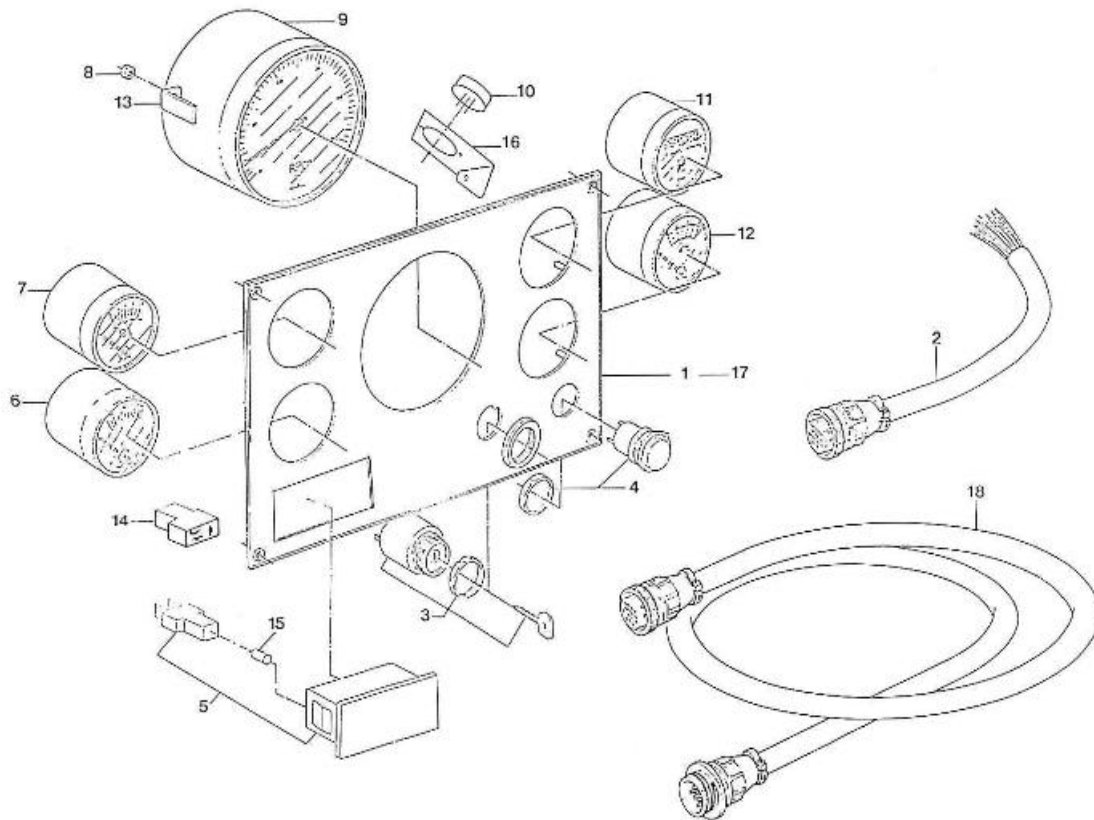

V. 26/01/2012

Pag. 41/55

Marque: NanniDiesel

Modèle: Moteur 3.90HE

Version: Standard

Sous-Groupe: Tableau de bord

N.	Article	Description	Qté	Notes
1	970300790	+++ PLUS DIFFUSE ++++++ PLATINE TABLEAU	1	
2	970300969	+++ PLUS DIFFUSE ++++++ CABLAGE TABLEAU	1	
3	970300968	CONTACTEUR A CLE TABLEAUX MAN	1	
4	970300967	BOUTON STOP	1	
5	970856005	BLOC VOYANT	1	
6	970850603	THERM.V. 120C 12V D52	1	
7	970850705	MANO.V. 5B 12V D52	1	
8	970301191	ECROU HEX M 4 INOX A2 934	12	
9	970300745	+++ PLUS DIFFUSE ++++++ COMPTE-TOURS	1	
10	970302288	BUZZER 12/24V	1	
11	970300742	COMPTEUR HORAIRE VDO12-24V D52 VIEW LINE BLACK	1	
12	970850801	VOLTMETRE.V. 12V D52 NOIR +++PLUS DIFFUSE A	1	
13	970300920	CROCHET POUR TABLEAU BORD	12	
14	970301046	DIODE COMPLETE NEGATIVE -M- DANS BOITIER	1	
15	970856011	AMPOULE 12V-2W ORBITEC CULOTW2	4	
16	970302302	+++ PLUS DIFFUSE ++++++ SUPPORT BUZZER	1	
17	970300054	TABLEAU DE BORD 5 INSTR. 12 V	1	
18	970300944	RALLONGE 4 METRES	1	