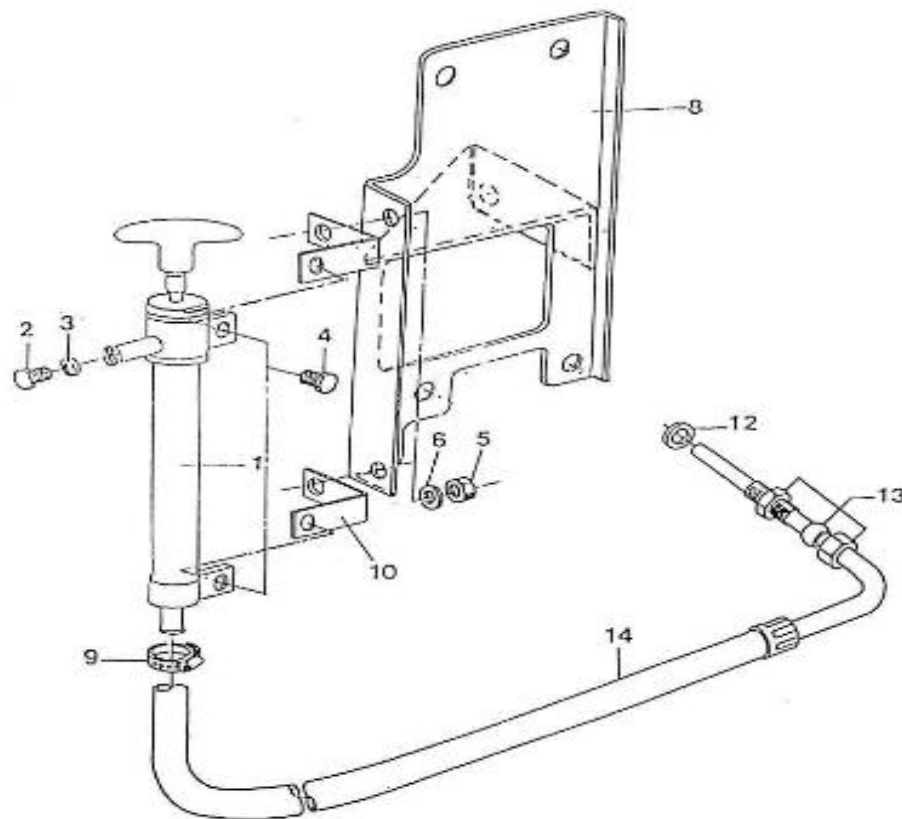

Marque: NanniDiesel

Modèle: Moteur 3.90HE

Version: Standard

Sous-Groupe: Pompe de vidange d'huile

N.	Article	Description	Qté	Notes
1	970439302	POMPE VIDANGE HUILE 3/4	1	
2	970832061	VIS TH 8X10 AC ZI 933 8.8 FT	1	
3	970300288	JOINT CUIVRE 8 (FIX TUYAU GRAISSAGE)	1	
4	970439910	VIS TH 6X16 AC ZI 933 8.8 FT (+++FIX.SUPPORT AG ACC)	4	
5	970635460	ECROU HEX M6 AC ZI 934 CL8	4	
6	970119149	RONDELLE GROWER M 6 AC ZI 127 (Pour protection	4	
8	970304076	SUPPORT FILTRE G.O. H/HE A EPUIS. PLUS DIFFUSE	1	
9	970439306	COLLIER SERRAGE 8 X 16 - 9 VIS SS FIN - INOX W4	1	
10	970302642	SUPPORT POMPE VIDANGE HUILE (STOP MANUEL)	2	
12	970300325	JOINT CUIVRE DE 12	1	
13	970302316	RACCORD DE RED.M12X1.25 D8 RECHANGE	1	
14	970307157	TUYAU POMPE VIDANGE 3.90H/HE	1	
15	970302317	ECROU D.8 M14X1.5	1	
16	970302318	BAGUE ETANCHEITE D.8	1	

V. 26/01/2012

Pag. 30/55