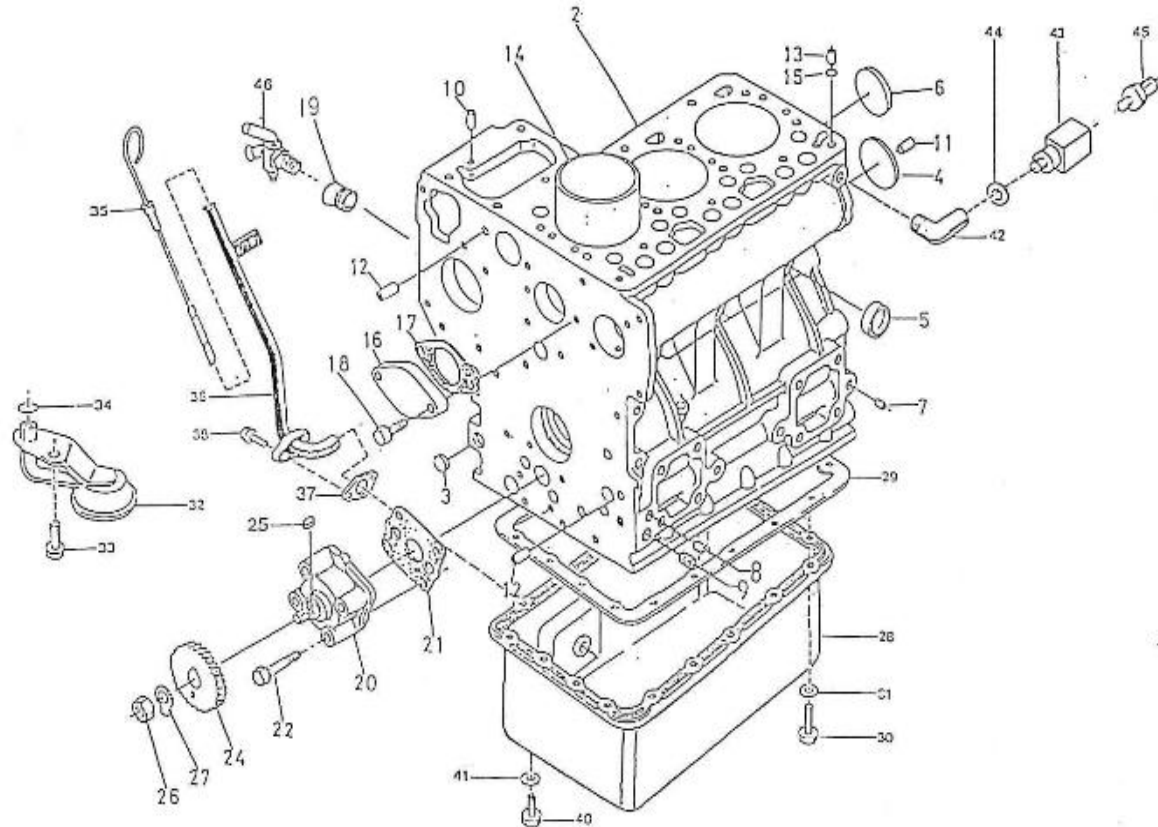

N.	Article	Description	Qté	Notes
1	970160101	BLOC MOTEUR 3.90	1	
3	970490103	BOUCHON EXPANSIBLE	3	
4	970490104	BOUCHON EXPANSIBLE	1	
5	970490908	PASTILLE INOX	5	
6	970490106	PASTILLE INOX	1	
7	970490107	BOUCHON CHC (SERRAGE A 6NM + LOCTITE 542)	6	
8	970490108	BOUCHON	3	
9	970490109	BOUCHON	1	
10	970490122	PION	2	
11	970490111	PION	2	
12	970490113	PION	2	
13	970490112	PION	1	
14	970150115	CHEMISE DE CYLINDRE	3	
15	970490116	JOINT TORIQUE (<= N°KTH0804182)	1	
16	970490117	COUVERCLE	1	
17	970490118	+++ PLUS DIFFUSE ++++++ JOINT BRIDE	1	
18	970490119	VIS M 6X18	2	
19	970504046	RACCORD DE REDUCTION M1 F3/8 A EPUIS. PLUS	1	
20	970493114	POMPE A HUILE ASSEMBLEE	1	
21	970493115	JOINT DE POMPE A HUILE	1	
22	970493116	VIS	4	
24	970153117	PIGNON ENTRAIN. POMPE	1	
25	970493118	CLAVETTE	1	
26	970493119	ECROU M 10	1	
27	970493120	RONDELLE FREIN	1	
28	970160121	CARTER INFERIEUR HUILE	1	
29	970500110	JOINT DE CARTER INFERIEUR 3.90	1	
30	970490123	VIS	18	
31	970119149	RONDELLE GROWER M 6 AC ZI 127 (Pour protection	18	
32	970163126	FILTRE HUILE	1	
33	970490919	VIS	1	
34	970493129	JOINT DE FILTRE HUILE 3.90	1	
35	970160140	JAUGE HUILE	1	
36	970160141	TUBE DE JAUGE HUILE 3.90 H/HE	1	
37	970490142	JOINT DE BRIDE OBTURATION	1	
38	970490119	VIS M 6X18	2	
40	970490127	BOUCHON DE VIDANGE	1	
41	970432132	JOINT DE BOUCHON DE VIDANGE	1	
42	970493207	COUDE MF 1/8 BSP EN LAITON (+++MONTAGE ALERTE	1	
43	970493203	RACCORD M1/8G-F10/100	1	
44	970300430	JOINT CUIVRE 10 +++++ VOIR LIB +++++ (+++ FIX TUYAU	1	
45	970851700	MANO CONTACT +++VOIR PROD. AVANT CDER+++	1	
46	970301918	ROBINET VIDANGE 4.190 HE	1	