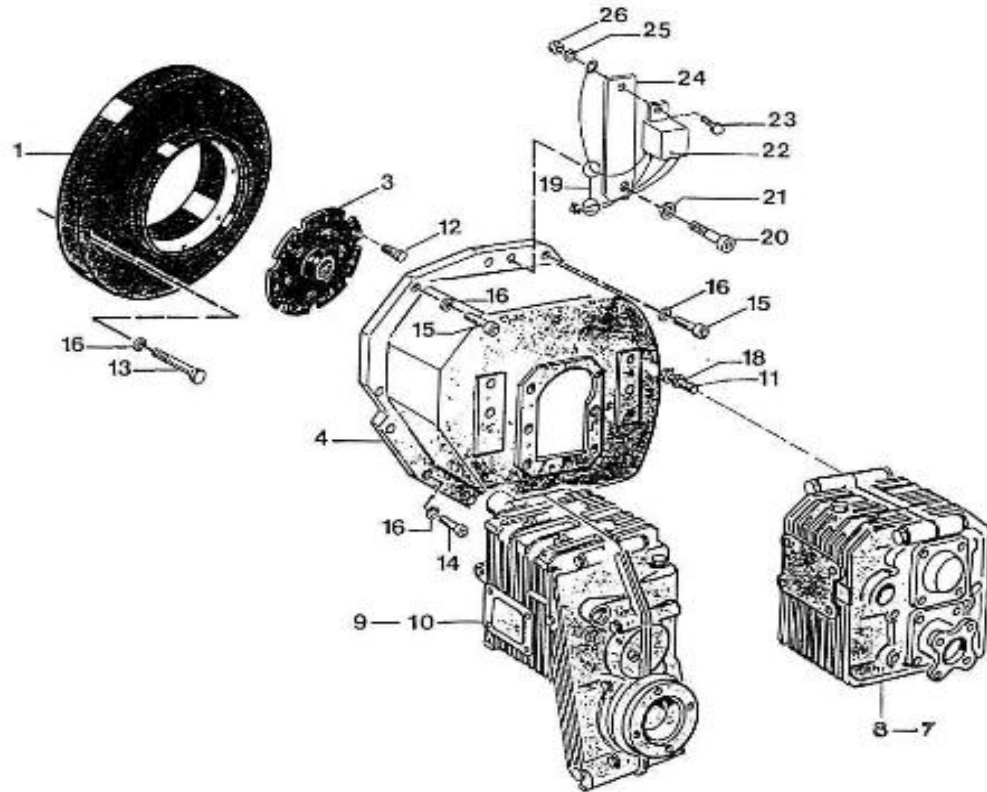

V. 26/01/2012

Pag. 49/55

Marque: NanniDiesel

Modèle: Moteur 3.90HE

Version: Standard

Sous-Groupe: Flasque inverseur

N.	Article	Description	Qté	Notes
1	970511701	GALETTE ADAPTATION DAMPER SUR 4.110 H	1	
2	970302569	+++ PLUS DIFFUSE ++++++ KIT RELAIS	1	
3	970776050	DAMPER	1	
4	970498001	CLOCHE 260-390-4110 USINE	1	
7	970776011	+++ R.P. 916103214 ++++++ INV. ZF10 M 1.79R S.FL.	1	
8	970776012	INV. ZF 10M 2.72R	1	
9	970776340	INV. ZF 15 MIV 2.13R	1	
10	970776335	INV. HBW 150V 2.99R	1	
11	970119141	VIS TH 8X20 AC ZI 933 8.8 FT PEUT REMPLACE	6	
12	970119147	VIS CHC 6X12 CL.12.9 NOIR (++LOCTITE 243 (BLEU)	8	
13	970024016	VIS TH 8X40 AC ZI 931 8.8 FP	6	
14	970119146	VIS CHC 8X30 AC ZI 912 8.8	9	
15	970635917	VIS CHC 8X40 AC ZI 912 8.8	2	
16	970119139	RONDELLE ONDULEE D:8 RESSORT (DONT 3 PTO)	20	
17	970027322	ECROU HEX M 8 AC ZI 934 CL8 PEUT REMPLACE	10	
18	970119138	RONDELLE GROWER D 8 AC ZI 127 M8 (TENDEUR)	4	
19	970302570	KIT CABLAGE RELAIS DEMARRAGE	1	
20	970301280	VIS TH 8X90 AC ZI 931 8.8 FP -----Voir libellé ----	1	
21	970119138	RONDELLE GROWER D 8 AC ZI 127 M8 (TENDEUR)	1	
22	970300716	RELAIS 12V 30A NO	1	
23	970300317	VIS TH 5X16 AC ZI 933 8.8 FT	1	
24	970302565	+++ PLUS DIFFUSE ++++++ SUPPORT RELAIS	1	
25	970300318	RONDELLE GROWER AC ZI 127 M 5	1	
26	970609904	ECROU HEX M5 AC ZI 934 CL8	1	