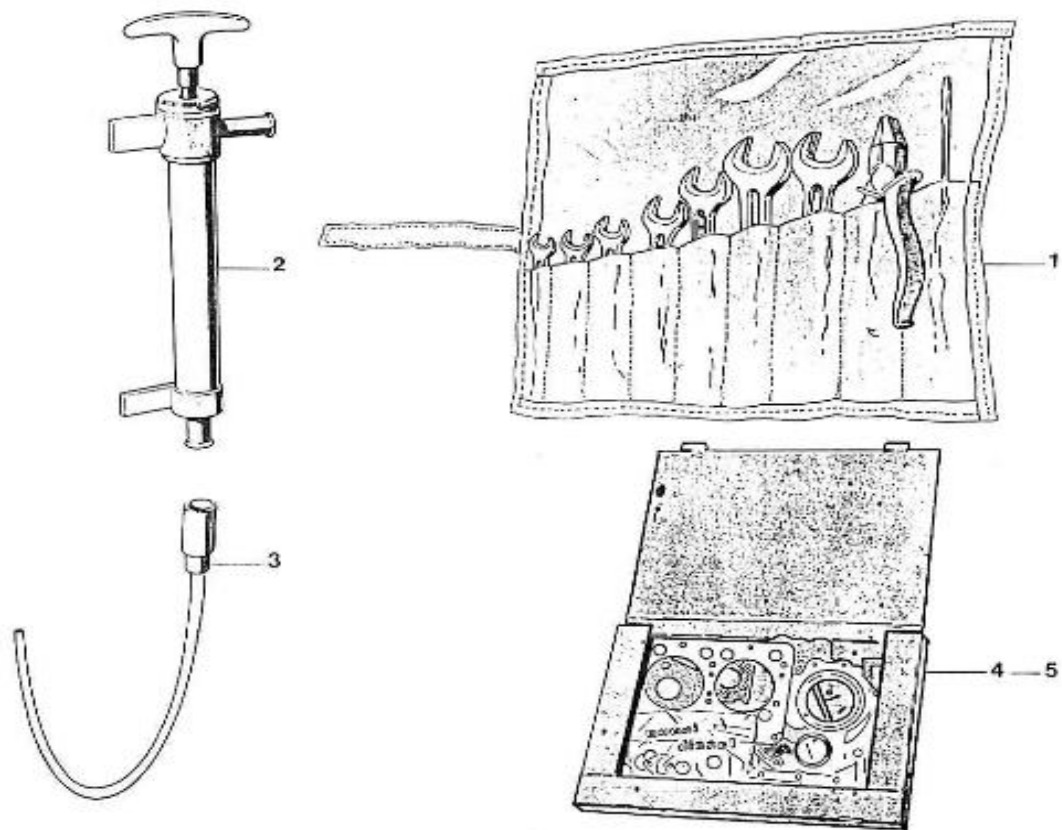

Marque: NanniDiesel	N.	Article	Description	Qté	Notes
Modèle: Moteur 3.90HE	1	970609901	POCHETTE A OUTILS NANNI	1	
Version: Standard	2	970439302	POMPE VIDANGE HUILE 3/4	1	
Sous-Groupe: Outillage-pochette de joints	3	970310401	TUYAU DE VIDANGE RILSAN 6X8	1	
	4	970169010	POCHETTE JOINTS INF. 3.90	1	
	5	970169003	POCHETTE JOINTS MARINISATION 3.90HE NANNI	1