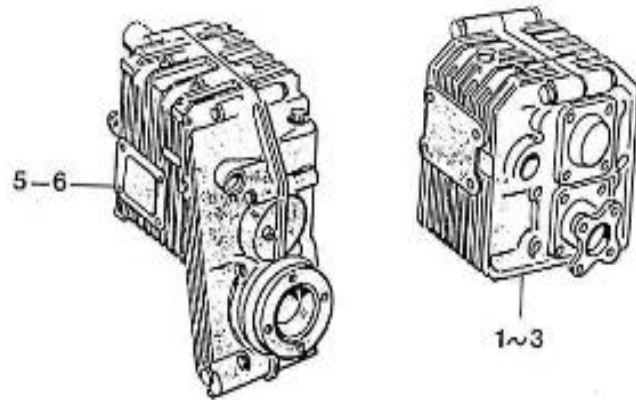

V. 26/01/2012

Pag. 50/55

Marque: NanniDiesel

Modèle: Moteur 3.90HE

Version: Standard

Sous-Groupe: Inverseur

N.	Article	Description	Qté	Notes
3	970776011	+++ R.P. 916103214 ++++++ INV. ZF10 M 1.79R S.FL.	1	
4	970776012	INV. ZF 10M 2.72R	1	
5	970776340	INV. ZF 15 MIV 2.13R	1	
6	970776335	INV. HBW 150V 2.99R	1	
7	970300373	SUPPORT ARRET DE GAINC INV.	1	
8	970027322	ECROU HEX M 8 AC ZI 934 CL8 PEUT REMPLACE	2	
9	970119139	RONDELLE ONDULEE D:8 RESSORT (DONT 3 PTO)	2	
10	970300317	VIS TH 5X16 AC ZI 933 8.8 FT	2	
11	QCC33010TF	COLLIER ARRET GAINC 33C	1	
12	970300316	PLAQUE SOUS COLLIER	1	
13	970300318	RONDELLE GROWER AC ZI 127 M 5	2	
14	970609904	ECROU HEX M5 AC ZI 934 CL8	2	
15	970835020	COLLIER + PLAQUE + VISSERIE	1	