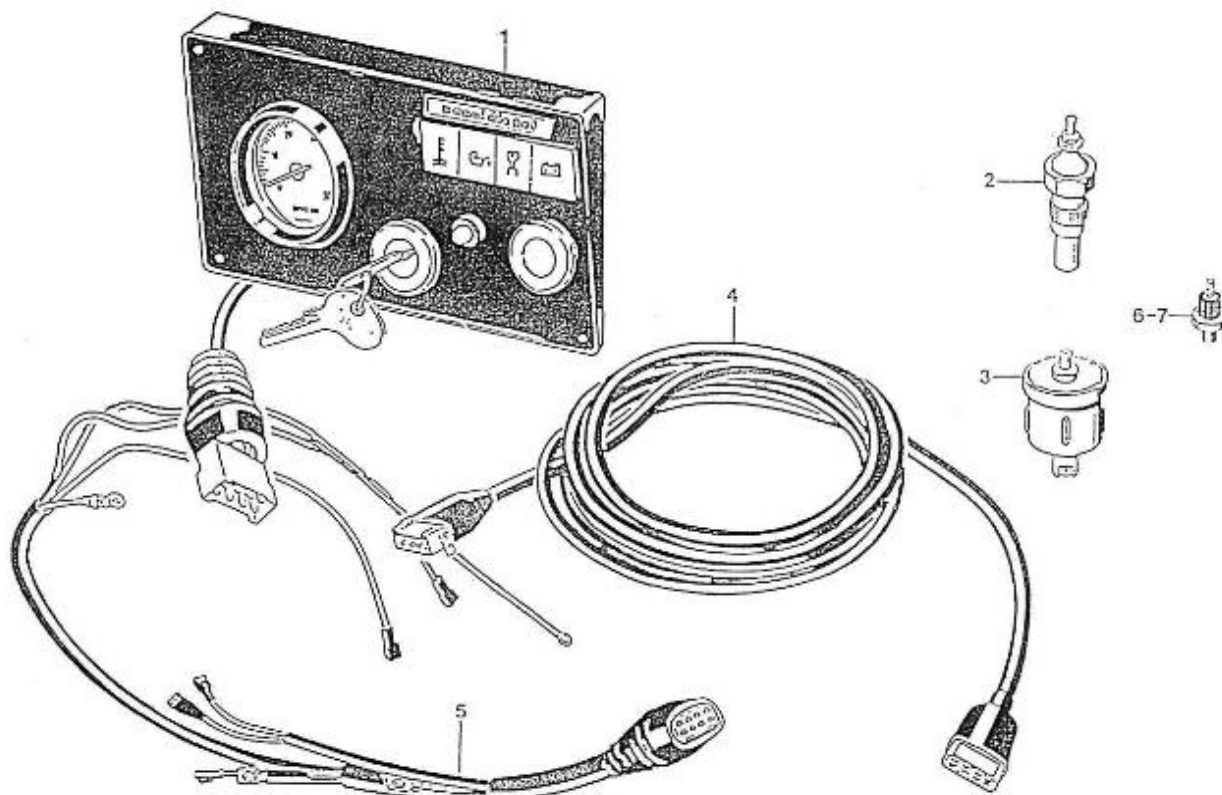

Marque: NanniDiesel	N.	Article	Description	Qté	Notes
Modèle: Moteur 3.90HE	1	970856000	+++ PLUS DIFFUSE ++++++ TABLEAU DE BORD	1	
Version: Standard	2	970861602	+++ PLUS DIFFUSE ++++++ TRANSMETTEUR	1	
Sous-Groupe: Tableau de bord	3	970861704	+++ PLUS DIFFUSE ++++++ PRESSION HUILE 10	1	
	4	970851402	+++ PLUS DIFFUSE ++++++ RALLONGE ELECT.	1	
	5	970301376	RALLONGE ELECTRIQUE 2.60HE 3.90HE 4.110	1	
	6	970851725	ALERTE EAU 107[	1	
	7	970851603	SONDE 107.DEG.	1