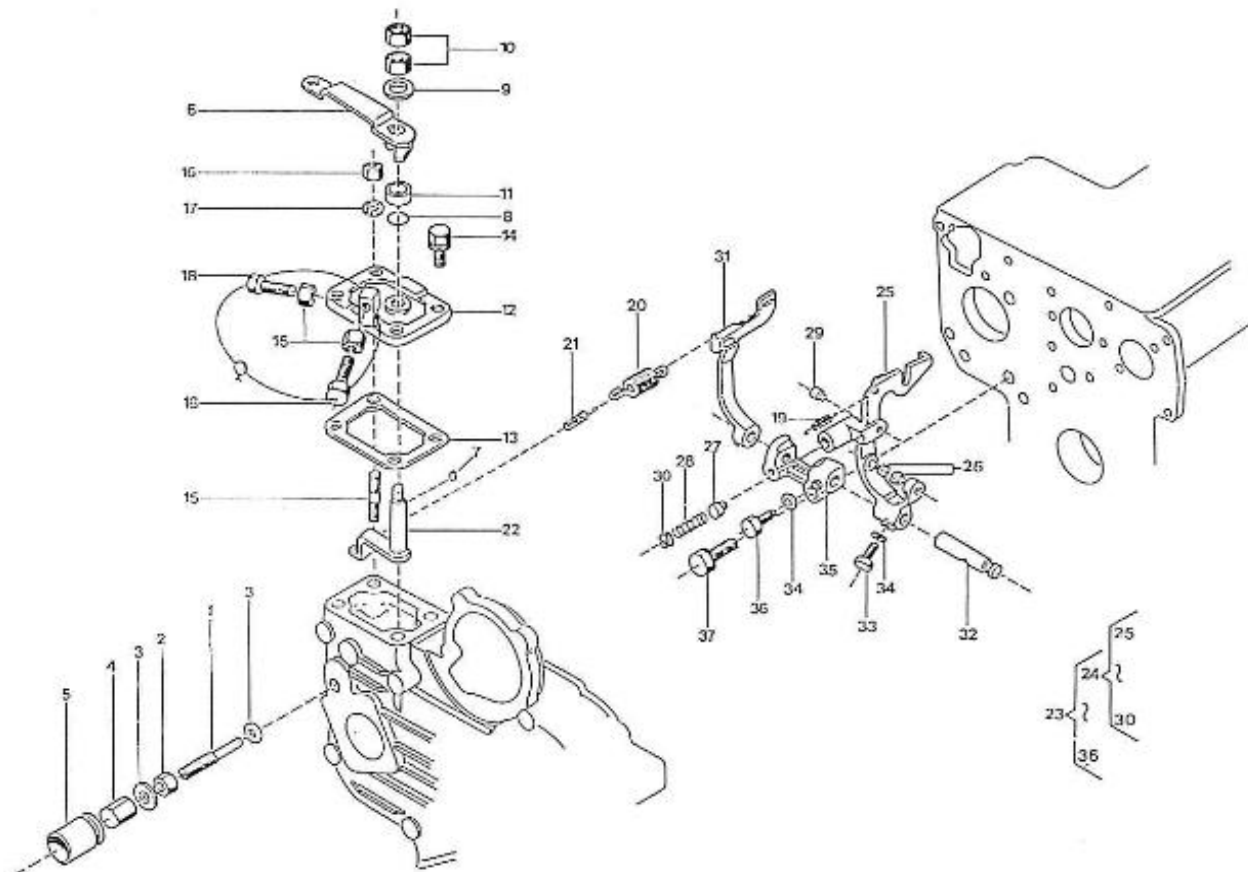

Marque: NanniDiesel

Modèle: Moteur 3.90HE

Version: Standard

Sous-Groupe: Commande de gaz

N.	Article	Description	Qté	Notes
1	970150401	VIS REGLAGE REGIME	1	
2	970150402	ECROU	1	
3	970150403	JOINT MOT.D1005 - EB (=> N° XA0001 <= 3Z0001)	2	
4	970140504	ECROU BORGNE COUVRE CULASSE	1	
5	970150405	CAPUCHON SERAIT R.P. 970302411 VERIFIER	1	
6	970151306	LEVIER DE REGULATION	1	
7	970491312	CLAVETTE DROITE	1	
8	970151129	JOINT TORIQUE	1	
9	970151309	RONDELLE PLATE D. 6	1	
10	970151310	ECROU M 6 BAS	2	
11	970151311	ENTRETOISE	1	
12	970151312	PLAQUE OBTURATION	1	
13	970491311	JOINT PLAQUE	1	
14	970491536	VIS M 6X20 P.O KUBOTA	3	
15	970490224	GOUJON	1	
16	970151133	ECROU M 6 KTE (BEFORE N°KTE08070398)	3	
17	970119149	RONDELLE GROWER M 6 AC ZI 127 (Pour protection)	1	
18	970141301	VIS DE BUTEE	2	
19	970491313	RESSORT DEMARRAGE	1	
20	970161314	RESSORT	1	
21	970161315	RESSORT DE REGULATEUR	1	
22	970151316	ENSEMBLE LEVIER REGULATEUR	1	
23	970151317	ENSEMBLE LEVIER A FOURCHE AVEC AXE	1	
24	970151319	ENSEMBLE LEVIER A FOURCHE	1	
31	970151320	LEVIER FOURCHE	1	
32	970491319	AXE LEVIER FOURCHE	1	
33	970151321	VIS M 5X16	1	
34	970300318	RONDELLE GROWER AC ZI 127 M 5	2	
35	970491321	SUPPORT LEVIER A FOURCHE	1	
36	970491322	VIS	1	
37	970491323	VIS M 6X28	2	

V. 26/01/2012

Pag. 10/55