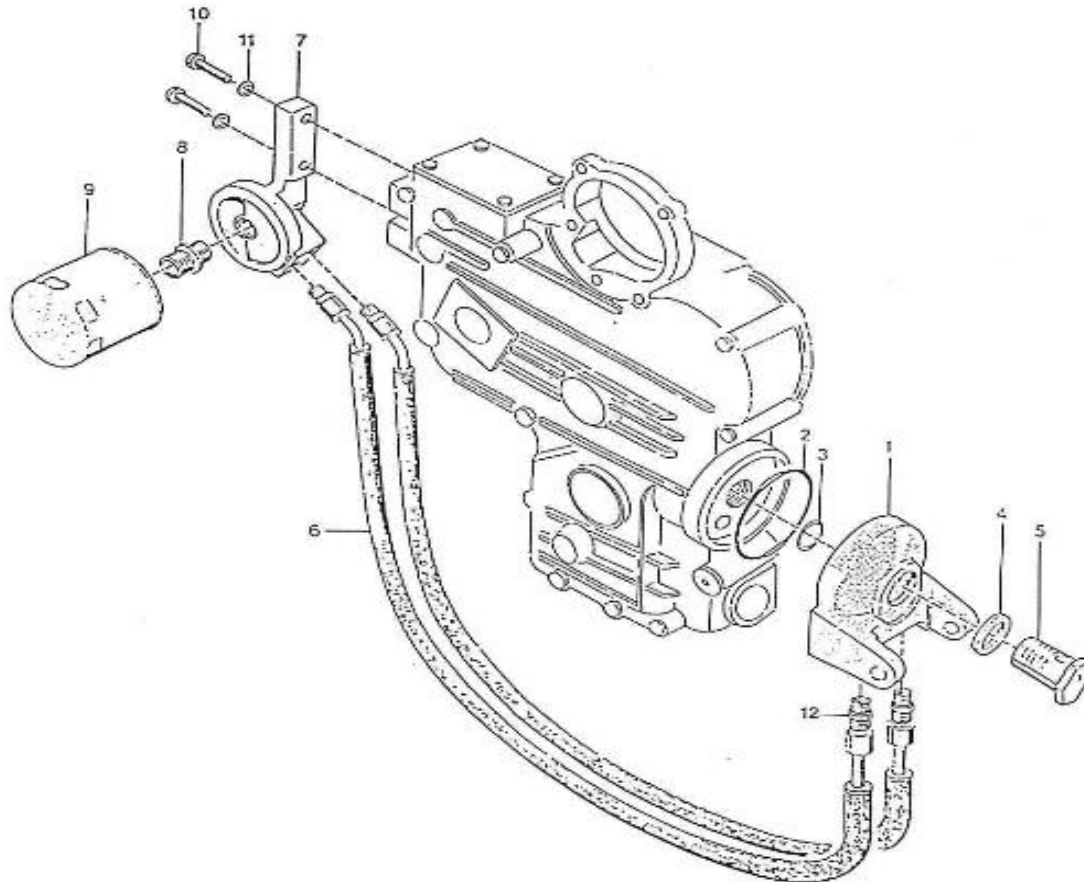

Marque: NanniDiesel

Modèle: Moteur 3.90HE

Version: Standard

Sous-Groupe: Filtre à huile

N.	Article	Description	Qté	Notes
1	970300246	+++ PLUS DIFFUSE ++++++ SUPPORT	1	
2	970493155	JOINT TORIQUE D61.91X3.53	1	
3	970300252	JOINT TORIQUE D18.8X1.78	1	
4	970300251	RONDELLE 30 X 19	1	
5	970300248	VIS CREUSE G.O	1	
6	970300253	FLEXIBLE HUILE	2	
7	970300249	SUPPORT FILTRE HUILE +++PLUS DIFFUSE A	1	
8	970493157	RACCORD DE FILTRE	1	
9	970493150	FILTRE HUILE	1	
10	970635916	VIS CHC 8X35 AC ZI 912 8.8 (+++ FIX COUDE ECHAP)	2	
11	970119139	RONDELLE ONDULEE D:8 RESSORT (DONT 3 PTO)	2	
12	970300718	RACCORD REDUC. M16X1.5 M14X1.5 VOIR PLAN 300253	4	

V. 26/01/2012

Pag. 21/55