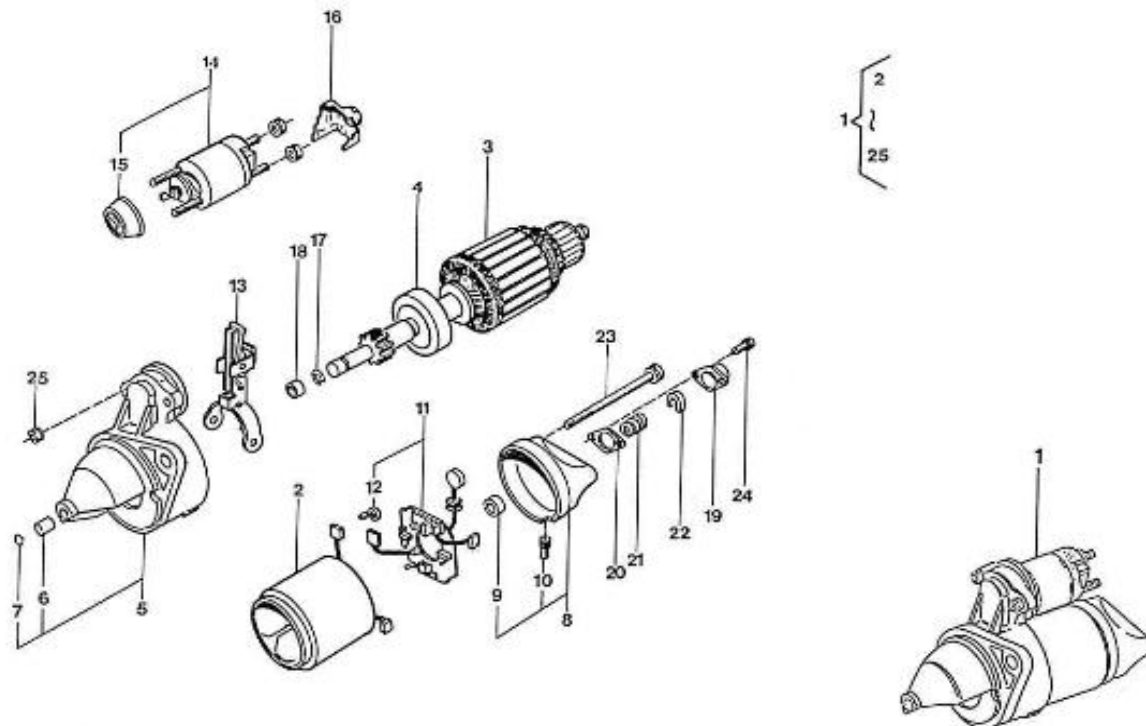

Marque: NanniDiesel

Modèle: Moteur 3.90HE

Version: Standard

Sous-Groupe: Démarreur

N.	Article	Description	Qté	Notes
1	970497303	DEMARREUR	1	
2	970497302	CARCASSE INDUCTEUR	1	
3	970497304	INDUIT 2.40	1	
4	970497305	BENDIX	1	
5	970497307	CLOCHE DEMARREUR	1	
6	970497308	BAGUE	1	
7	970497309	COUVERCLE 2.60/3.90	1	
8	970497312	CARTER 2.60	1	
9	970497315	BAGUE	1	
10	970497316	COUVERCLE	1	
11	970497317	PORTE BALAIS 2.60 3.90	1	
12	970497318	RESSORT	4	
13	970497329	VIS M 8X28	1	
14	970497306	SOLENOIDE DE DEM. ENTRE AXES DE FIX. 33MM	1	
15	970497330	COUVERCLE	1	
16	970497331	COUVERCLE ISOLANT	1	
17	970497332	GOUPILLE	1	
18	970497333	COUSSINET	1	
19	970497334	CHAPEAU	1	
20	970497335	JOINT	1	
21	970497336	RESSORT	1	
22	970497337	ARRET	1	
23	970497338	VIS	2	
24	970497339	VIS	2	
25	970497340	VIS	2	

V. 26/01/2012

Pag. 31/55