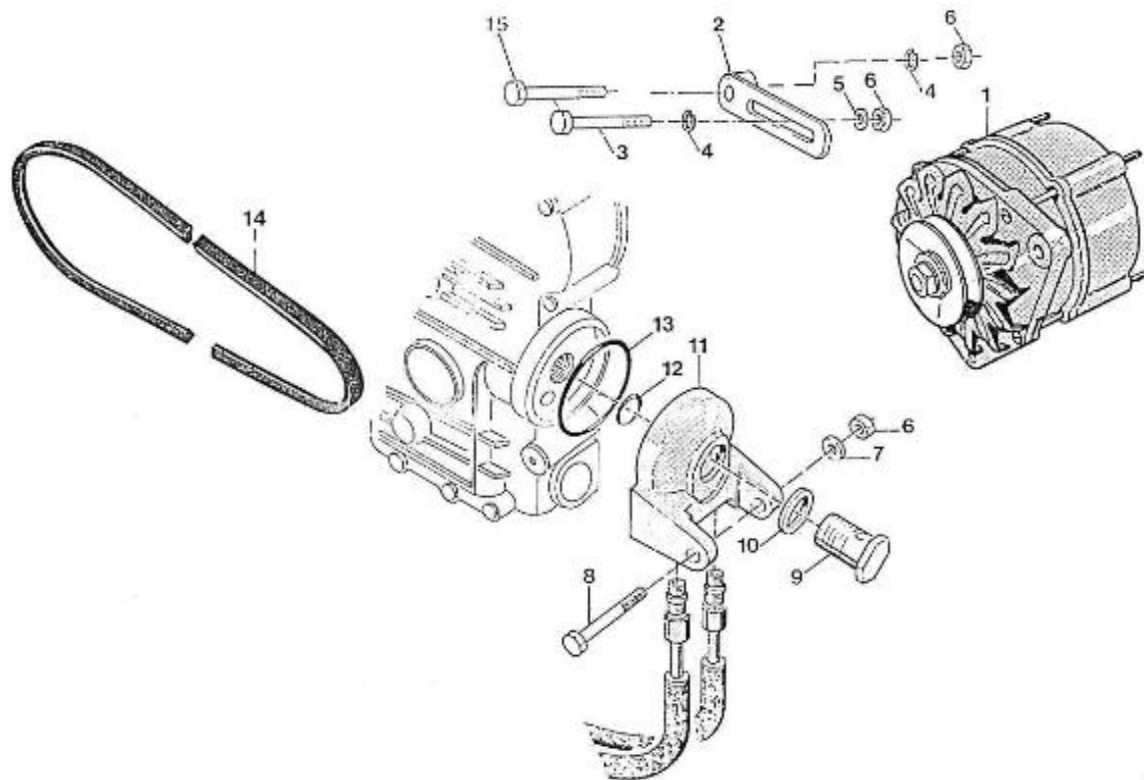

Marque: NanniDiesel

Modèle: Moteur 3.90HE

Version: Standard

Sous-Groupe: Alternateur

N.	Article	Description	Qté	Notes
1	970437500	ALTERNATEUR 14 V 55 A	1	
2	970300286	+++ PLUS DIFFUSE ++++++ TENDEUR	1	
3	970409603	VIS ACIER TH M 8X25 ZI (FIX SUP ALT)	1	
4	970119139	RONDELLE ONDULEE D:8 RESSORT (DONT 3 PTO)	2	
5	970119138	RONDELLE GROWER D 8 AC ZI 127 M8 (TENDEUR)	1	
6	970027322	ECROU HEX M 8 AC ZI 934 CL8 PEUT REMPLACE	3	
7	970119138	RONDELLE GROWER D 8 AC ZI 127 M8 (TENDEUR)	2	
8	970300474	VIS TH 8 X 85 TETE AMINCIE	1	
9	970300248	VIS CREUSE G.O	1	
10	970300251	RONDELLE 30 X 19	1	
11	970300246	+++ PLUS DIFFUSE ++++++ SUPPORT	1	
12	970300252	JOINT TORIQUE D18.8X1.78	1	
13	970493155	JOINT TORIQUE D61.91X3.53	1	
14	970300706	COURROIE 3.90 HE 4.110 HE	1	
15	970300193	VIS TH 8X70 AC ZI 931 8.8 FP (+++FIX TENDEUR)	1	

V. 26/01/2012

Pag. 34/55