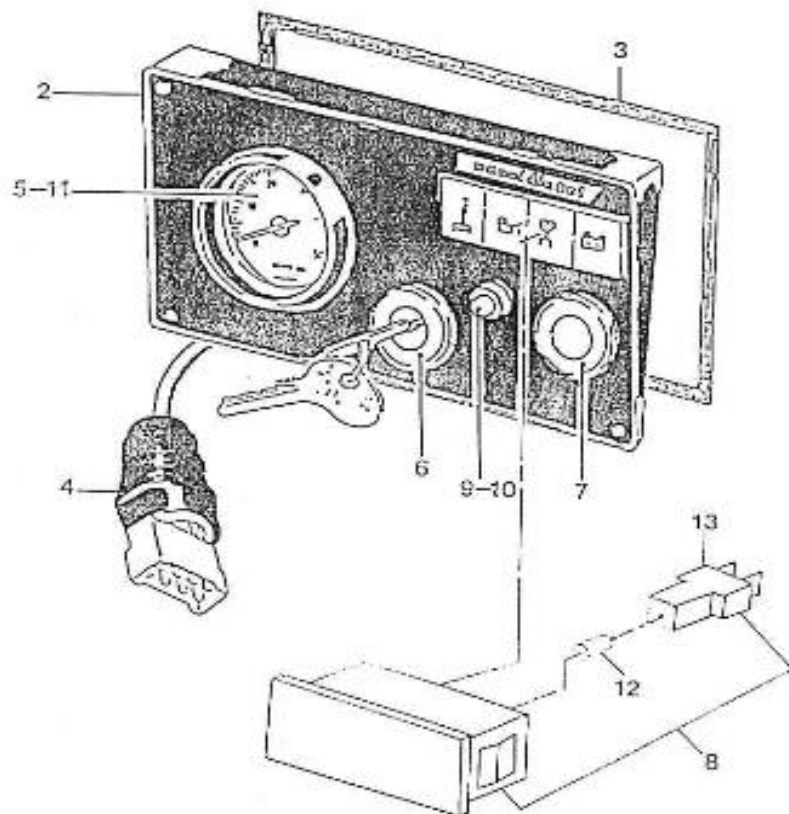

V. 26/01/2012

Pag. 37/55

Marque: NanniDiesel

Modèle: Moteur 3.90HE

Version: Standard

Sous-Groupe: Tableau de bord

N.	Article	Description	Qté	Notes
1	970856000	+++ PLUS DIFFUSE ++++++ TABLEAU DE BORD	1	
2	970856009	+++ PLUS DIFFUSE ++++++ TABLEAU NU	1	
3	970856010	+++ PLUS DIFFUSE ++++++ JOINT	1	
4	970856002	+++ PLUS DIFFUSE ++++++ CABLAGE TABLEAU	1	
5	970856001	COMPTE TOURS	1	
6	970850404	CONTACTEUR A CLE	1	
7	970856004	BUZZER	1	
8	970856005	BLOC VOYANT	1	
9	970856006	FUSIBLE 5 AMP. NANNI NEDERLAND	1	
10	970856007	DOUILLE TABLEAU PAS DE FOURNIS.	1	
11	970856008	+++ PLUS DIFFUSE ++++++ AMPOULE 12V 3 AMP.	1	
12	970856011	AMPOULE 12V-2W ORBITEC CULOTW2	4	
13	970856005	BLOC VOYANT	1	