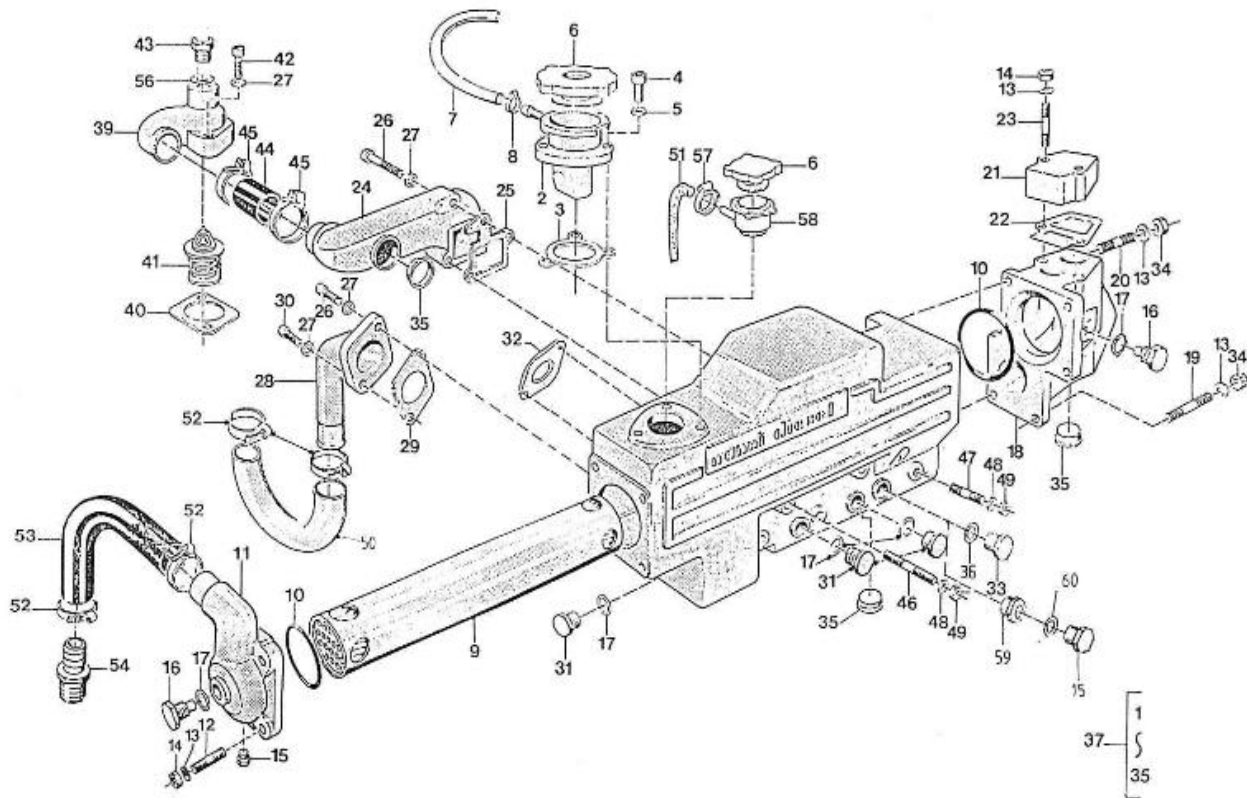

Marque: NanniDiesel

Modèle: Moteur 3.90HE

Version: Standard

Sous-Groupe: Echangeur de température

N.	Article	Description	Qté	Notes
57	970439306	COLLIER SERRAGE 8 X 16 - 9 VIS SS FIN - INOX W4	1	
58	970300151	COL DE REMPLISSAGE ECHANGEUR A COLLER AVEC	1	
59	970307136	REDUCTION LAITON M3/8 - F1/4 (+++MONTAGE LOCTITE	1	
60	970307197	JOINT ALU DE 13	1	

V. 26/01/2012

Pag. 25/55