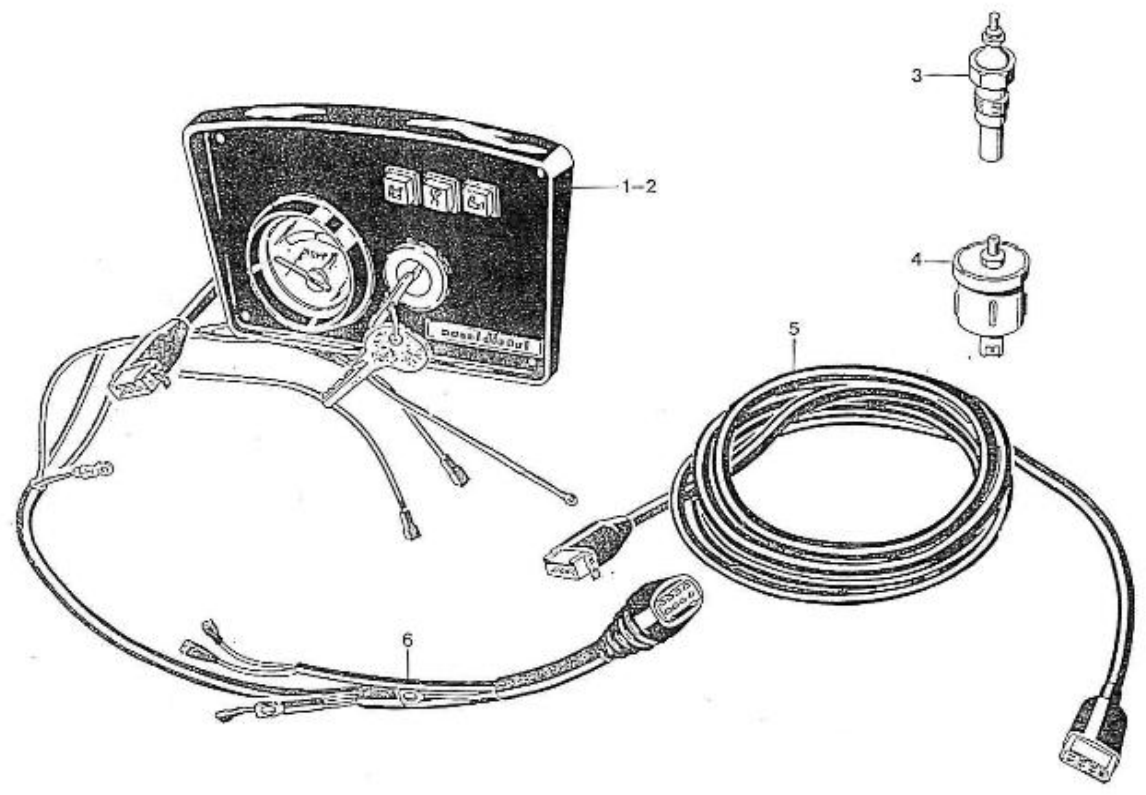

Marque: NanniDiesel
Modèle: Moteur 3.90HE
Version: Standard
Sous-Groupe: Tableau de bord

N.	Article	Description	Qté	Notes
1	970300357	TABLEAU DE BORD 2.40 HE	1	
2	970300045	+++ PLUS DIFFUSE ++++++ TABLEAU DE BORD	1	
3	970861602	+++ PLUS DIFFUSE ++++++ TRANSMETTEUR	1	
4	970861704	+++ PLUS DIFFUSE ++++++ PRESSION HUILE 10	1	
5	970851402	+++ PLUS DIFFUSE ++++++ RALLONGE ELECT.	1	
6	970851515	CABLAGE	1	

V. 26/01/2012

Pag. 37/55