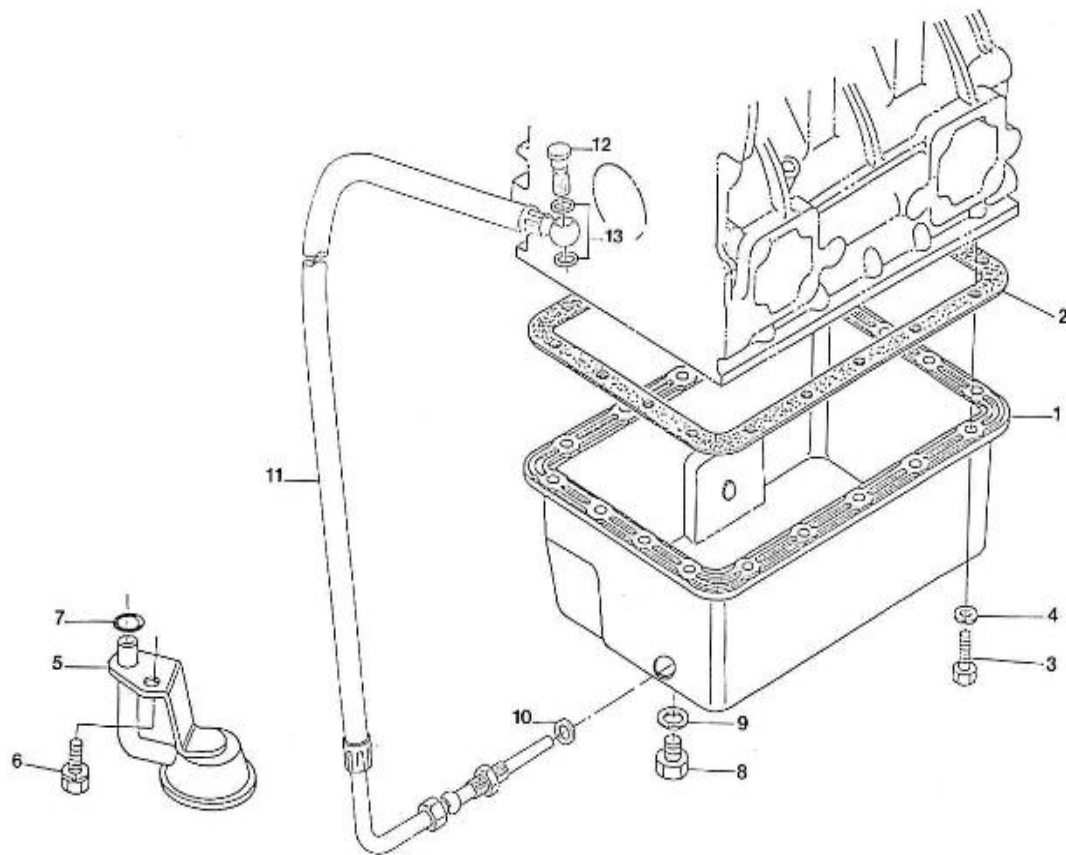

Marque: NanniDiesel

Modèle: Moteur 3.90HE

Version: Standard

Sous-Groupe: Carter d huile-pompe à huile

N.	Article	Description	Qté	Notes
1	970160121	CARTER INFERIEUR HUILE	1	
2	970500110	JOINT DE CARTER INFERIEUR 3.90	1	
3	970490123	VIS	18	
4	970119149	RONDELLE GROWER M 6 AC ZI 127 (Pour protection	18	
5	970163126	FILTRE HUILE	1	
6	970490919	VIS	1	
7	970493129	JOINT DE FILTRE HUILE 3.90	1	
8	970490127	BOUCHON DE VIDANGE	1	
9	970432132	JOINT DE BOUCHON DE VIDANGE	1	
10	970300325	JOINT CUIVRE DE 12	1	
11	970302491	TUBE VIDANGE HUILE 3.90H/HE A REDESSINER	1	
12	970432515	VIS CREUSE 14X P150 - ZI- POUR BANJO D14 (=>	1	
13	970300306	JOINT CUIVRE DE 14 EP2 REMPLACE 970300307 (SUR REFROID THERMO MOTA)	1	

V. 26/01/2012

Pag. 4/55