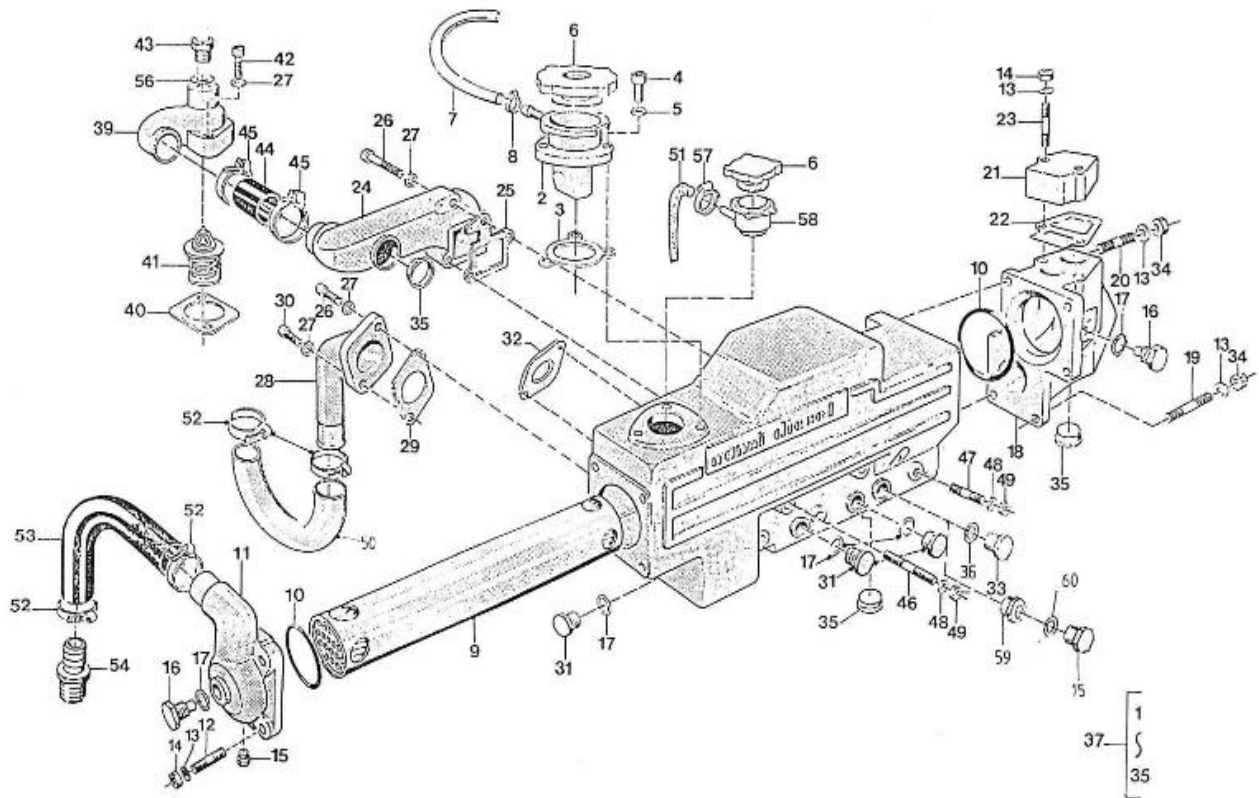

Marque: NanniDiesel

Modèle: Moteur 3.90HE

Version: Standard

Sous-Groupe: Echangeur de température

N.	Article	Description	Qté	Notes
1	970300220	CORPS ECHANGEUR 3.90 H.E.	1	
2	970604612	+++ PLUS DIFFUSE ++++++ SUPPORT BOUCHON	1	
3	970604613	JOINT EMBASE DE REMPLISSAGE 4. 180/4.110	1	
4	970604615	VIS CHC 6X20 AC ZI 912 8.8	3	
5	970635459	RONDELLE PLATE D 6 CHANF.AC ZI 125 M6 (CALAGE)	3	
6	970604614	BOUCHON ECHANGEUR AVEC JOINT 0.70 KG	1	
7	970300077	DURITE TROP PLEIN KTE	1	
8	970644587	COLLIER SERRAGE A MACHOIRES	1	
9	970300237	FAISCEAU ECHANGEUR 3.90 H.E.	1	
10	970604617	JOINT TORIQUE D59.69X5.33	2	
11	970300224	CHAPEAU ECHANGEUR 2.60-A 4.110 2.60-3.90-4.110 H	1	
12	970300374	GOUJON M8X30 PAS125 ACIER:8.8 ZINC. (+++FIX	4	
13	970119139	RONDELLE ONDULEE D:8 RESSORT (DONT 3 PTO)	11	
14	970027322	ECROU HEX M 8 AC ZI 934 CL8 PEUT REMPLACE	6	
15	970632522	BOUCHON M.1/4 BSP-T H INOX	2	
16	970494635	BOUCHON ELECTROLYTIQUE	2	
17	970300199	JOINT CUIVRE DE 16	5	
18	970300226A	COUDE INJ EAU 2.60HE 3.90HE	1	
19	970300374	GOUJON M8X30 PAS125 ACIER:8.8 ZINC. (+++FIX	4	
20	970300080	GOUJON M8X25 PAS125 ACIER:8.8 ZINC (+++ FIX TURBO)	1	
21	970604623	SUPPORT 4.180	1	
22	970604622	JOINT DE CHAPEAU ECHAPPEMENT 2.60 HE	1	
23	970604624	GOUJON M8X40 ACIER:8.8 J:16 ZINC.	2	
24	970300230	RACCORD	1	
25	970300266	JOINT PIPE EAU ECH. 2.60 HE	1	
26	970634037	VIS CHC 6X30 AC ZI 912 8.8	4	
27	970609602	RONDELLE ONDULEE D:6 RESSORT (ROND GRAISSEE	7	
28	970300234	RACCORD +++PLUS DIFFUSE A EPUISEMENT++	1	
29	970300267	JOINT PIPE EAU ECH. 2.60/3.90/ 4.110	1	
30	970154630	VIS CHC 6X50 AC ZI 912 8.8	1	
31	970300214	BOUCHON TETE.HEXA. M.16X1.50 B RONZE	3	
32	970494512	JOINT TUBULURE ECHAPPEMENT	3	
33	970639853	BOUCHON TETE HEX. 3/8 BSP	1	
34	970300079	ECROU M8 HAUT 11/PLAT ACIER ZINGUE	5	
35	970494517	PASTILLE INOX D25	3	
36	970300289	ROND.JOINT 3/8G ALU	1	
37	970300338	ECHANGEUR COMPLET 3.90HE	1	
39	970300232	RACCORD D'EAU 4.110 HE PAS DE MODELE LAME	1	
40	970300062	JOINT DE THERMOSTAT 2.60/3.90/ 4.110	1	
41	970300727	THERMOSTAT 71 DEG.	1	
42	970300275	VIS TH 6X25 AC ZI 933 8.8 FT	2	
43	970875506	BOUCHON LAITON 14X150 (<= N°KT08090422)	1	
44	970300243	DURITE D 32 L 35	1	
45	970300922	COLLIER SERRAGE 25 X 40 - 12 VIS SS FIN - INOX W4	2	
46	970300273	GOUJON M6X108 ACIER ZINGUE	3	
47	970300324	GOUJON M6X90 ACIER ZINGUE	3	
48	970635459	RONDELLE PLATE D 6 CHANF.AC ZI 125 M6 (CALAGE)	6	
49	970494516	ECROU FREIN M6 BN AC ZI 985	6	
50	970300269	DURITE ENTREE EAU 2.60-3.90- 4.110	1	
51	970300077	DURITE TROP PLEIN KTE	1	
52	970604526	COLLIER SERRAGE 20 X 32 -12 VIS SS FIN - INOX W4	4	
53	970300245	DURITE D 25 L 350	1	
54	970300257	EMBOUT POMPE 2.60 3.90	1	
55	970604515	RACCORD CANNELE 3/4 A - D26 (SUR COUDE ET TUYAU	2	
56	970300306	JOINT CUIVRE DE 14 EP2 REMPLACE 970300307 (SUR REFROID THERMO MOTA)	1	

V. 26/01/2012

Pag. 24/55