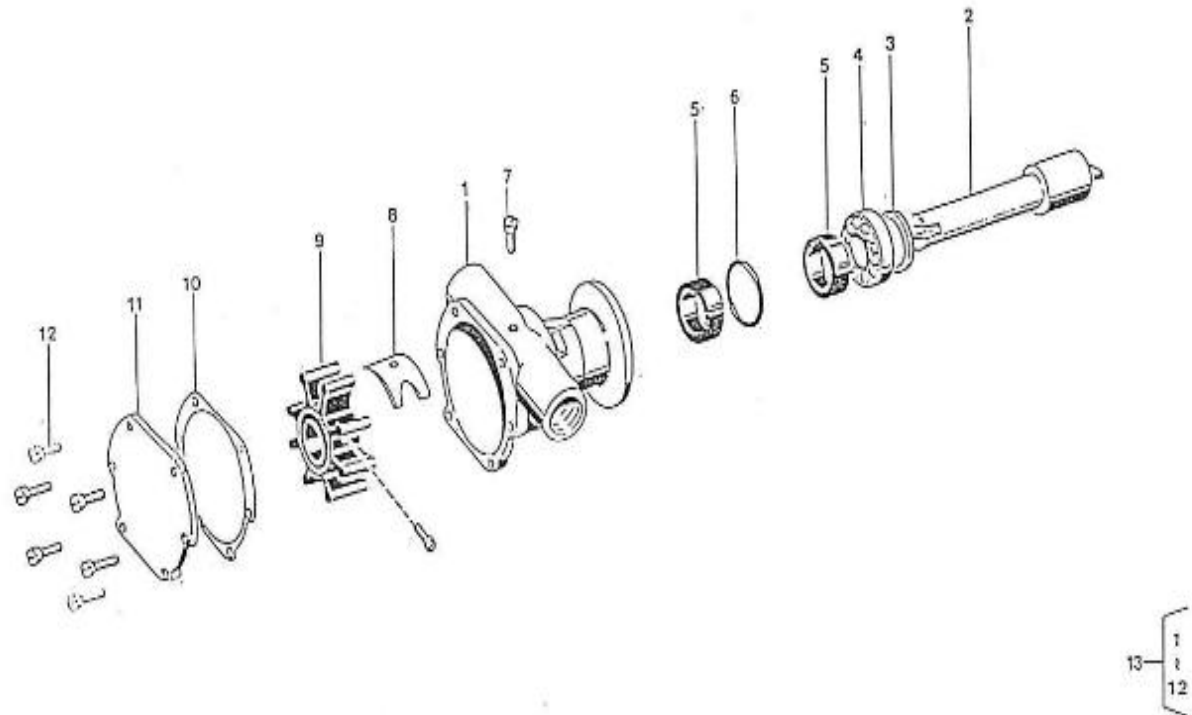

V. 26/01/2012

Pag. 26/55

Marque: NanniDiesel

Modèle: Moteur 3.90HE

Version: Standard

Sous-Groupe: Pompe à eau de mer

N.	Article	Description	Qté	Notes
1	970303689	CORPS DE POMPE DE CIRCULATION	1	
2	970303690	AXE DE POMPE DE CIRCULATION	1	
3	970303693	BAGUE DE POMPE DE CIRCULATION	1	
4	970303692	ROULEMENT DE POMPE CIRCULATION	2	
5	970434031	BAGUE DE POMPE A EAU	2	
6	970307744	JOINT TORIQUE JOHNSON 307808 REMPLACE 970034035	1	
7	970303687	VIS DE CAME POMPE A EAU	1	
8	970504034	CAME DE POMPE A EAU	1	
9	970434013	ROTOR PPE CIRCUL. ET CALE AVEC BLISTER	1	
10	970504028	JOINT DE POMPE A EAU	1	
11	970303691	COUVERCLE POMPE A EAU	1	
12	970303686	VIS MET.TC FENTE INOX A4 4X8	6	
13	970504001	POMPE A EAU CIRCULATION SEULE	1	