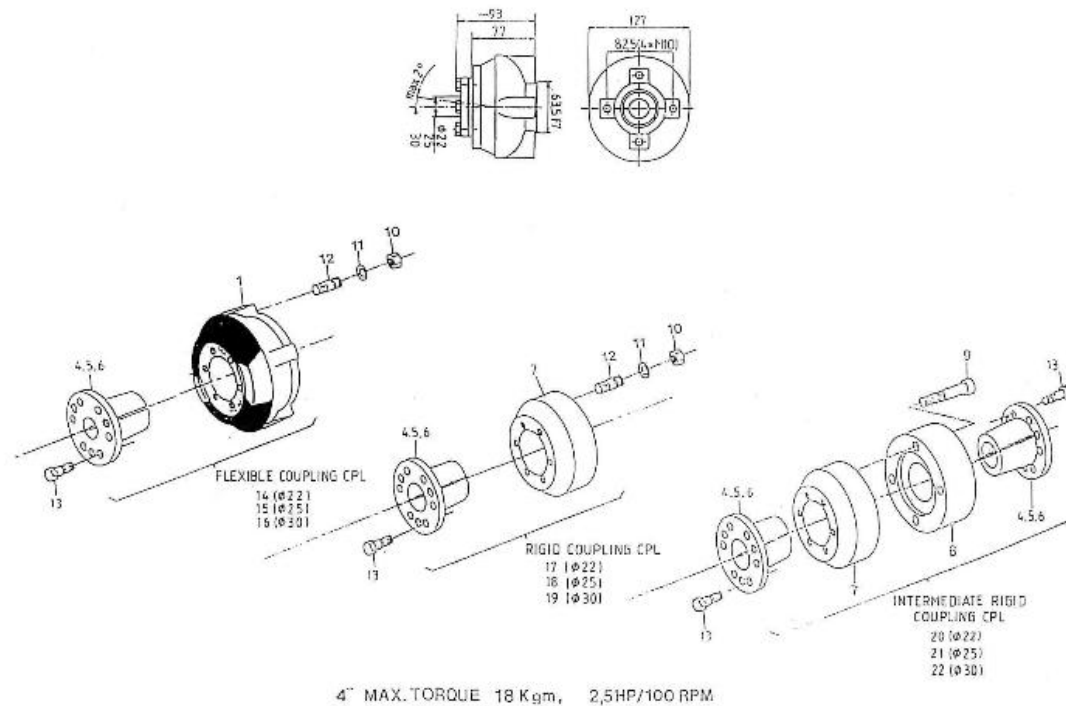

V. 26/01/2012

Pag. 54/55

Marque: NanniDiesel

Modèle: Moteur 3.90HE

Version: Standard

Sous-Groupe: Tourteau

N.	Article	Description	Qté	Notes
1	970300733	ACCOUPLMENT SOUPLE D. Ext. 12 7	1	
4	970301226	CONE ACCOUPLEMENT 4 22	1	
5	970301104	TOURTEAU CONIQUE 4 D 25	1	
6	970301105	TOURTEAU CONIQUE 4 D 30	1	
7	970301222	+++ R.P. 810000... SELON DIA. ACCOUPLEMENT RIGIDE	1	
8	970301221	ACCOUPLMENT RIGIDE	1	
9	970609157	VIS M 10 X 55	4	
10	970119143	ECROU HEX M 10 AC ZI 934 CL8	4	
11	970119136	RONDELLE GROWER M 10 AC ZI 127 (POUR INVERSEUR	4	
12	970621020	GOIJON M10X22	4	
13	970409603	VIS ACIER TH M 8X25 ZI (FIX SUP ALT)	6	
14	970307180	FLEXIBLE COUPLING 4 CPL D.	1	
15	970307181	FLEXIBLE COUPLING 4 CPL D. ASSEMBLAGE NANNI	1	
16	970307182	FLEXIBLE COUPLING 4 CPL D.	1	
17	970307183	FLEXIBLE COUPLING 5 CPL D.	1	
18	970307184	FLEXIBLE COUPLING 5 CPL D.	1	
19	970307185	FLEXIBLE COUPLING 5 CPL D.	1	
20	970307186	INTERMEDIATE RIGID COUPLING CP L D. 22	1	
21	970307187	INTERMEDIATE RIGID COUPLING CP L D. 25	1	
22	970307189	POCHETTE JOINTS MARINISATION 2.40/2.50/3.75	1	