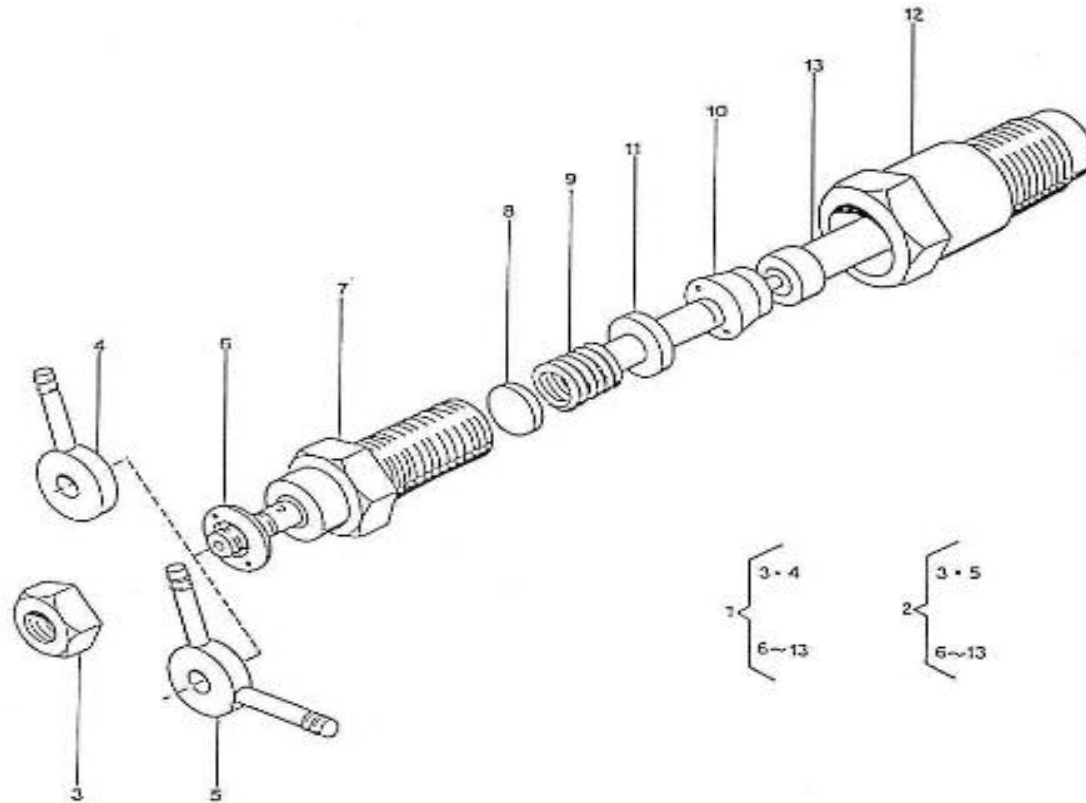

V. 26/01/2012

Pag. 19/55

Marque: NanniDiesel

Modèle: Moteur 3.90HE

Version: Standard

Sous-Groupe: Porte injecteur

N.	Article	Description	Qté	Notes
1	970492107	PORTE INJECTEUR COMPLET	1	
2	970492108	PORTE INJECTEUR COMPLET	2	
3	970492153	ECROU D'INJECTEUR	3	
4	970492155	BANJO	1	
5	970492154	BANJO 2 SORTIES	2	
6	970492172	RONDELLE	3	
8	970142200	JEU RONDELLE INJECTEUR KUBOTA - TOYOTA	3	
9	970492143	RESSORT INJECTEUR	3	
10	970492144	GLACE D'INJECTEUR	3	
11	970492145	TIGE DE POUSSOIR	3	
12	970492173	ECROU DE PORTE	3	
13	970492113	NEZ INJECTEUR	3	