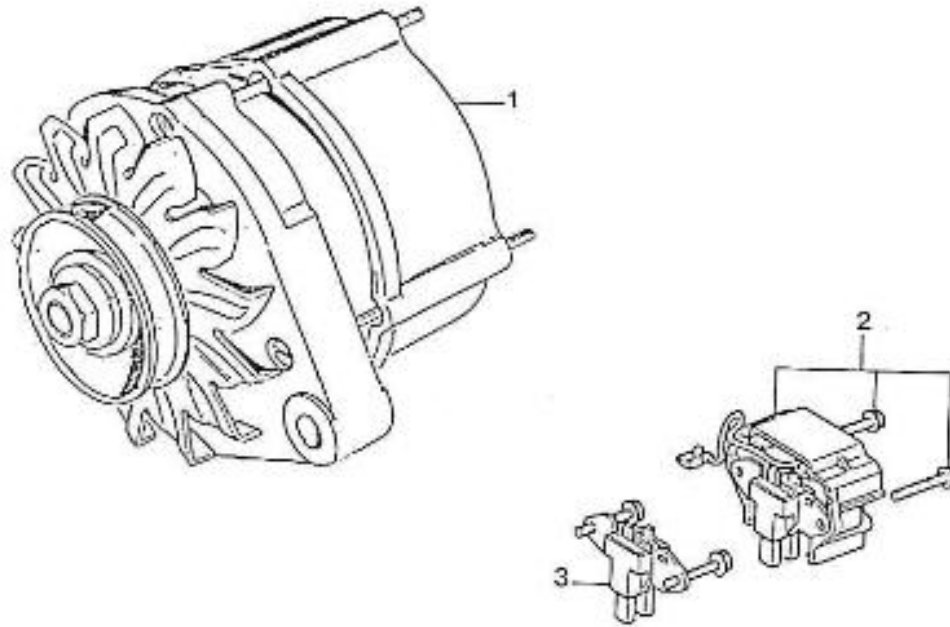

Marque: NanniDiesel

Modèle: Moteur 3.90HE

Version: Standard

Sous-Groupe: Alternateur

N.	Article	Description	Qté	Notes
1	970437500	ALTERNATEUR 14 V 55 A	1	
2	970301763	REGULATEUR D'ALTERNATEUR 43750 0	1	
3	970301698	+++ PLUS DIFFUSE ++++++ CHARBON ALTERNATEUR	1	

V. 26/01/2012

Pag. 32/55