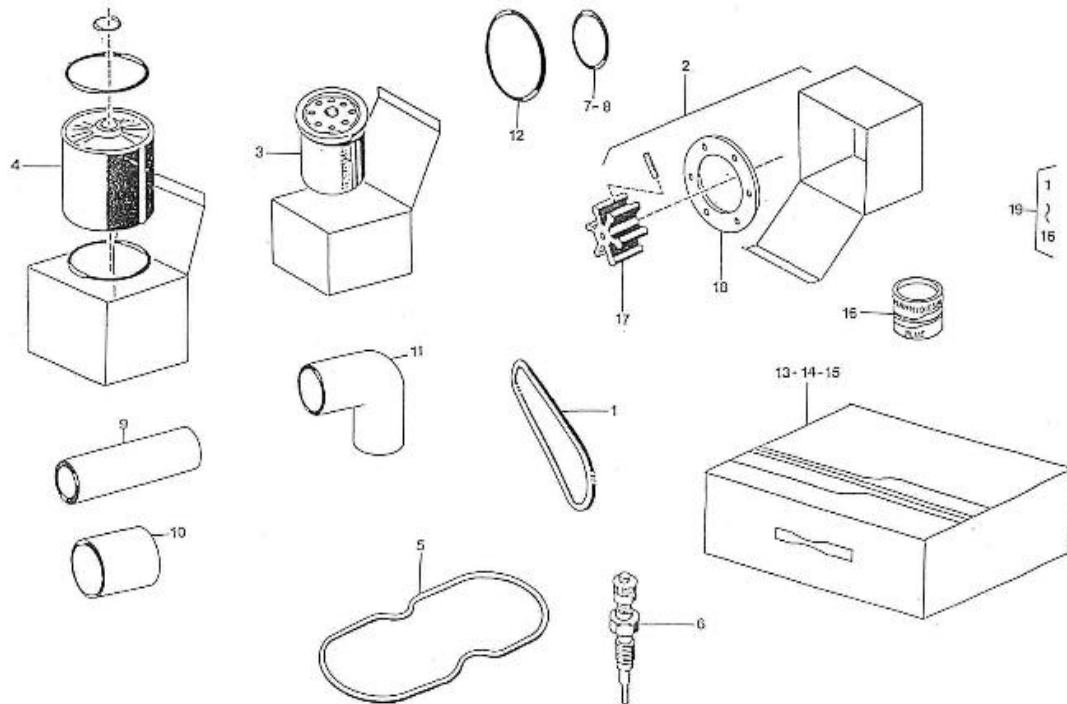

Marque: NanniDiesel

Modèle: Moteur 3.90HE

Version: Standard

Sous-Groupe: Lot de maintenance

N.	Article	Description	Qté	Notes
1	970300706	COURROIE 3.90 HE 4.110 HE	1	
2	970504029	KIT REPARATION POMPE CIRCULAT. 3.90 4.110	1	
3	970493150	FILTRE HUILE	1	
4	970875102	FILTRE G.O	1	
5	970500502	JOINT CACHE CULBUTEURS	1	
6	970152116	BOUGIE PRECHAUFFAGE	1	
7	970154025	JOINT TORIQUE D28.17X3.53	1	
8	970164025	JOINT TORIQUE NITRIL D32.92X3.53	1	
9	970300245	DURITE D 25 L 350	1	
10	970300243	DURITE D 32 L 35	1	
11	970300269	DURITE ENTREE EAU 2.60-3.90- 4.110	1	
12	970604617	JOINT TORIQUE D59.69X5.33	2	
13	970310008	VALISETTE POLYPROP.BLEUE NANNI +POIGNEE	1	
14	970301347	MOUSSE DE CALAGE VALISE BLEUE MOUSSE BLANCHE	1	
15	970301348	MOUSSE DE FOND DE CALAGE MOUSSE BLANCHE	1	
16	970301521	PEINTURE BLEUE NANNI EN 100CC	1	
17	970434013	ROTOR PPE CIRCUL. ET CALE AVEC BLISTER	1	
18	970504028	JOINT DE POMPE A EAU	1	
19	970301547	LOT PIECES DETACHEES 3.90 HE CPL.	1	

V. 26/01/2012

Pag. 54/55