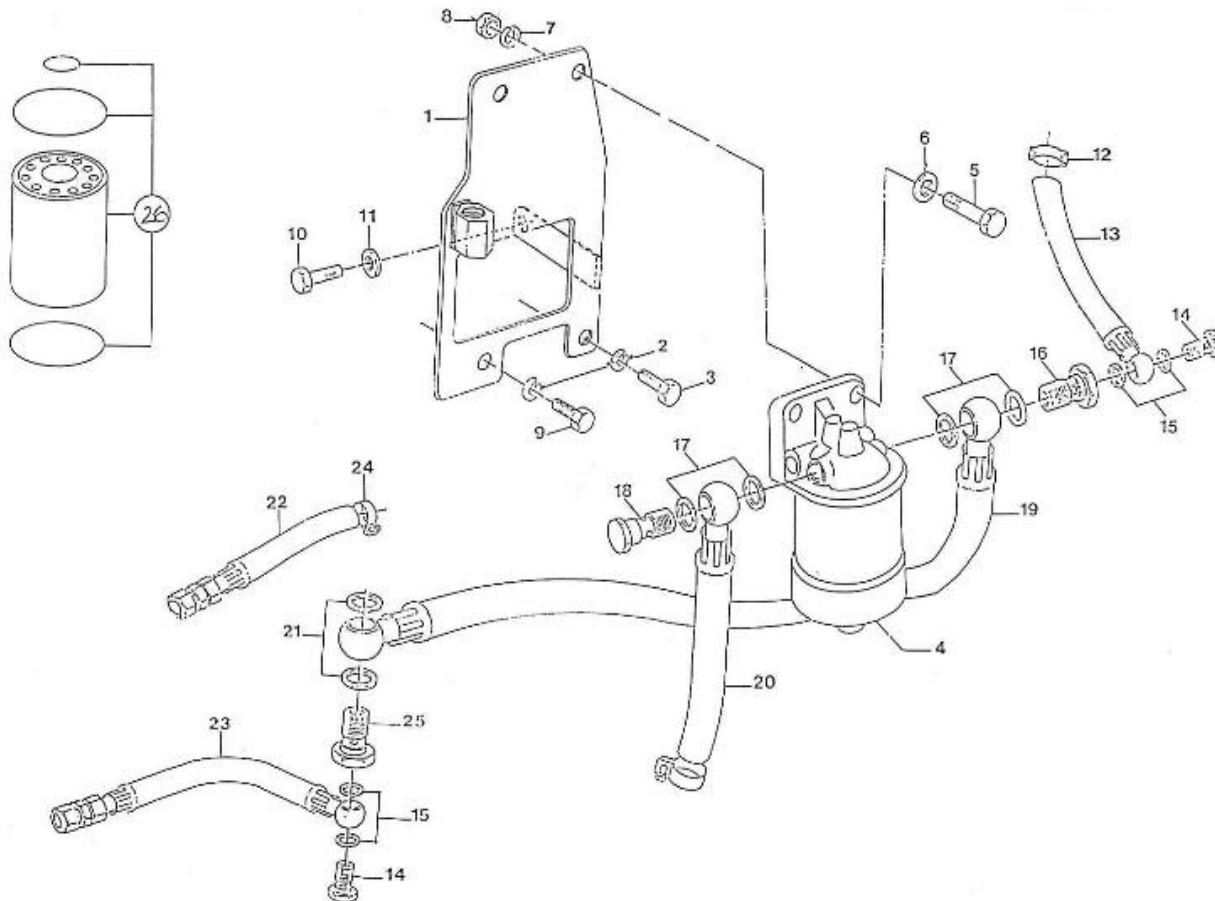

Marque: NanniDiesel

Modèle: Moteur 3.90HE

Version: Standard

Sous-Groupe: Filtre carburant

N.	Article	Description	Qté	Notes
1	970307094	SUPPORT FILTRE G.O./PPE ANC. V ERSION	1	
2	970119149	RONDELLE GROWER M 6 AC ZI 127 (Pour protection)	2	
3	970497323	VIS TH 6X80 CL 8.8 ZI FP	1	
4	970875100	+++ PLUS DIFFUSE ++++++ FILTRE COMBUSTION	1	
5	970644008	VIS TH 10X35 AC ZI 933 8.8 FP (++++POUR MONTAGE)	2	
6	970119135	RONDELLE PLATE M 10 CHANF.AC.ZI 125 ---voir	2	
7	970119136	RONDELLE GROWER M 10 AC ZI 127 (POUR INVERSEUR	2	
8	970119143	ECROU HEX M 10 AC ZI 934 CL8	2	
9	970302213	VIS TH 6X70 931 8.8 FP	1	
10	970639903	VIS TH 8 X 16 FT CL8.8 ZINGUE (++++FIX SUPPORT ET	1	
11	970119138	RONDELLE GROWER D 8 AC ZI 127 M8 (TENDEUR)	1	
12	970310171	COLLIER SERRAGE 7 X 11 - 5 VIS SS FIN - INOX W4 (+++	1	
13	970302498	TUYAU G.O. D.3 L.440	1	
14	970432133	VIS CREUSE DE 8	2	
15	970300288	JOINT CUIVRE 8 (FIX TUYAU GRAISSAGE)	4	
16	970300327	VIS CREUSE 14X1.5 PERC. 8X1.0	1	
17	970300306	JOINT CUIVRE DE 14 EP2 REMPLACE 970300307 (SUR	4	
18	970432515	VIS CREUSE 14X P150 - ZI- POUR BANJO D14 (=>	1	
19	970492320	TUYAU GO 2.60-3.90-4.110	1	
20	970492310	TUYAU GO 330 MM 4.110HE	1	
21	970300325	JOINT CUIVRE DE 12	2	
22	970300995	DURITE ARRIVEE G.O.	1	
23	970300994	DURITE RETOUR G.O.	1	
24	970439306	COLLIER SERRAGE 8 X 16 - 9 VIS SS FIN - INOX W4	1	
25	970302159	VIS CREUSE M12X1.5-M8X1	1	
26	970875102	FILTRE G.O	1	

V. 26/01/2012

Pag. 17/55