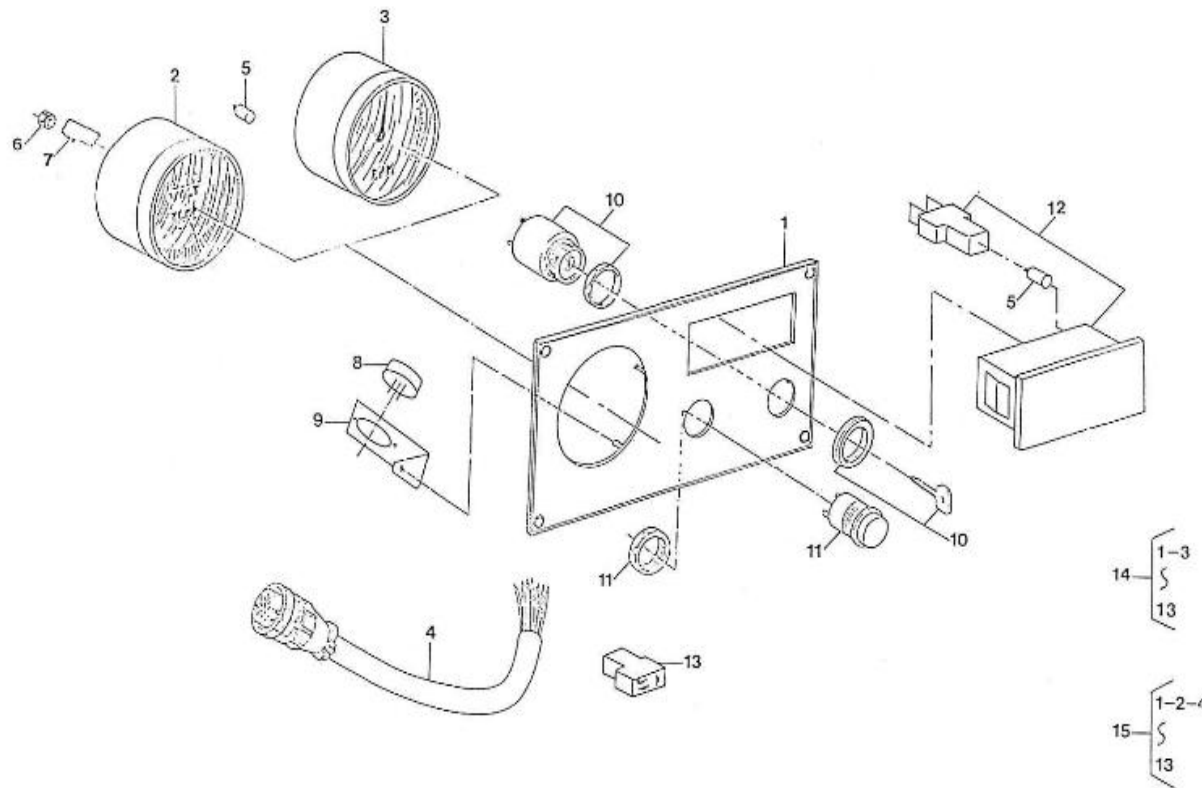

Marque: NanniDiesel

Modèle: Moteur 3.90HE

Version: Standard

Sous-Groupe: Tableau de bord

N.	Article	Description	Qté	Notes
1	970302214	PLATINE TABLEAU DE BORD 1 INST RUMENT	1	
2	970301662	RECEPTEUR DE TEMPERATURE EAU	1	
3	970301642	+++ PLUS DIFFUSE ++++++ COMPTE TOURS	1	
4	970302303	CABLAGE TABLEAU 1 INSTR.	1	
5	970856011	AMPOULE 12V-2W ORBITEC CULOTW2	4	
6	970301191	ECROU HEX M 4 INOX A2 934	4	
7	970300920	CROCHET POUR TABLEAU BORD	4	
8	970302288	BUZZER 12/24V	1	
9	970302302	+++ PLUS DIFFUSE ++++++ SUPPORT BUZZER	1	
10	970300968	CONTACTEUR A CLE TABLEAUX MAN	1	
11	970300967	BOUTON STOP	1	
12	970856005	BLOC VOYANT	1	
13	970301046	DIODE COMPLETE NEGATIVE -M- DANS BOITIER	1	
14	970302304	+++ PLUS DIFFUSE ++++++ TABLEAU DE BORD	1	
15	970302305	TABLEAU DE BORD	1	

V. 26/01/2012

Pag. 41/55