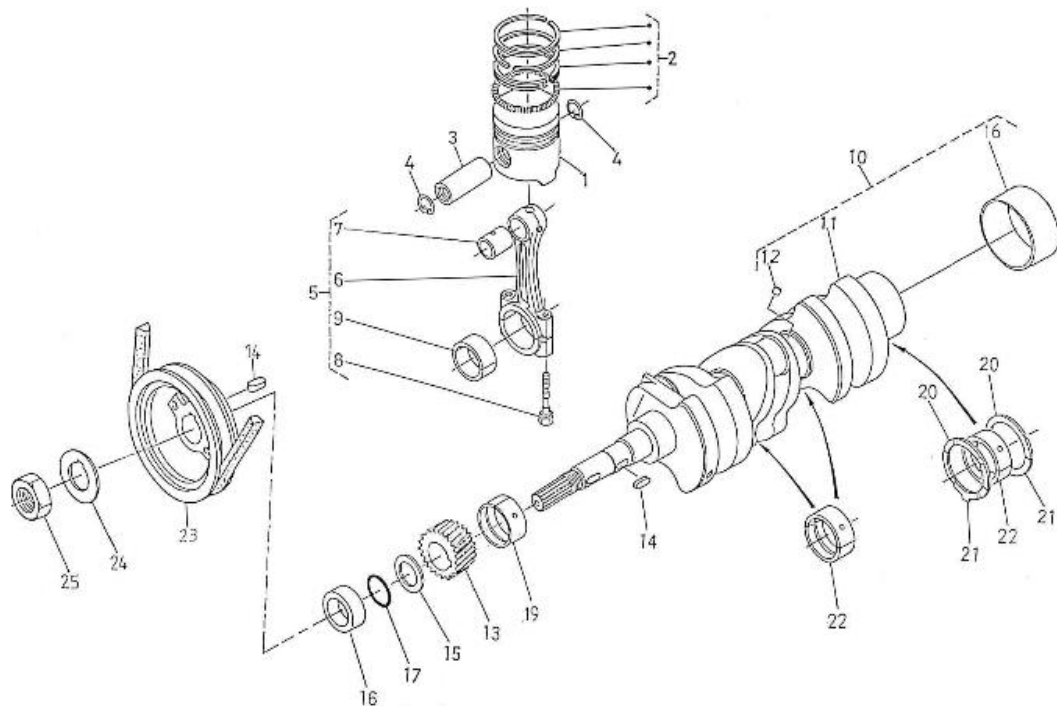

V. 26/01/2012

Pag. 10/55

Marque: NanniDiesel

Modèle: Moteur 3.90HE

Version: Standard

Sous-Groupe: Vilebrequin-pistons

N.	Article	Description	Qté	Notes
1	970151550	PISTON 2.60 3.90 Std	3	
2	970151502	JEU SEGMENTS POUR 1 CYLINDRE CO	3	
3	970491503	AXE DE PISTON	3	
4	970491504	CIRCLIPS AXE PISTON (2)	6	
5	970491505	BIELLE COMPLETE	3	
7	970491512	BAGUE PIED DE BIELLE	3	
8	970491513	VIS DE BIELLE 2.60/3.90/4.110	6	
9	970491514	JEU DE 2 DEMI COUSSINETS BIELLE	2	
10	970161515	VILEBREQUIN 3.90	1	
12	970490909	BOUCHON	3	
13	970491520	PIGNON DE VILEBREQUIN	1	
14	970491106	CLAVETTE DROITE	2	
15	970491522	DEFLECTEUR HUILE	1	
16	970151513	BAGUE	1	
17	970491524	BAGUE ETANCHEITE	1	
18	970151523	COLLERETTE SUR VILEBREQUIN	1	
19	970491525	COUSSINET AV VILEBREQUIN	1	
20	970491527	DEMI CALE SUP. LATERAL VILEBRE QUIN	2	
21	970491528	DEMI CALE INF. LATERAL VILEBRE QUIN	2	
22	970491526	JEU DE 2 DEMI COUSSINETS DE VILEBREQUIN	3	
23	970161516	POULIE DE VILEBREQUIN	1	
24	970301493	RONDELLE	1	
25	970301492	ECROU	1	
26	970151561	PISTON 2.60 3.90 1ere CR	2	
27	970151503	JEU SEGMENTS 1ere CR 2.60 3.90 4.110	3	
28	970491545	JEU DE 2 DEMI COUSSINETS BIELLE E +0,2	2	
29	970491555	JEU DE 2 DEMI COUSSINETS BIELLE E +0,4	2	
30	970491546	COUSSINET DE VILEBREQUIN CR +0 ,2	1	
31	970491556	COUSSINET DE VILEBREQUIN CR +0 ,4	1	
32	970491547	COUSSINET DE VILEBREQUIN - 0.2	3	
33	970491557	COUSSINET DE VILEBREQUIN - 0.4	3	
34	970491548	DEMI LUNE CALAGE +0,2	2	
35	970491558	DEMI LUNE CALAGE +0,4	2	
36	970491549	DEMI LUNE CALAGE +0,2	2	
37	970491559	DEMI LUNE CALAGE +0,4	2	