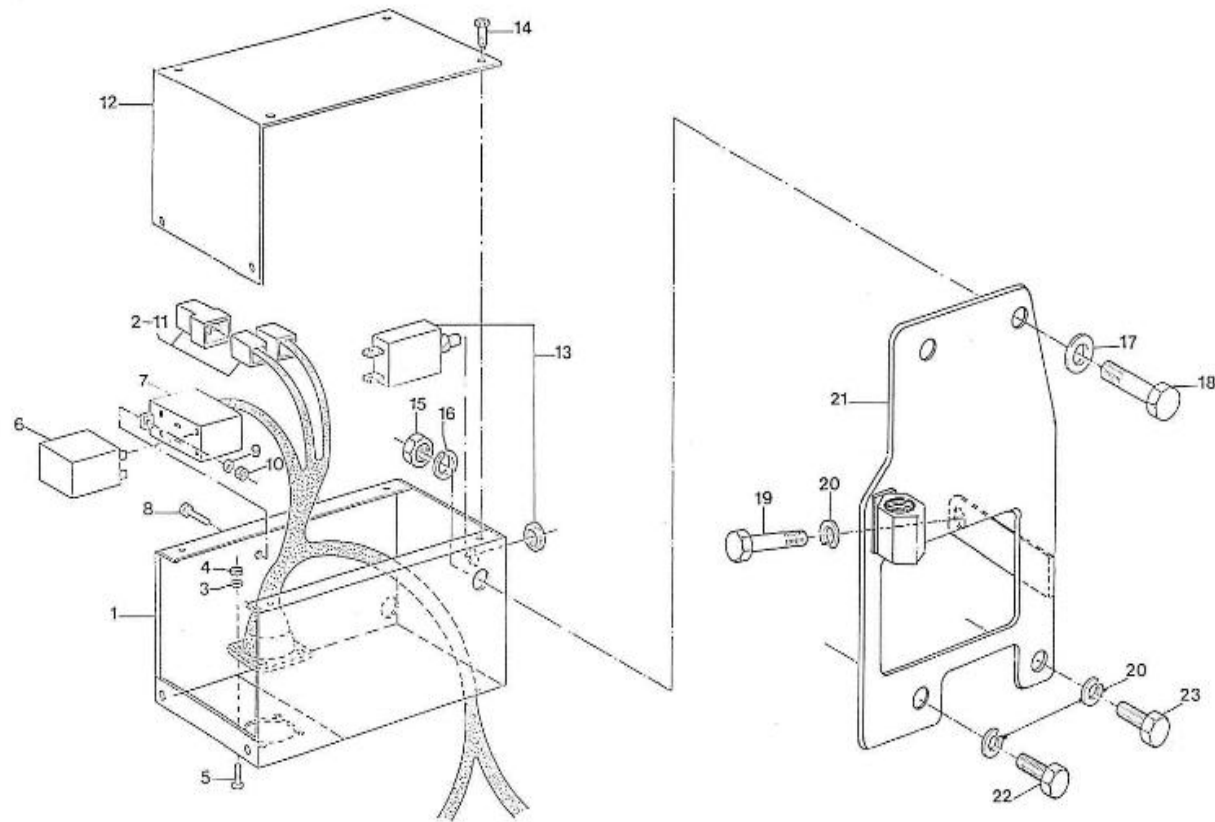

V. 26/01/2012

Pag. 47/55

Marque: NanniDiesel

Modèle: Moteur 3.90HE

Version: Standard

Sous-Groupe: Boîtier électrique

N.	Article	Description	Qté	Notes
1	970301723	+++ PLUS DIFFUSE ++++++ BOITE ELECTRIQUE	1	
2	970301845	CABLAGE MOTEUR 4.110 HE	1	
3	970301192	RONDELLE CHANF M 5 .INOX A2	4	
4	970301117	+++ PLUS DIFFUSE ++++++ ECROU FREIN M30	4	
5	970301539	+++ PLUS DIFFUSE ++++++ VIS M4X10	4	
6	970302150	RELAIS DE PRECHAUFFAGE 4.190	1	
7	970302168	+++ PLUS DIFFUSE ++++++ RECEPTEUR	1	
8	970302420	VIS TH 5X10 AC ZI 933 8.8 FT ---VOIR LIB---	1	
9	970300318	RONDELLE GROWER AC ZI 127 M 5	1	
10	970609904	ECROU HEX M5 AC ZI 934 CL8	1	
11	970301047	DIODE COMPLETE POSITIVE -L- (+++POUR MODIF CAB	2	
12	970301724	+++ PLUS DIFFUSE ++++++ COUVERCLE BOITE	1	
13	970300962	+++ PLUS DIFFUSE ++++++ DISJONCTEUR 8	1	
14	970301189	+++ PLUS DIFFUSE ++++++ ALERTE	6	
15	970119143	ECROU HEX M 10 AC ZI 934 CL8	2	
16	970119136	RONDELLE GROWER M 10 AC ZI 127 (POUR INVERSEUR	2	
17	970119135	RONDELLE PLATE M 10 CHANF.AC.Z I 125 ---voir	2	
18	970644008	VIS TH 10X35 AC ZI 933 8.8 FP (+++POUR MONTAGE	2	
19	970639903	VIS TH 8 X 16 FT CL8.8 ZINGUE (+++FIX SUPPORT ET	1	
20	970119138	RONDELLE GROWER D 8 AC ZI 127 M8 (TENDEUR)	1	
21	970307094	SUPPORT FILTRE G.O./PPE ANC. V ERSION	1	
22	970302213	VIS TH 6X70 931 8.8 FP	1	
23	970497323	VIS TH 6X80 CL 8.8 ZI FP	1	