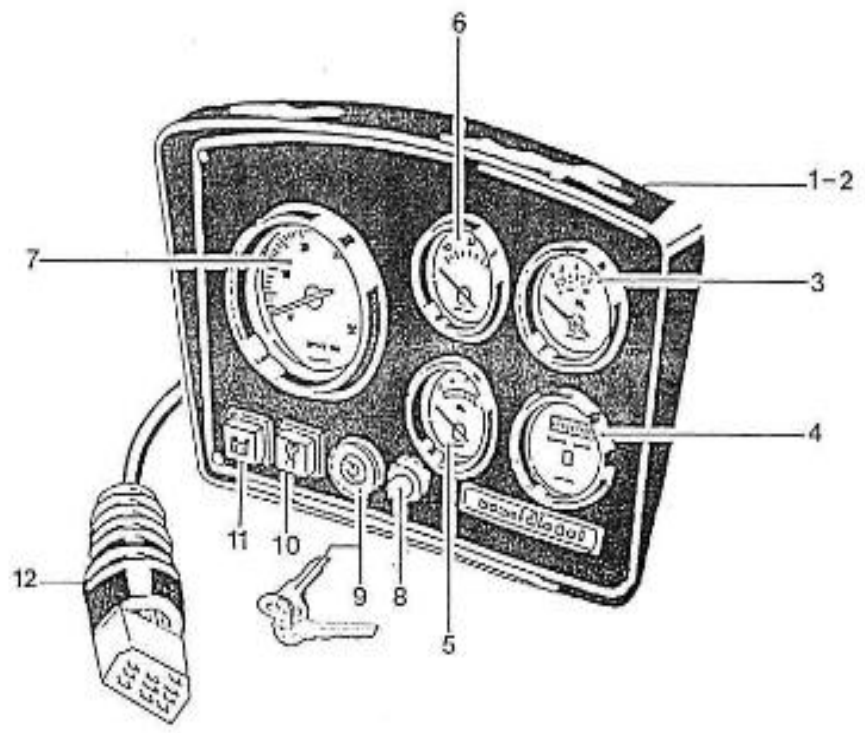

Marque: NanniDiesel
Modèle: Moteur 3.90HE
Version: Standard
Sous-Groupe: Tableau de bord

N.	Article	Description	Qté	Notes
1	970300420	TABLEAU DE BORD 4.180 PAS DE FOURNISS.	1	
2	970850309	PLATINE	1	
3	970300427	MONTRE PRESSION HUILE 6 BARS	1	
4	970861101	COMPTEUR HORAIRE 12 VOLTS	1	
5	970860801	VOLTMETRE 12 VOLTS	1	
6	970860606	+++ PLUS DIFFUSE ++++++ THERMOMETRE EAU	1	
7	970861014	COMPTE TOURS 4.240 AVEC BORNE P	1	
8	970300967	BOUTON STOP	1	
9	970850404	CONTACTEUR A CLE	1	
10	970850572	+++ PLUS DIFFUSE ++++++ VOYANT COMPLET	1	
11	970850570	VOYANT CPLT 12V. BATTERIE	1	
12	970851305	+++ PLUS DIFFUSE ++++++ TABLEAU DE BORD	1	

V. 26/01/2012

Pag. 39/55