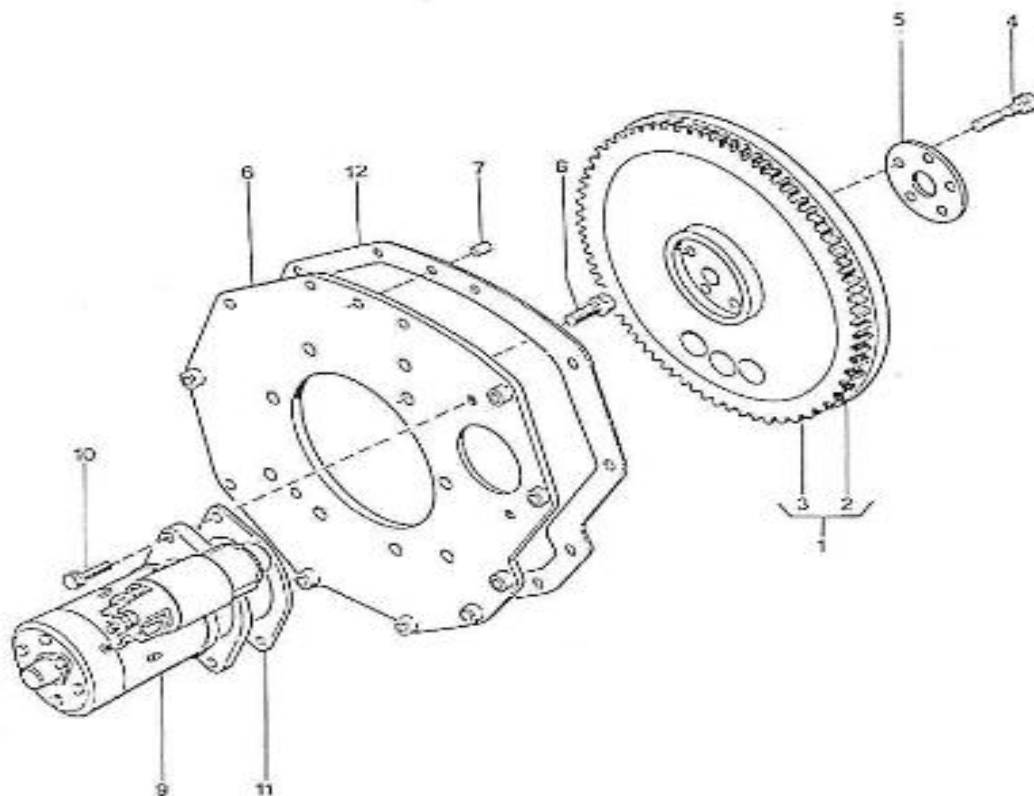

V. 26/01/2012

Pag. 12/55

Marque: NanniDiesel

Modèle: Moteur 3.90HE

Version: Standard

Sous-Groupe: Volant

N.	Article	Description	Qté	Notes
1	970161702	VOLANT ASSEMBLE 3.90	1	
3	970491703	COURONNE DE LANCEMENT	1	
4	970491705	VIS FIXATION VOLANT	5	
5	970491706	+++ PLUS DIFFUSE ++++++ RONDELLE	1	
6	970491707	FLASQUE VOLANT	1	
7	970490111	PION	1	
8	970491709	VIS	8	
9	970497303	DEMARREUR	1	
10	970409603	VIS ACIER TH M 8X25 ZI (FIX SUP ALT)	2	
11	970497328	JOINT DEMARREUR	1	
12	970151706	JOINT PLAQUE ADAPT INVERSEUR	1	