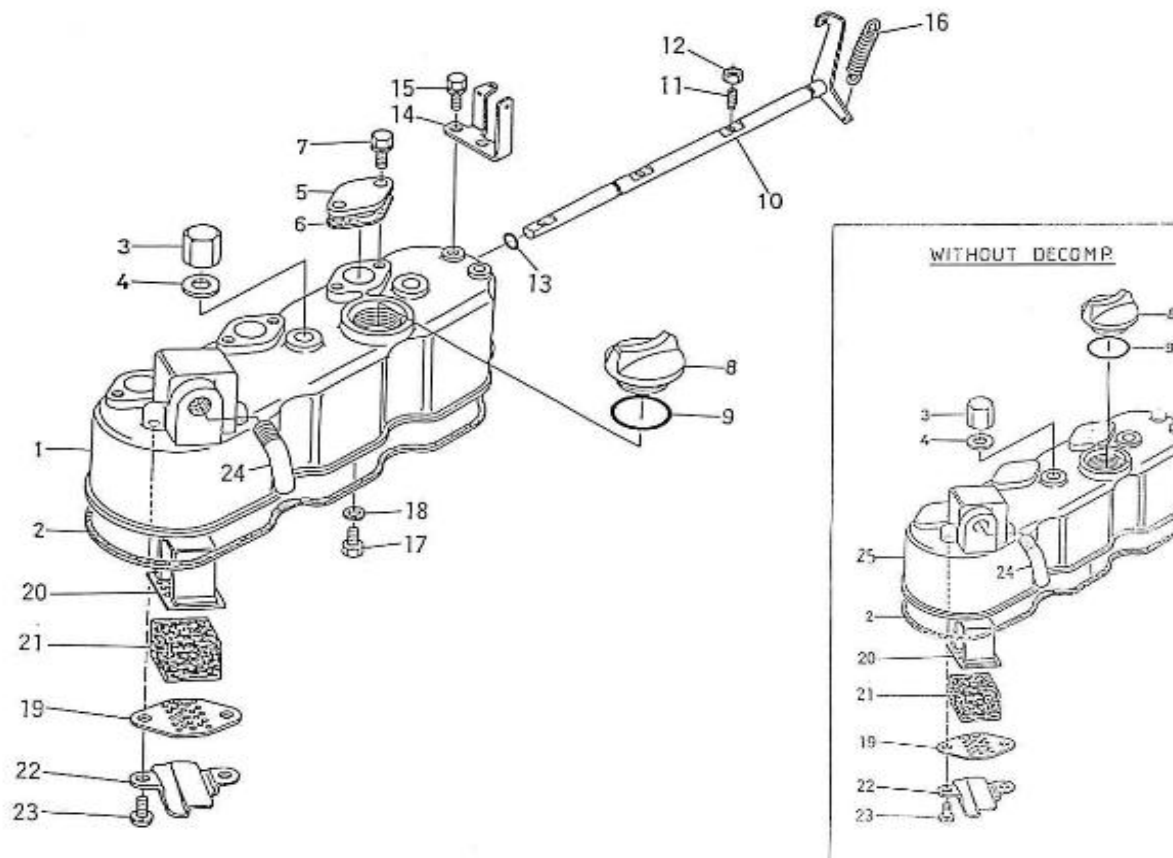

V. 26/01/2012

Pag. 5/55

Marque: NanniDiesel

Modèle: Moteur 3.90HE

Version: Standard

Sous-Groupe: Couvre culasse

N.	Article	Description	Qté	Notes
1	970500501	CACHE CULBUTEURS	1	
2	970500502	JOINT CACHE CULBUTEURS	1	
3	970490503	ECROU BORGNE	3	
4	970490505	JOINT D'ECROU	3	
5	970490506	BRIDE TROU DECOMPRESSEUR	3	
6	970490507	JOINT DE BRIDE	3	
7	970490508	VIS M 6X14	6	
8	970490510	BOUCHON DE REMPLISSAGE	1	
9	970490511	JOINT TORIQUE	1	
10	970500503	AXE DECOMPRESSEUR	1	
11	970490513	VIS DECOMPRESSEUR	3	
12	970490514	ECROU	3	
13	970490515	JOINT TORIQUE	1	
14	970490517	SERRE FIL DECOMPRESSEUR	1	
15	970490508	VIS M 6X14	2	
16	970490519	RESSORT DECOMPRESSEUR	1	
17	970490520	VIS	1	
18	970119149	RONDELLE GROWER M 6 AC ZI 127 (Pour protection	1	
19	970490303	PLAQUE RENIFLARD	1	
20	970490302	CACHE RENIFLARD	1	
21	970490305	ELEMENT FILTRANT	1	
22	970490306	ECRAN HUILE RENIFLARD	1	
23	970490307	VIS	2	
24	970301993	RACCORD	1	
25	970307236	CACHE CULBUTEURS 3.90 SANS DEC OMP.	1	